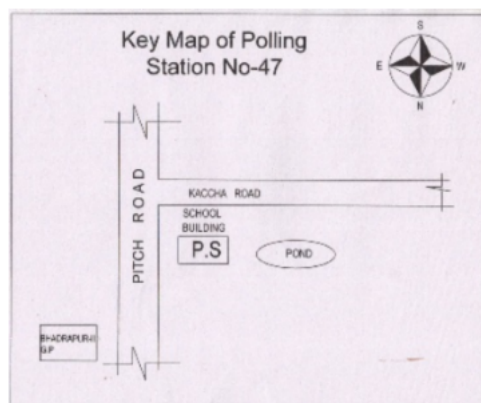

নির্বাচক নিবন্ধন আধিকারিকের স্বাক্ষর

Nazri Naksha

Google Map View

Polling Station Building Front View

Polling Station Front View

Cad View

Key MAP View

বিধানসভা নির্বাচনক্ষেত্রের নং, নাম : 292-হাঁসন
ভাগ নং, নাম : 1-গ্রাম-কাঁটাগড়িয়া (অংশ)