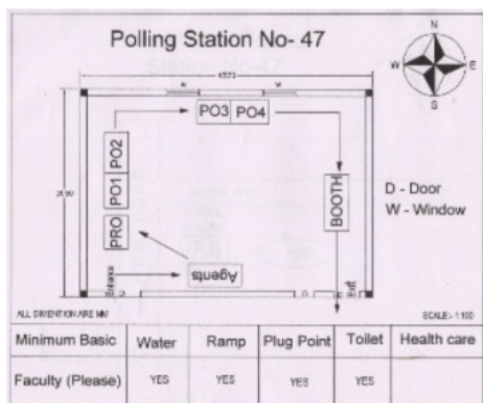

নির্বাচক নিবন্ধন আধিকারিকের স্বাক্ষর

Nazri Naksha

Google Map View

Polling Station Building Front View

Polling Station Front View

Cad View

Key MAP View

বিধানসভা নির্বাচনক্ষেত্রের নং, নাম : 292-হাঁসন
ভাগ নং, নাম : 1-গ্রাম-কাঁটাগড়িয়া (অংশ)