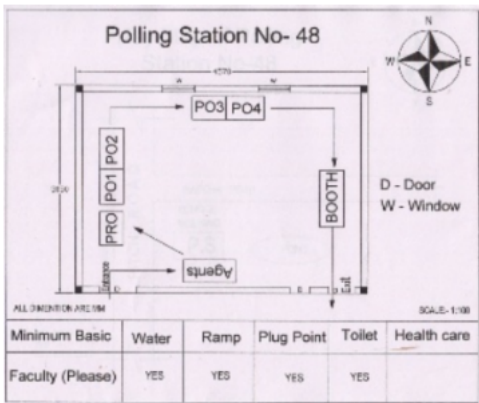

নির্বাচক নিবন্ধন আধিকারিকের স্বাক্ষর

Nazri Naksha

Google Map View

Polling Station Building Front View

Polling Station Front View

Cad View

Key MAP View

1 নাম : কাউসার আলী পিতার নাম: সাদের আলী বাড়ির নং : n0170 বয়স : 36 লিঙ্গ : পুরুষ	AAF0189266 ফটো উপলব্ধ	2 নাম : নায়েবা বেগম স্বামীর নাম: বসিরুদ্দিন সেখ বাড়ির নং : n0003 বয়স : 38 লিঙ্গ : মহিলা	MYH2889194 ফটো উপলব্ধ	3 নাম : রসেনা বিবি স্বামীর নাম: লাল মহম্মদ সেখ বাড়ির নং : n0118 বয়স : 45 লিঙ্গ : মহিলা	AAF2226660 ফটো উপলব্ধ
4 নাম : মরজম শেখ পিতার নাম: আলতাফুর সেখ বাড়ির নং : n0116 বয়স : 35 লিঙ্গ : পুরুষ	AAF1037514 ফটো উপলব্ধ	5 নাম : মনোয়ারা বিবি স্বামীর নাম: মিলন সেখ বাড়ির নং : n0116 বয়স : 44 লিঙ্গ : মহিলা	AAF1037506 ফটো উপলব্ধ	6 নাম : বাসেরা বিবি স্বামীর নাম: আলতাফুর রহমান বাড়ির নং : n0116 বয়স : 68 লিঙ্গ : মহিলা	AAF2225357 ফটো উপলব্ধ
7 নাম : নুরেসা বিবি স্বামীর নাম: আব্দুল খালেক বাড়ির নং : n0112 বয়স : 51 লিঙ্গ : মহিলা	MYH2270668 ফটো উপলব্ধ	8 নাম : আসাদুল সেখ পিতার নাম: উম্মার আলী বাড়ির নং : n0021 বয়স : 34 লিঙ্গ : পুরুষ	AAF1871805 ফটো উপলব্ধ	9 নাম : আনোয়ারা খাতুন পিতার নাম: মহঃ ইলিয়াস বাড়ির নং : n0097 বয়স : 36 লিঙ্গ : মহিলা	MYH2945426 ফটো উপলব্ধ
10 নাম : নাসিরুদ্দিন সেখ পিতার নাম: মঞ্জুর বাড়ির নং : n0151 বয়স : 64 লিঙ্গ : পুরুষ	WB/42/293/363772 ফটো উপলব্ধ	11 নাম : আব্দুল সান্তার পিতার নাম: আব্দুল গাফফার বাড়ির নং : n0150 বয়স : 32 লিঙ্গ : পুরুষ	AAF1681840 ফটো উপলব্ধ	12 নাম : মহঃ ইসমাইল সেখ পিতার নাম: আব্দুল গাফফার বাড়ির নং : n0150 বয়স : 35 লিঙ্গ : পুরুষ	AAF1247477 ফটো উপলব্ধ
13 নাম : মহঃ ইলিয়াস পিতার নাম: মহঃ জোবান সেখ বাড়ির নং : n0097 বয়স : 60 লিঙ্গ : পুরুষ	AAF2227197 ফটো উপলব্ধ	14 নাম : মনোয়ারা বিবি স্বামীর নাম: আসিরুদ্দিন বাড়ির নং : n0140 বয়স : 53 লিঙ্গ : মহিলা	AAF2225423 ফটো উপলব্ধ	15 নাম : আসিরুদ্দিন পিতার নাম: আব্দুল কুদ্দুশ বাড়ির নং : n0140 বয়স : 59 লিঙ্গ : পুরুষ	AAF2225456 ফটো উপলব্ধ
16 নাম : লালচাঁদ মণ্ডল মায়ের নাম: এসরাফিল হক বাড়ির নং : n0134 বয়স : 35 লিঙ্গ : পুরুষ	AAF1248210 ফটো উপলব্ধ	17 নাম : সাহিনা বিবি স্বামীর নাম: জেনারেল সেখ বাড়ির নং : n0134 বয়স : 39 লিঙ্গ : মহিলা	MYH2889160 ফটো উপলব্ধ	18 নাম : জেনারেল সেখ পিতার নাম: সের আলী মণ্ডল বাড়ির নং : n0134 বয়স : 50 লিঙ্গ : পুরুষ	MYH2889186 ফটো উপলব্ধ
19 নাম : জিন্নাতরেহনা বিবি স্বামীর নাম: মেনাজুল মণ্ডল বাড়ির নং : n0134 বয়স : 45 লিঙ্গ : মহিলা	AAF1248640 ফটো উপলব্ধ	20 নাম : মেনাজুল মণ্ডল পিতার নাম: সের আলি মণ্ডল বাড়ির নং : n0134 বয়স : 54 লিঙ্গ : পুরুষ	AAF2228161 ফটো উপলব্ধ	21 নাম : তাসলিমা খাতুন স্বামীর নাম: মহম্মদ বরকোতুল্লাহ সেখ বাড়ির নং : n0131 বয়স : 35 লিঙ্গ : মহিলা	AAF1037779 ফটো উপলব্ধ
22 নাম : পারভীন সুলতানা স্বামীর নাম: মোঃ আমানউল্লাহ সেখ বাড়ির নং : n0131 বয়স : 38 লিঙ্গ : মহিলা	AAF1037761 ফটো উপলব্ধ	23 নাম : নুর জাহান বিবি স্বামীর নাম: মহঃ হোজায় সেখ বাড়ির নং : n0131 বয়স : 61 লিঙ্গ : মহিলা	WB/42/292/549161 ফটো উপলব্ধ	24 নাম : হাজেকুল আলম পিতার নাম: শামশুল আলম বাড়ির নং : n0130 বয়স : 46 লিঙ্গ : পুরুষ	AAF3000437 ফটো উপলব্ধ
25 নাম : নুর আলম সেখ পিতার নাম: আব্দুল রাজাক বাড়ির নং : n0126 বয়স : 29 লিঙ্গ : পুরুষ	AAF1791888 ফটো উপলব্ধ	26 নাম : নুর ইসলাম পিতার নাম: আবদুর রাজজাক বাড়ির নং : n0126 বয়স : 30 লিঙ্গ : পুরুষ	AAF1791870 ফটো উপলব্ধ	27 নাম : সখিনা বিবি স্বামীর নাম: নুর আলম সেখ বাড়ির নং : n0126 বয়স : 33 লিঙ্গ : মহিলা	AAF1791896 ফটো উপলব্ধ
28 নাম : রেজিনা বিবি স্বামীর নাম: আব্দুর রাজজাক বাড়ির নং : n0126 বয়স : 52 লিঙ্গ : মহিলা	WB/42/292/546329 ফটো উপলব্ধ	29 নাম : মহিজুল মণ্ডল পিতার নাম: মহঃ বুলমাজন মণ্ডল বাড়ির নং : n0132 বয়স : 37 লিঙ্গ : পুরুষ	AAF1248665 ফটো উপলব্ধ	30 নাম : রাফিকুল মণ্ডল পিতার নাম: বুলমাজন মণ্ডল বাড়ির নং : n0132 বয়স : 37 লিঙ্গ : পুরুষ	AAF1248814 ফটো উপলব্ধ