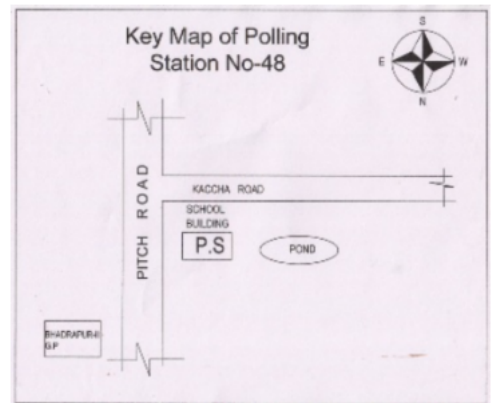

নির্বাচক নিবন্ধন আধিকারিকের স্বাক্ষর

Nazri Naksha

Google Map View

Polling Station Building Front View

Polling Station Front View

Cad View

Key MAP View

1 নাম : কাউসার আলী পিতার নাম: সাদের আলী বাড়ির নং : n0170 বয়স : 36 লিঙ্গ : পুরুষ	AAF0189266 ফটো উপলব্ধ	2 নাম : নায়েবা বেগম স্বামীর নাম: বসিরুদ্দিন সেখ বাড়ির নং : n0003 বয়স : 38 লিঙ্গ : মহিলা	MYH2889194 ফটো উপলব্ধ	3 নাম : রসেনা বিবি স্বামীর নাম: লাল মহম্মদ সেখ বাড়ির নং : n0118 বয়স : 45 লিঙ্গ : মহিলা	AAF2226660 ফটো উপলব্ধ
4 নাম : মরজম শেখ পিতার নাম: আলতাফুর সেখ বাড়ির নং : n0116 বয়স : 35 লিঙ্গ : পুরুষ	AAF1037514 ফটো উপলব্ধ	5 নাম : মনোয়ারা বিবি স্বামীর নাম: মিলন সেখ বাড়ির নং : n0116 বয়স : 44 লিঙ্গ : মহিলা	AAF1037506 ফটো উপলব্ধ	6 নাম : বাসেরা বিবি স্বামীর নাম: আলতাফুর রহমান বাড়ির নং : n0116 বয়স : 68 লিঙ্গ : মহিলা	AAF2225357 ফটো উপলব্ধ
7 নাম : নুরেসা বিবি স্বামীর নাম: আব্দুল খালেক বাড়ির নং : n0112 বয়স : 51 লিঙ্গ : মহিলা	MYH2270668 ফটো উপলব্ধ	8 নাম : আসাদুল সেখ পিতার নাম: উম্মার আলী বাড়ির নং : n0021 বয়স : 34 লিঙ্গ : পুরুষ	AAF1871805 ফটো উপলব্ধ	9 নাম : আনোয়ারা খাতুন পিতার নাম: মহঃ ইলিয়াস বাড়ির নং : n0097 বয়স : 36 লিঙ্গ : মহিলা	MYH2945426 ফটো উপলব্ধ
10 নাম : নাসিরুদ্দিন সেখ পিতার নাম: মঞ্জুর বাড়ির নং : n0151 বয়স : 64 লিঙ্গ : পুরুষ	WB/42/293/363772 ফটো উপলব্ধ	11 নাম : আব্দুল সান্তার পিতার নাম: আব্দুল গাফফার বাড়ির নং : n0150 বয়স : 32 লিঙ্গ : পুরুষ	AAF1681840 ফটো উপলব্ধ	12 নাম : মহঃ ইসমাইল সেখ পিতার নাম: আব্দুল গাফফার বাড়ির নং : n0150 বয়স : 35 লিঙ্গ : পুরুষ	AAF1247477 ফটো উপলব্ধ
13 নাম : মহঃ ইলিয়াস পিতার নাম: মহঃ জোবান সেখ বাড়ির নং : n0097 বয়স : 60 লিঙ্গ : পুরুষ	AAF2227197 ফটো উপলব্ধ	14 নাম : মনোয়ারা বিবি স্বামীর নাম: আসিরুদ্দিন বাড়ির নং : n0140 বয়স : 53 লিঙ্গ : মহিলা	AAF2225423 ফটো উপলব্ধ	15 নাম : আসিরুদ্দিন পিতার নাম: আব্দুল কুদ্দুশ বাড়ির নং : n0140 বয়স : 59 লিঙ্গ : পুরুষ	AAF2225456 ফটো উপলব্ধ
16 নাম : লালচাঁদ মণ্ডল মায়ের নাম: এসরাফিল হক বাড়ির নং : n0134 বয়স : 35 লিঙ্গ : পুরুষ	AAF1248210 ফটো উপলব্ধ	17 নাম : সাহিনা বিবি স্বামীর নাম: জেনারেল সেখ বাড়ির নং : n0134 বয়স : 39 লিঙ্গ : মহিলা	MYH2889160 ফটো উপলব্ধ	18 নাম : জেনারেল সেখ পিতার নাম: সের আলী মণ্ডল বাড়ির নং : n0134 বয়স : 50 লিঙ্গ : পুরুষ	MYH2889186 ফটো উপলব্ধ
19 নাম : জিন্নাতরেহনা বিবি স্বামীর নাম: মেনাজুল মণ্ডল বাড়ির নং : n0134 বয়স : 45 লিঙ্গ : মহিলা	AAF1248640 ফটো উপলব্ধ	20 নাম : মেনাজুল মণ্ডল পিতার নাম: সের আলি মণ্ডল বাড়ির নং : n0134 বয়স : 54 লিঙ্গ : পুরুষ	AAF2228161 ফটো উপলব্ধ	21 নাম : তাসলিমা খাতুন স্বামীর নাম: মহম্মদ বরকোতুল্লাহ সেখ বাড়ির নং : n0131 বয়স : 35 লিঙ্গ : মহিলা	AAF1037779 ফটো উপলব্ধ
22 নাম : পারভীন সুলতানা স্বামীর নাম: মোঃ আমানউল্লাহ সেখ বাড়ির নং : n0131 বয়স : 38 লিঙ্গ : মহিলা	AAF1037761 ফটো উপলব্ধ	23 নাম : নুর জাহান বিবি স্বামীর নাম: মহঃ হোজায় সেখ বাড়ির নং : n0131 বয়স : 61 লিঙ্গ : মহিলা	WB/42/292/549161 ফটো উপলব্ধ	24 নাম : হাজেকুল আলম পিতার নাম: শামশুল আলম বাড়ির নং : n0130 বয়স : 46 লিঙ্গ : পুরুষ	AAF3000437 ফটো উপলব্ধ
25 নাম : নুর আলম সেখ পিতার নাম: আব্দুল রাজাক বাড়ির নং : n0126 বয়স : 29 লিঙ্গ : পুরুষ	AAF1791888 ফটো উপলব্ধ	26 নাম : নুর ইসলাম পিতার নাম: আবদুর রাজজাক বাড়ির নং : n0126 বয়স : 30 লিঙ্গ : পুরুষ	AAF1791870 ফটো উপলব্ধ	27 নাম : সখিনা বিবি স্বামীর নাম: নুর আলম সেখ বাড়ির নং : n0126 বয়স : 33 লিঙ্গ : মহিলা	AAF1791896 ফটো উপলব্ধ
28 নাম : রেজিনা বিবি স্বামীর নাম: আব্দুর রাজজাক বাড়ির নং : n0126 বয়স : 52 লিঙ্গ : মহিলা	WB/42/292/546329 ফটো উপলব্ধ	29 নাম : মহিজুল মণ্ডল পিতার নাম: মহঃ বুলমাজন মণ্ডল বাড়ির নং : n0132 বয়স : 37 লিঙ্গ : পুরুষ	AAF1248665 ফটো উপলব্ধ	30 নাম : রাফিকুল মণ্ডল পিতার নাম: বুলমাজন মণ্ডল বাড়ির নং : n0132 বয়স : 37 লিঙ্গ : পুরুষ	AAF1248814 ফটো উপলব্ধ