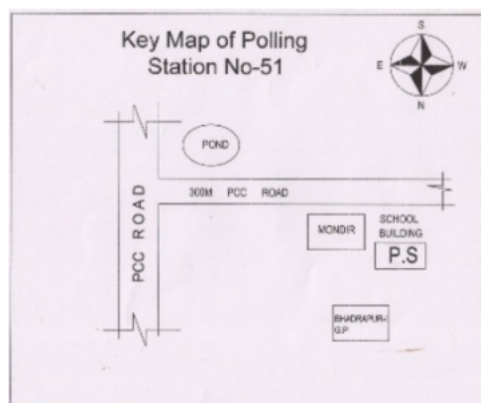

নির্বাচক নিবন্ধন আধিকারিকের স্বাক্ষর

Nazri Naksha

Google Map View

Polling Station Building Front View

Polling Station Front View

Cad View

Key MAP View

বিধানসভা নির্বাচনক্ষেত্রের নং, নাম : 292-হাঁসন
ভাগ নং, নাম : 1-গ্রাম-মধ্য ভদ্রপুর (অংশ)