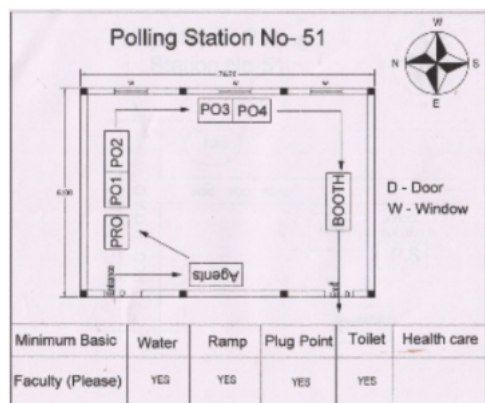

নির্বাচক নিবন্ধন আধিকারিকের স্বাক্ষর

Nazri Naksha

Google Map View

Polling Station Building Front View

Polling Station Front View

Cad View

Key MAP View

বিধানসভা নির্বাচনক্ষেত্রের নং, নাম : 292-হাঁসন
ভাগ নং, নাম : 1-গ্রাম-মধ্য ভদ্রপুর (অংশ)