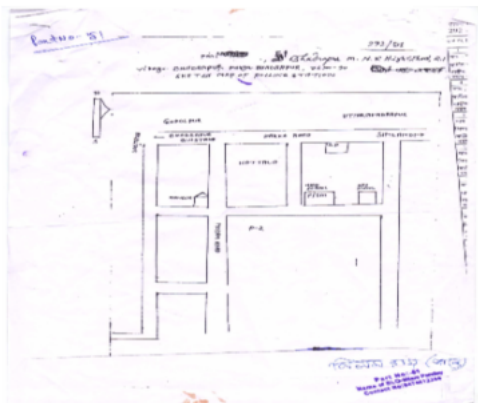

নির্বাচক নিবন্ধন আধিকারিকের স্বাক্ষর

Nazri Naksha

Google Map View

Polling Station Building Front View

Polling Station Front View

Cad View

Key MAP View

বিধানসভা নির্বাচনক্ষেত্রের নং, নাম : 292-হাঁসন
ভাগ নং, নাম : 1-গ্রাম-মধ্য ভদ্রপুর (অংশ)