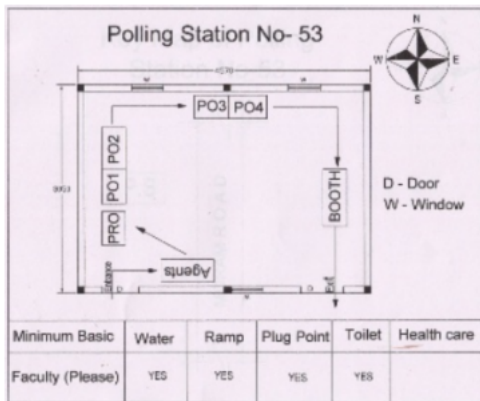

নির্বাচক নিবন্ধন আধিকারিকের স্বাক্ষর

Nazri Naksha

Google Map View

Polling Station Building Front View

Polling Station Front View

Cad View

Key MAP View

বিধানসভা নির্বাচনক্ষেত্রের নং, নাম : 292-হাঁসন
ভাগ নং, নাম : 1-গ্রাম-উত্তরভদ্রপুর(মনিপুর) (অংশ),