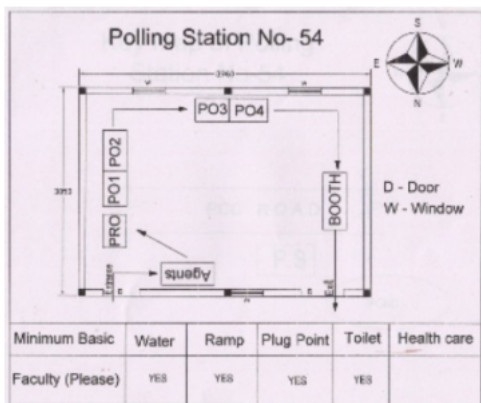

নির্বাচক নিবন্ধন আধিকারিকের স্বাক্ষর

Nazri Naksha

Google Map View

Polling Station Building Front View

Polling Station Front View

Cad View

Key MAP View

বিধানসভা নির্বাচনক্ষেত্রের নং, নাম : 292-হাঁসন
ভাগ নং, নাম : 1-গ্রাম-দক্ষিণভদ্রপুর (অংশ),