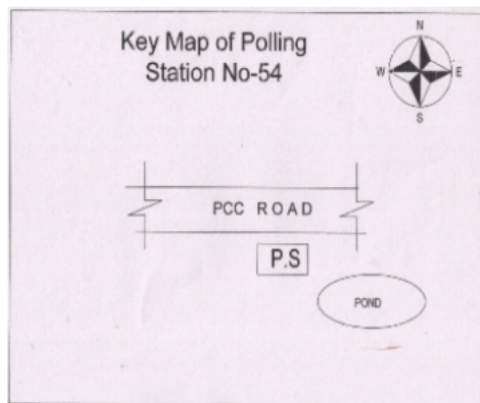

নির্বাচক নিবন্ধন আধিকারিকের স্বাক্ষর

Nazri Naksha

Google Map View

Polling Station Building Front View

Polling Station Front View

Cad View

Key MAP View

বিধানসভা নির্বাচনক্ষেত্রের নং, নাম : 292-হাঁসন
ভাগ নং, নাম : 1-গ্রাম-দক্ষিণভদ্রপুর (অংশ),