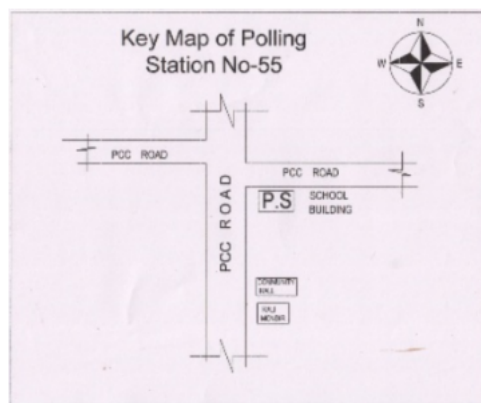

নির্বাচক নিবন্ধন আধিকারিকের স্বাক্ষর

Nazri Naksha

Google Map View

Polling Station Building Front View

Polling Station Front View

Cad View

Key MAP View

বিধানসভা নির্বাচনক্ষেত্রের নং, নাম : 292-হাঁসন
ভাগ নং, নাম : 1-গ্রাম-দক্ষিণভদ্রপুর (অংশ) ,