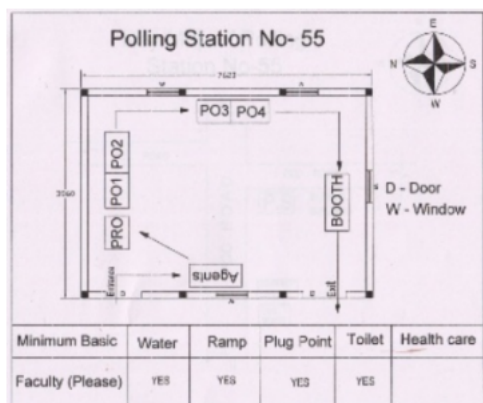

নির্বাচক নিবন্ধন আধিকারিকের স্বাক্ষর

Nazri Naksha

Google Map View

Polling Station Building Front View

Polling Station Front View

Cad View

Key MAP View

বিধানসভা নির্বাচনক্ষেত্রের নং, নাম : 292-হাঁসন
ভাগ নং, নাম : 1-গ্রাম-দক্ষিণভদ্রপুর (অংশ) ,