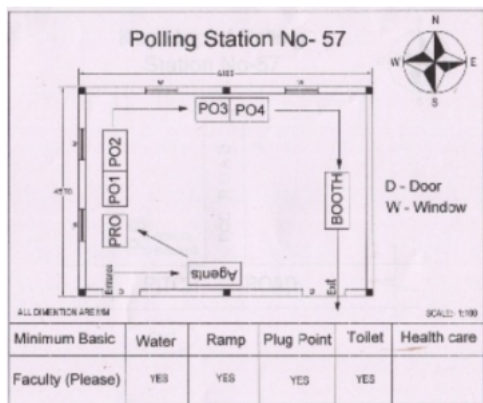

নির্বাচক নিবন্ধন আধিকারিকের স্বাক্ষর

Nazri Naksha

Google Map View

Polling Station Building Front View

Polling Station Front View

Cad View

Key MAP View

1 নাম : আকালী লেট স্বামীর নাম: সুশান্ত লেট বাড়ির নং : n0171 বয়স : 50 লিঙ্গ : মহিলা	AAF2399236 ফটো উপলব্ধ	2 নাম : সুশান্ত লেট পিতার নাম: হারাধন লেট বাড়ির নং : n0171 বয়স : 59 লিঙ্গ : পুরুষ	AAF2399228 ফটো উপলব্ধ	3 নাম : চন্দনা ভূঁইমালী স্বামীর নাম: ত্রিলোচন ভূঁইমালী বাড়ির নং : n0120 বয়স : 71 লিঙ্গ : মহিলা	AAF2433241 ফটো উপলব্ধ
4 নাম : তাপস ভূঁইমালী পিতার নাম: রবীন্দ্রনাথ ভূঁইমালী বাড়ির নং : n0120 বয়স : 43 লিঙ্গ : পুরুষ	MYH2256907 ফটো উপলব্ধ	5 নাম : মিনতী ভূঁইমালী স্বামীর নাম: তারক নাথ ভূঁইমালী বাড়ির নং : n0120 বয়স : 42 লিঙ্গ : মহিলা	MYH2257491 ফটো উপলব্ধ	6 নাম : ত্রিলোচন ভূঁইমালী পিতার নাম: সুর্যকুমার ভূঁইমালী বাড়ির নং : n0120 বয়স : 81 লিঙ্গ : পুরুষ	AAF2433233 ফটো উপলব্ধ
7 নাম : সুমিত্রা ভূঁইমালী স্বামীর নাম: প্রশান্ত ভূঁইমালী বাড়ির নং : n0120 বয়স : 46 লিঙ্গ : মহিলা	MYH2256899 ফটো উপলব্ধ	8 নাম : প্রশান্ত ভূঁইমালী পিতার নাম: ত্রিলোচন ভূঁইমালী বাড়ির নং : n0120 বয়স : 52 লিঙ্গ : পুরুষ	WB/42/292/513276 ফটো উপলব্ধ	9 নাম : তারকনাথ ভূঁইমালী পিতার নাম: ত্রিলোচন ভূঁইমালী বাড়ির নং : n0120 বয়স : 55 লিঙ্গ : পুরুষ	MYH2256881 ফটো উপলব্ধ
10 নাম : রাহুল ভূঁইমালী পিতার নাম: তারক নাথ ভূঁইমালী বাড়ির নং : নং120 বয়স : 23 লিঙ্গ : পুরুষ	AAF2831261 ফটো উপলব্ধ	11 নাম : সোনিয়া ভূঁইমালী পিতার নাম: প্রশান্ত ভূঁইমালী বাড়ির নং : না 0120 বয়স : 22 লিঙ্গ : মহিলা	AAF2899458 ফটো উপলব্ধ	12 নাম : আদরি লেট স্বামীর নাম: নেপাল লেট বাড়ির নং : n0207 বয়স : 49 লিঙ্গ : মহিলা	WB/42/292/513343 ফটো উপলব্ধ
13 নাম : নেপাল লেট পিতার নাম: যশী কুমার লেট বাড়ির নং : n0207 বয়স : 53 লিঙ্গ : পুরুষ	AAF2840809 ফটো উপলব্ধ	14 নাম : অনিমা লেট স্বামীর নাম: গোপাল লেট বাড়ির নং : n0207 বয়স : 51 লিঙ্গ : মহিলা	AAF2400166 ফটো উপলব্ধ	15 নাম : আকালী লেট স্বামীর নাম: যশী লেট বাড়ির নং : n0207 বয়স : 85 লিঙ্গ : মহিলা	AAF2429850 ফটো উপলব্ধ
16 নাম : উজ্জল লেট পিতার নাম: গোপাল লেট বাড়ির নং : n0207 বয়স : 34 লিঙ্গ : পুরুষ	AAF1253285 ফটো উপলব্ধ	17 নাম : নন্দিতা লেট স্বামীর নাম: উজ্জল লেট বাড়ির নং : N0207 বয়স : 24 লিঙ্গ : মহিলা	AAF2689669 ফটো উপলব্ধ	18 নাম : সোনালী সর্দার স্বামীর নাম: পল্টু সর্দার বাড়ির নং : n0017 বয়স : 45 লিঙ্গ : মহিলা	MYH2812915 ফটো উপলব্ধ
19 নাম : পল্টু সর্দার পিতার নাম: অমল্য সর্দার বাড়ির নং : n0017 বয়স : 70 লিঙ্গ : পুরুষ	AAF2432565 ফটো উপলব্ধ	20 নাম : দেবজিৎ সরদার পিতার নাম: পল্টু সরদার বাড়ির নং : নং017 বয়স : 23 লিঙ্গ : পুরুষ	AAF2831303 ফটো উপলব্ধ	21 নাম : দময়ন্তী পাল পিতার নাম: বিজয় কুমার পাল বাড়ির নং : N 0087 বয়স : 31 লিঙ্গ : মহিলা	BGV7158504 ফটো উপলব্ধ
22 নাম : শ্যামল পাল পিতার নাম: বিনোদ কুমার পাল বাড়ির নং : n0087 বয়স : 37 লিঙ্গ : পুরুষ	MYH2943041 ফটো উপলব্ধ	23 নাম : বিশ্বজিৎ কুমার পাল পিতার নাম: বিনোদ কুমার পাল বাড়ির নং : n0087 বয়স : 43 লিঙ্গ : পুরুষ	MYH2296085 ফটো উপলব্ধ	24 নাম : ময়না পাল স্বামীর নাম: বিনোদ কুমার পাল বাড়ির নং : n0087 বয়স : 61 লিঙ্গ : মহিলা	AAF2399616 ফটো উপলব্ধ
25 নাম : খোকা পাল পিতার নাম: রতন পাল বাড়ির নং : n0087 বয়স : 34 লিঙ্গ : পুরুষ	AAF1377118 ফটো উপলব্ধ	26 নাম : তমালি পাল স্বামীর নাম: রতন পাল বাড়ির নং : n0087 বয়স : 54 লিঙ্গ : মহিলা	WB/42/292/513164 ফটো উপলব্ধ	27 নাম : রতন পাল পিতার নাম: অভিনয় পাল বাড়ির নং : n0087 বয়স : 59 লিঙ্গ : পুরুষ	WB/42/292/513165 ফটো উপলব্ধ
28 নাম : মিনোতি কুমারী পাল স্বামীর নাম: খোকা পাল বাড়ির নং : নিউ বয়স : 25 লিঙ্গ : মহিলা	AAF2770154 ফটো উপলব্ধ	29 নাম : সম্পা কর্মকার পিতার নাম: সমীর কর্মকার বাড়ির নং : এন0061 বয়স : 23 লিঙ্গ : মহিলা	AAF2769610 ফটো উপলব্ধ	30 নাম : প্রতুল কর্মকার পিতার নাম: শিবশঙ্কর কর্মকার বাড়ির নং : পাট নং 59 বয়স : 47 লিঙ্গ : পুরুষ	AAF2430403 ফটো উপলব্ধ