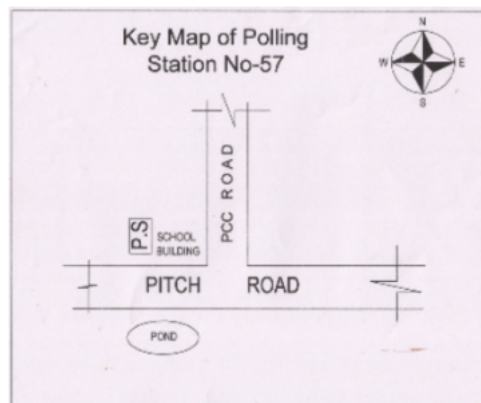

নির্বাচক নিবন্ধন আধিকারিকের স্বাক্ষর

Nazri Naksha

Google Map View

Polling Station Building Front View

Polling Station Front View

Cad View

Key MAP View

1 নাম : আকালী লেট স্বামীর নাম: সুশান্ত লেট বাড়ির নং : n0171 বয়স : 50 লিঙ্গ : মহিলা	AAF2399236 ফটো উপলব্ধ	2 নাম : সুশান্ত লেট পিতার নাম: হারাধন লেট বাড়ির নং : n0171 বয়স : 59 লিঙ্গ : পুরুষ	AAF2399228 ফটো উপলব্ধ	3 নাম : চন্দনা ভূঁইমালী স্বামীর নাম: ত্রিলোচন ভূঁইমালী বাড়ির নং : n0120 বয়স : 71 লিঙ্গ : মহিলা	AAF2433241 ফটো উপলব্ধ
4 নাম : তাপস ভূঁইমালী পিতার নাম: রবীন্দ্রনাথ ভূঁইমালী বাড়ির নং : n0120 বয়স : 43 লিঙ্গ : পুরুষ	MYH2256907 ফটো উপলব্ধ	5 নাম : মিনতী ভূঁইমালী স্বামীর নাম: তারক নাথ ভূঁইমালী বাড়ির নং : n0120 বয়স : 42 লিঙ্গ : মহিলা	MYH2257491 ফটো উপলব্ধ	6 নাম : ত্রিলোচন ভূঁইমালী পিতার নাম: সুর্যকুমার ভূঁইমালী বাড়ির নং : n0120 বয়স : 81 লিঙ্গ : পুরুষ	AAF2433233 ফটো উপলব্ধ
7 নাম : সুমিত্রা ভূঁইমালী স্বামীর নাম: প্রশান্ত ভূঁইমালী বাড়ির নং : n0120 বয়স : 46 লিঙ্গ : মহিলা	MYH2256899 ফটো উপলব্ধ	8 নাম : প্রশান্ত ভূঁইমালী পিতার নাম: ত্রিলোচন ভূঁইমালী বাড়ির নং : n0120 বয়স : 52 লিঙ্গ : পুরুষ	WB/42/292/513276 ফটো উপলব্ধ	9 নাম : তারকনাথ ভূঁইমালী পিতার নাম: ত্রিলোচন ভূঁইমালী বাড়ির নং : n0120 বয়স : 55 লিঙ্গ : পুরুষ	MYH2256881 ফটো উপলব্ধ
10 নাম : রাহুল ভূঁইমালী পিতার নাম: তারক নাথ ভূঁইমালী বাড়ির নং : নং120 বয়স : 23 লিঙ্গ : পুরুষ	AAF2831261 ফটো উপলব্ধ	11 নাম : সোনিয়া ভূঁইমালী পিতার নাম: প্রশান্ত ভূঁইমালী বাড়ির নং : না 0120 বয়স : 22 লিঙ্গ : মহিলা	AAF2899458 ফটো উপলব্ধ	12 নাম : আদরি লেট স্বামীর নাম: নেপাল লেট বাড়ির নং : n0207 বয়স : 49 লিঙ্গ : মহিলা	WB/42/292/513343 ফটো উপলব্ধ
13 নাম : নেপাল লেট পিতার নাম: যশী কুমার লেট বাড়ির নং : n0207 বয়স : 53 লিঙ্গ : পুরুষ	AAF2840809 ফটো উপলব্ধ	14 নাম : অনিমা লেট স্বামীর নাম: গোপাল লেট বাড়ির নং : n0207 বয়স : 51 লিঙ্গ : মহিলা	AAF2400166 ফটো উপলব্ধ	15 নাম : আকালী লেট স্বামীর নাম: যশী লেট বাড়ির নং : n0207 বয়স : 85 লিঙ্গ : মহিলা	AAF2429850 ফটো উপলব্ধ
16 নাম : উজ্জল লেট পিতার নাম: গোপাল লেট বাড়ির নং : n0207 বয়স : 34 লিঙ্গ : পুরুষ	AAF1253285 ফটো উপলব্ধ	17 নাম : নন্দিতা লেট স্বামীর নাম: উজ্জল লেট বাড়ির নং : N0207 বয়স : 24 লিঙ্গ : মহিলা	AAF2689669 ফটো উপলব্ধ	18 নাম : সোনালী সর্দার স্বামীর নাম: পল্টু সর্দার বাড়ির নং : n0017 বয়স : 45 লিঙ্গ : মহিলা	MYH2812915 ফটো উপলব্ধ
19 নাম : পল্টু সর্দার পিতার নাম: অমল্য সর্দার বাড়ির নং : n0017 বয়স : 70 লিঙ্গ : পুরুষ	AAF2432565 ফটো উপলব্ধ	20 নাম : দেবজিৎ সরদার পিতার নাম: পল্টু সরদার বাড়ির নং : নং017 বয়স : 23 লিঙ্গ : পুরুষ	AAF2831303 ফটো উপলব্ধ	21 নাম : দময়ন্তী পাল পিতার নাম: বিজয় কুমার পাল বাড়ির নং : N 0087 বয়স : 31 লিঙ্গ : মহিলা	BGV7158504 ফটো উপলব্ধ
22 নাম : শ্যামল পাল পিতার নাম: বিনোদ কুমার পাল বাড়ির নং : n0087 বয়স : 37 লিঙ্গ : পুরুষ	MYH2943041 ফটো উপলব্ধ	23 নাম : বিশ্বজিৎ কুমার পাল পিতার নাম: বিনোদ কুমার পাল বাড়ির নং : n0087 বয়স : 43 লিঙ্গ : পুরুষ	MYH2296085 ফটো উপলব্ধ	24 নাম : ময়না পাল স্বামীর নাম: বিনোদ কুমার পাল বাড়ির নং : n0087 বয়স : 61 লিঙ্গ : মহিলা	AAF2399616 ফটো উপলব্ধ
25 নাম : খোকা পাল পিতার নাম: রতন পাল বাড়ির নং : n0087 বয়স : 34 লিঙ্গ : পুরুষ	AAF1377118 ফটো উপলব্ধ	26 নাম : তমালি পাল স্বামীর নাম: রতন পাল বাড়ির নং : n0087 বয়স : 54 লিঙ্গ : মহিলা	WB/42/292/513164 ফটো উপলব্ধ	27 নাম : রতন পাল পিতার নাম: অভিনয় পাল বাড়ির নং : n0087 বয়স : 59 লিঙ্গ : পুরুষ	WB/42/292/513165 ফটো উপলব্ধ
28 নাম : মিনোতি কুমারী পাল স্বামীর নাম: খোকা পাল বাড়ির নং : নিউ বয়স : 25 লিঙ্গ : মহিলা	AAF2770154 ফটো উপলব্ধ	29 নাম : সম্পা কর্মকার পিতার নাম: সমীর কর্মকার বাড়ির নং : এন0061 বয়স : 23 লিঙ্গ : মহিলা	AAF2769610 ফটো উপলব্ধ	30 নাম : প্রতুল কর্মকার পিতার নাম: শিবশঙ্কর কর্মকার বাড়ির নং : পাট নং 59 বয়স : 47 লিঙ্গ : পুরুষ	AAF2430403 ফটো উপলব্ধ