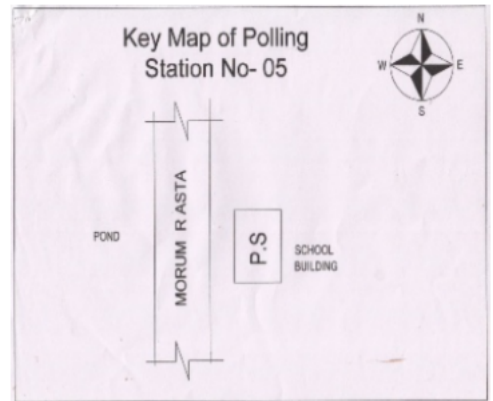

নির্বাচক নিবন্ধন আধিকারিকের স্বাক্ষর

Nazri Naksha

Google Map View

Polling Station Building Front View

Polling Station Front View

Cad View

Key MAP View

1 নাম : সামশুন বিবি স্বামীর নাম: ফকির সেখ বাড়ির নং : n0004 বয়স : 95 লিঙ্গ : মহিলা	AAF2325801 ফটো উপলব্ধ	2 নাম : মিনা বিবি স্বামীর নাম: মোহম্মদ আবুল কালাম আজাদ বাড়ির নং : n0019 বয়স : 39 লিঙ্গ : মহিলা	AAF1221753 ফটো উপলব্ধ	3 নাম : বেদানা বিবি স্বামীর নাম: দেলসাদ সেখ বাড়ির নং : n0048 বয়স : 55 লিঙ্গ : মহিলা	AAF2325751 ফটো উপলব্ধ
4 নাম : কনেজা বিবি স্বামীর নাম: বেলাল সেখ বাড়ির নং : n0004 বয়স : 57 লিঙ্গ : মহিলা	AAF2325926 ফটো উপলব্ধ	5 নাম : কাবিল সেখ পিতার নাম: আবুল বাসার বাড়ির নং : n0007 বয়স : 33 লিঙ্গ : পুরুষ	AAF1445758 ফটো উপলব্ধ	6 নাম : ইসাহাক সেখ পিতার নাম: আব্দুস সালাম বাড়ির নং : n0019 বয়স : 28 লিঙ্গ : পুরুষ	AAF1553460 ফটো উপলব্ধ
7 নাম : তালেবুর রহমান পিতার নাম: দেলসাদ সেখ বাড়ির নং : n0048 বয়স : 38 লিঙ্গ : পুরুষ	AAF1221795 ফটো উপলব্ধ	8 নাম : আবু সুফিয়ান পিতার নাম: আবুল বাসার বাড়ির নং : n0007 বয়স : 28 লিঙ্গ : পুরুষ	AAF1553650 ফটো উপলব্ধ	9 নাম : বেলাল সেখ পিতার নাম: ফকির মহম্মদ বাড়ির নং : n0004 বয়স : 59 লিঙ্গ : পুরুষ	AAF2325918 ফটো উপলব্ধ
10 নাম : আবুল বাসার পিতার নাম: মুসলেম সেখ বাড়ির নং : n0007 বয়স : 65 লিঙ্গ : পুরুষ	JDW1896257 ফটো উপলব্ধ	11 নাম : ফেরদৌসী বিবি স্বামীর নাম: তালেবুর রহমান বাড়ির নং : n0048 বয়স : 36 লিঙ্গ : মহিলা	AAF1221779 ফটো উপলব্ধ	12 নাম : খালিদা খাতুন স্বামীর নাম: মহঃ হাবিব বাড়ির নং : n0007 বয়স : 30 লিঙ্গ : মহিলা	AAF1662840 ফটো উপলব্ধ
13 নাম : হজরে বানু স্বামীর নাম: আক্তারুল সেখ বাড়ির নং : n0060 বয়স : 50 লিঙ্গ : মহিলা	AAF2567956 ফটো উপলব্ধ	14 নাম : গোননেহার বিবি স্বামীর নাম: আবুল বাসার বাড়ির নং : n0007 বয়স : 60 লিঙ্গ : মহিলা	AAF2567717 ফটো উপলব্ধ	15 নাম : টুয়েরা বিবি স্বামীর নাম: সাদেকুল সেখ বাড়ির নং : n0070 বয়স : 68 লিঙ্গ : মহিলা	WB/42/293/411325 ফটো উপলব্ধ
16 নাম : সায়রা বিবি স্বামীর নাম: নূর ইসলাম বাড়ির নং : n0020 বয়স : 34 লিঙ্গ : মহিলা	AAF1353911 ফটো উপলব্ধ	17 নাম : সুম্মা বিবি স্বামীর নাম: আমির সেখ বাড়ির নং : n0043 বয়স : 56 লিঙ্গ : মহিলা	JDW0741751 ফটো উপলব্ধ	18 নাম : দেলসাদ সেখ পিতার নাম: সাবেদ সেখ বাড়ির নং : n0048 বয়স : 62 লিঙ্গ : পুরুষ	WB/42/293/411927 ফটো উপলব্ধ
19 নাম : হামেদা বিবি স্বামীর নাম: আবদুস সালাম বাড়ির নং : n0019 বয়স : 57 লিঙ্গ : মহিলা	AAF3053923 ফটো উপলব্ধ	20 নাম : মহঃ আবুল কালাম আজাদ মায়ের নাম: বাসেরা বিবি বাড়ির নং : n0019 বয়স : 41 লিঙ্গ : পুরুষ	JDW2550929 ফটো উপলব্ধ	21 নাম : জামিরুল সেখ পিতার নাম: বেলাল সেখ বাড়ির নং : n0004 বয়স : 29 লিঙ্গ : পুরুষ	AAF1778836 ফটো উপলব্ধ
22 নাম : আনেশুর রহমান পিতার নাম: মতিউর রহমান বাড়ির নং : n0033 বয়স : 31 লিঙ্গ : পুরুষ	AAF1662980 ফটো উপলব্ধ	23 নাম : আরজিয়া বিবি স্বামীর নাম: আমিরুল ইসলাম বাড়ির নং : n0033 বয়স : 32 লিঙ্গ : মহিলা	AAF1663020 ফটো উপলব্ধ	24 নাম : আমিরুল ইসলাম পিতার নাম: মতিউর রহমান বাড়ির নং : n0033 বয়স : 36 লিঙ্গ : পুরুষ	AAF1663012 ফটো উপলব্ধ
25 নাম : জারিফা বিবি স্বামীর নাম: হাসিবুর রহমান বাড়ির নং : n0033 বয়স : 30 লিঙ্গ : মহিলা	AAF1663038 ফটো উপলব্ধ	26 নাম : হাসিবুর রহমান পিতার নাম: মতিউর রহমান বাড়ির নং : n0033 বয়স : 40 লিঙ্গ : পুরুষ	JDW2454981 ফটো উপলব্ধ	27 নাম : মেহেরবানু খাতুন স্বামীর নাম: মোসাদ্দিক রহমান বাড়ির নং : n0019 বয়স : 36 লিঙ্গ : মহিলা	AAF1445782 ফটো উপলব্ধ
28 নাম : গোলাব রহমান পিতার নাম: মতিউর রহমান বাড়ির নং : n0033 বয়স : 45 লিঙ্গ : পুরুষ	JDW2334605 ফটো উপলব্ধ	29 নাম : মাহেজান বিবি স্বামীর নাম: মতিউর রহমান মন্ডল বাড়ির নং : n0033 বয়স : 60 লিঙ্গ : মহিলা	JDW2454908 ফটো উপলব্ধ	30 নাম : ইসমাইল সেখ পিতার নাম: আব্দুস সালাম বাড়ির নং : n0019 বয়স : 29 লিঙ্গ : পুরুষ	AAF1855741 ফটো উপলব্ধ