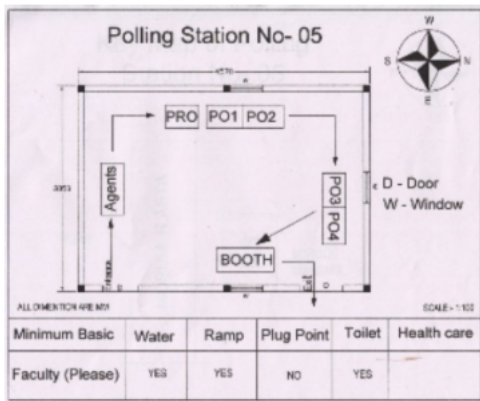

নির্বাচক নিবন্ধন আধিকারিকের স্বাক্ষর

Nazri Naksha

Google Map View

Polling Station Building Front View

Polling Station Front View

Cad View

Key MAP View

1 নাম : সামশুন বিবি স্বামীর নাম: ফকির সেখ বাড়ির নং : n0004 বয়স : 95 লিঙ্গ : মহিলা	AAF2325801 ফটো উপলব্ধ	2 নাম : মিনা বিবি স্বামীর নাম: মোহম্মদ আবুল কালাম আজাদ বাড়ির নং : n0019 বয়স : 39 লিঙ্গ : মহিলা	AAF1221753 ফটো উপলব্ধ	3 নাম : বেদানা বিবি স্বামীর নাম: দেলসাদ সেখ বাড়ির নং : n0048 বয়স : 55 লিঙ্গ : মহিলা	AAF2325751 ফটো উপলব্ধ
4 নাম : কনেজা বিবি স্বামীর নাম: বেলাল সেখ বাড়ির নং : n0004 বয়স : 57 লিঙ্গ : মহিলা	AAF2325926 ফটো উপলব্ধ	5 নাম : কাবিল সেখ পিতার নাম: আবুল বাসার বাড়ির নং : n0007 বয়স : 33 লিঙ্গ : পুরুষ	AAF1445758 ফটো উপলব্ধ	6 নাম : ইসাহাক সেখ পিতার নাম: আব্দুস সালাম বাড়ির নং : n0019 বয়স : 28 লিঙ্গ : পুরুষ	AAF1553460 ফটো উপলব্ধ
7 নাম : তালেবুর রহমান পিতার নাম: দেলসাদ সেখ বাড়ির নং : n0048 বয়স : 38 লিঙ্গ : পুরুষ	AAF1221795 ফটো উপলব্ধ	8 নাম : আবু সুফিয়ান পিতার নাম: আবুল বাসার বাড়ির নং : n0007 বয়স : 28 লিঙ্গ : পুরুষ	AAF1553650 ফটো উপলব্ধ	9 নাম : বেলাল সেখ পিতার নাম: ফকির মহম্মদ বাড়ির নং : n0004 বয়স : 59 লিঙ্গ : পুরুষ	AAF2325918 ফটো উপলব্ধ
10 নাম : আবুল বাসার পিতার নাম: মুসলেম সেখ বাড়ির নং : n0007 বয়স : 65 লিঙ্গ : পুরুষ	JDW1896257 ফটো উপলব্ধ	11 নাম : ফেরদৌসী বিবি স্বামীর নাম: তালেবুর রহমান বাড়ির নং : n0048 বয়স : 36 লিঙ্গ : মহিলা	AAF1221779 ফটো উপলব্ধ	12 নাম : খালিদা খাতুন স্বামীর নাম: মহঃ হাবিব বাড়ির নং : n0007 বয়স : 30 লিঙ্গ : মহিলা	AAF1662840 ফটো উপলব্ধ
13 নাম : হজরে বানু স্বামীর নাম: আক্তারুল সেখ বাড়ির নং : n0060 বয়স : 50 লিঙ্গ : মহিলা	AAF2567956 ফটো উপলব্ধ	14 নাম : গোননেহার বিবি স্বামীর নাম: আবুল বাসার বাড়ির নং : n0007 বয়স : 60 লিঙ্গ : মহিলা	AAF2567717 ফটো উপলব্ধ	15 নাম : টুয়েরা বিবি স্বামীর নাম: সাদেকুল সেখ বাড়ির নং : n0070 বয়স : 68 লিঙ্গ : মহিলা	WB/42/293/411325 ফটো উপলব্ধ
16 নাম : সায়রা বিবি স্বামীর নাম: নূর ইসলাম বাড়ির নং : n0020 বয়স : 34 লিঙ্গ : মহিলা	AAF1353911 ফটো উপলব্ধ	17 নাম : সুম্মা বিবি স্বামীর নাম: আমির সেখ বাড়ির নং : n0043 বয়স : 56 লিঙ্গ : মহিলা	JDW0741751 ফটো উপলব্ধ	18 নাম : দেলসাদ সেখ পিতার নাম: সাবেদ সেখ বাড়ির নং : n0048 বয়স : 62 লিঙ্গ : পুরুষ	WB/42/293/411927 ফটো উপলব্ধ
19 নাম : হামেদা বিবি স্বামীর নাম: আবদুস সালাম বাড়ির নং : n0019 বয়স : 57 লিঙ্গ : মহিলা	AAF3053923 ফটো উপলব্ধ	20 নাম : মহঃ আবুল কালাম আজাদ মায়ের নাম: বাসেরা বিবি বাড়ির নং : n0019 বয়স : 41 লিঙ্গ : পুরুষ	JDW2550929 ফটো উপলব্ধ	21 নাম : জামিরুল সেখ পিতার নাম: বেলাল সেখ বাড়ির নং : n0004 বয়স : 29 লিঙ্গ : পুরুষ	AAF1778836 ফটো উপলব্ধ
22 নাম : আনেশুর রহমান পিতার নাম: মতিউর রহমান বাড়ির নং : n0033 বয়স : 31 লিঙ্গ : পুরুষ	AAF1662980 ফটো উপলব্ধ	23 নাম : আরজিয়া বিবি স্বামীর নাম: আমিরুল ইসলাম বাড়ির নং : n0033 বয়স : 32 লিঙ্গ : মহিলা	AAF1663020 ফটো উপলব্ধ	24 নাম : আমিরুল ইসলাম পিতার নাম: মতিউর রহমান বাড়ির নং : n0033 বয়স : 36 লিঙ্গ : পুরুষ	AAF1663012 ফটো উপলব্ধ
25 নাম : জারিফা বিবি স্বামীর নাম: হাসিবুর রহমান বাড়ির নং : n0033 বয়স : 30 লিঙ্গ : মহিলা	AAF1663038 ফটো উপলব্ধ	26 নাম : হাসিবুর রহমান পিতার নাম: মতিউর রহমান বাড়ির নং : n0033 বয়স : 40 লিঙ্গ : পুরুষ	JDW2454981 ফটো উপলব্ধ	27 নাম : মেহেরবানু খাতুন স্বামীর নাম: মোসাদ্দিক রহমান বাড়ির নং : n0019 বয়স : 36 লিঙ্গ : মহিলা	AAF1445782 ফটো উপলব্ধ
28 নাম : গোলাব রহমান পিতার নাম: মতিউর রহমান বাড়ির নং : n0033 বয়স : 45 লিঙ্গ : পুরুষ	JDW2334605 ফটো উপলব্ধ	29 নাম : মাহেজান বিবি স্বামীর নাম: মতিউর রহমান মন্ডল বাড়ির নং : n0033 বয়স : 60 লিঙ্গ : মহিলা	JDW2454908 ফটো উপলব্ধ	30 নাম : ইসমাইল সেখ পিতার নাম: আব্দুস সালাম বাড়ির নং : n0019 বয়স : 29 লিঙ্গ : পুরুষ	AAF1855741 ফটো উপলব্ধ