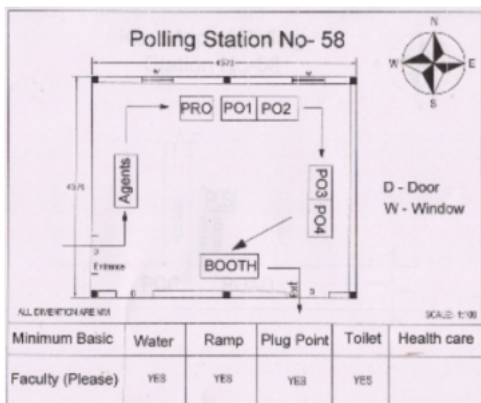

নির্বাচক নিবন্ধন আধিকারিকের স্বাক্ষর

Nazri Naksha

Google Map View

Polling Station Building Front View

Polling Station Front View

Cad View

Key MAP View

1 নাম : তোজেকা বিবি স্বামীর নাম : সুলাইম সেখ বাড়ির নং : n0174 বয়স : 41 লিঙ্গ : মহিলা	MYH2296671 ফটো উপলব্ধ	2 নাম : আমিরুল সেখ পিতার নাম : বানী ইসরাইল সেখ বাড়ির নং : n0174 বয়স : 41 লিঙ্গ : পুরুষ	MYH2580678 ফটো উপলব্ধ	3 নাম : মইরোতন বেগম স্বামীর নাম : বানী ইসরাইল সেখ বাড়ির নং : n0174 বয়স : 73 লিঙ্গ : মহিলা	AAF2980308 ফটো উপলব্ধ
4 নাম : ফেরদৌসী বিবি স্বামীর নাম : আসরাফ সেখ বাড়ির নং : n0173 বয়স : 46 লিঙ্গ : মহিলা	MYH2258044 ফটো উপলব্ধ	5 নাম : রহিদা বিবি স্বামীর নাম : নেকিব সেখ বাড়ির নং : n0172 বয়স : 45 লিঙ্গ : মহিলা	MYH2658151 ফটো উপলব্ধ	6 নাম : মর্জিনা বিবি স্বামীর নাম : নেকিব আলী বাড়ির নং : n0172 বয়স : 38 লিঙ্গ : মহিলা	MYH2658144 ফটো উপলব্ধ
7 নাম : ফতেমা বিবি স্বামীর নাম : সুকুরুল্লা সেখ বাড়ির নং : n0174 বয়স : 47 লিঙ্গ : মহিলা	AAF2217008 ফটো উপলব্ধ	8 নাম : আজহার আলী পিতার নাম : সাকিব সেখ বাড়ির নং : n0083 বয়স : 30 লিঙ্গ : পুরুষ	AAF1577519 ফটো উপলব্ধ	9 নাম : আব্দুল মাল্লান সেখ পিতার নাম : আব্দুল হাকিম সেখ বাড়ির নং : n0124 বয়স : 61 লিঙ্গ : পুরুষ	MYH1331743 ফটো উপলব্ধ
10 নাম : সুকুরুল্লা সেখ পিতার নাম : বানী ইসরাইল সেখ বাড়ির নং : n0174 বয়স : 53 লিঙ্গ : পুরুষ	AAF2216968 ফটো উপলব্ধ	11 নাম : আমিরুল সেখ পিতার নাম : আব্দুল জাব্বার বাড়ির নং : n0014 বয়স : 30 লিঙ্গ : পুরুষ	AAF1577840 ফটো উপলব্ধ	12 নাম : জাকির হোসেন পিতার নাম : আব্দুল জাব্বার সেখ বাড়ির নং : n0014 বয়স : 37 লিঙ্গ : পুরুষ	MYH2890788 ফটো উপলব্ধ
13 নাম : নাসরিনা বিবি স্বামীর নাম : সাহেব সেখ বাড়ির নং : n0014 বয়স : 41 লিঙ্গ : মহিলা	MYH2296630 ফটো উপলব্ধ	14 নাম : সাহেব সেখ পিতার নাম : আব্দুল জাব্বার সেখ বাড়ির নং : n0014 বয়স : 49 লিঙ্গ : পুরুষ	WB/42/292/516379 ফটো উপলব্ধ	15 নাম : উমোহাবিবা পিতার নাম : আলিবর সেখ বাড়ির নং : n0239 বয়স : 26 লিঙ্গ : মহিলা	AAF2045193 ফটো উপলব্ধ
16 নাম : মাগফুরা বিবি স্বামীর নাম : লালমহম্মদ সেখ বাড়ির নং : n0010 বয়স : 34 লিঙ্গ : মহিলা	AAF1471481 ফটো উপলব্ধ	17 নাম : লালমহম্মদ সেখ পিতার নাম : সফিক সেখ বাড়ির নং : n0010 বয়স : 39 লিঙ্গ : পুরুষ	MYH2581536 ফটো উপলব্ধ	18 নাম : মসলে বিবি স্বামীর নাম : সফিক সেখ বাড়ির নং : n0010 বয়স : 66 লিঙ্গ : মহিলা	AAF2222354 ফটো উপলব্ধ
19 নাম : সাগরী লেট স্বামীর নাম : উত্তম কুমার লেট বাড়ির নং : n0115 বয়স : 35 লিঙ্গ : মহিলা	AAF1377308 ফটো উপলব্ধ	20 নাম : কবিতা লেট স্বামীর নাম : প্রভাত কুমার লেট বাড়ির নং : n0115 বয়স : 40 লিঙ্গ : মহিলা	MYH2580959 ফটো উপলব্ধ	21 নাম : লালবান খাতুন বিবি স্বামীর নাম : মহঃ মইদুল ইসলাম বাড়ির নং : n0028 বয়স : 31 লিঙ্গ : মহিলা	AAF1471432 ফটো উপলব্ধ
22 নাম : সাবেরা বিবি স্বামীর নাম : সাইদুল ইসলাম বাড়ির নং : n0028 বয়স : 31 লিঙ্গ : মহিলা	AAF1578095 ফটো উপলব্ধ	23 নাম : সাইদুল ইসলাম পিতার নাম : সাইফুদ্দিন সেখ বাড়ির নং : n0028 বয়স : 40 লিঙ্গ : পুরুষ	MYH2657716 ফটো উপলব্ধ	24 নাম : কাকুলি বিবি স্বামীর নাম : নেকার সেখ বাড়ির নং : n0028 বয়স : 41 লিঙ্গ : মহিলা	MYH2296283 ফটো উপলব্ধ
25 নাম : মুরসেনা বিবি স্বামীর নাম : মতি সেখ বাড়ির নং : n0028 বয়স : 41 লিঙ্গ : মহিলা	MYH2296499 ফটো উপলব্ধ	26 নাম : রাকিবুল সেখ পিতার নাম : ফরিদ সেখ বাড়ির নং : n0028 বয়স : 44 লিঙ্গ : পুরুষ	MYH2296424 ফটো উপলব্ধ	27 নাম : সৈয়দা বিবি স্বামীর নাম : আলিম সেখ বাড়ির নং : n0028 বয়স : 51 লিঙ্গ : মহিলা	AAF2222222 ফটো উপলব্ধ
28 নাম : মমতাজ বিবি স্বামীর নাম : জহরুল সেখ বাড়ির নং : n0028 বয়স : 43 লিঙ্গ : মহিলা	MYH1538305 ফটো উপলব্ধ	29 নাম : মোহরা বিবি স্বামীর নাম : হজে মহম্মদ সেখ বাড়ির নং : n0028 বয়স : 55 লিঙ্গ : মহিলা	AAF2221679 ফটো উপলব্ধ	30 নাম : আমিনা বিবি স্বামীর নাম : আহম্মদ আলী বাড়ির নং : n0005 বয়স : 36 লিঙ্গ : মহিলা	AAF1377381 ফটো উপলব্ধ