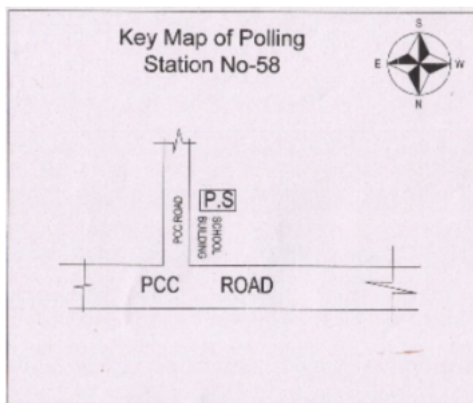

নির্বাচক নিবন্ধন আধিকারিকের স্বাক্ষর

Nazri Naksha

Google Map View

Polling Station Building Front View

Polling Station Front View

Cad View

Key MAP View

1 নাম : তোজেকা বিবি স্বামীর নাম : সুলাইম সেখ বাড়ির নং : n0174 বয়স : 41 লিঙ্গ : মহিলা	MYH2296671 ফটো উপলব্ধ	2 নাম : আমিরুল সেখ পিতার নাম : বানী ইসরাইল সেখ বাড়ির নং : n0174 বয়স : 41 লিঙ্গ : পুরুষ	MYH2580678 ফটো উপলব্ধ	3 নাম : মইরোতন বেগম স্বামীর নাম : বানী ইসরাইল সেখ বাড়ির নং : n0174 বয়স : 73 লিঙ্গ : মহিলা	AAF2980308 ফটো উপলব্ধ
4 নাম : ফেরদৌসী বিবি স্বামীর নাম : আসরাফ সেখ বাড়ির নং : n0173 বয়স : 46 লিঙ্গ : মহিলা	MYH2258044 ফটো উপলব্ধ	5 নাম : রহিদা বিবি স্বামীর নাম : নেকিব সেখ বাড়ির নং : n0172 বয়স : 45 লিঙ্গ : মহিলা	MYH2658151 ফটো উপলব্ধ	6 নাম : মর্জিনা বিবি স্বামীর নাম : নেকিব আলী বাড়ির নং : n0172 বয়স : 38 লিঙ্গ : মহিলা	MYH2658144 ফটো উপলব্ধ
7 নাম : ফতেমা বিবি স্বামীর নাম : সুকুরুল্লা সেখ বাড়ির নং : n0174 বয়স : 47 লিঙ্গ : মহিলা	AAF2217008 ফটো উপলব্ধ	8 নাম : আজহার আলী পিতার নাম : সাকিব সেখ বাড়ির নং : n0083 বয়স : 30 লিঙ্গ : পুরুষ	AAF1577519 ফটো উপলব্ধ	9 নাম : আব্দুল মাল্লান সেখ পিতার নাম : আব্দুল হাকিম সেখ বাড়ির নং : n0124 বয়স : 61 লিঙ্গ : পুরুষ	MYH1331743 ফটো উপলব্ধ
10 নাম : সুকুরুল্লা সেখ পিতার নাম : বানী ইসরাইল সেখ বাড়ির নং : n0174 বয়স : 53 লিঙ্গ : পুরুষ	AAF2216968 ফটো উপলব্ধ	11 নাম : আমিরুল সেখ পিতার নাম : আব্দুল জাব্বার বাড়ির নং : n0014 বয়স : 30 লিঙ্গ : পুরুষ	AAF1577840 ফটো উপলব্ধ	12 নাম : জাকির হোসেন পিতার নাম : আব্দুল জাব্বার সেখ বাড়ির নং : n0014 বয়স : 37 লিঙ্গ : পুরুষ	MYH2890788 ফটো উপলব্ধ
13 নাম : নাসরিনা বিবি স্বামীর নাম : সাহেব সেখ বাড়ির নং : n0014 বয়স : 41 লিঙ্গ : মহিলা	MYH2296630 ফটো উপলব্ধ	14 নাম : সাহেব সেখ পিতার নাম : আব্দুল জাব্বার সেখ বাড়ির নং : n0014 বয়স : 49 লিঙ্গ : পুরুষ	WB/42/292/516379 ফটো উপলব্ধ	15 নাম : উমোহাবিবা পিতার নাম : আলিবর সেখ বাড়ির নং : n0239 বয়স : 26 লিঙ্গ : মহিলা	AAF2045193 ফটো উপলব্ধ
16 নাম : মাগফুরা বিবি স্বামীর নাম : লালমহম্মদ সেখ বাড়ির নং : n0010 বয়স : 34 লিঙ্গ : মহিলা	AAF1471481 ফটো উপলব্ধ	17 নাম : লালমহম্মদ সেখ পিতার নাম : সফিক সেখ বাড়ির নং : n0010 বয়স : 39 লিঙ্গ : পুরুষ	MYH2581536 ফটো উপলব্ধ	18 নাম : মসলে বিবি স্বামীর নাম : সফিক সেখ বাড়ির নং : n0010 বয়স : 66 লিঙ্গ : মহিলা	AAF2222354 ফটো উপলব্ধ
19 নাম : সাগরী লেট স্বামীর নাম : উত্তম কুমার লেট বাড়ির নং : n0115 বয়স : 35 লিঙ্গ : মহিলা	AAF1377308 ফটো উপলব্ধ	20 নাম : কবিতা লেট স্বামীর নাম : প্রভাত কুমার লেট বাড়ির নং : n0115 বয়স : 40 লিঙ্গ : মহিলা	MYH2580959 ফটো উপলব্ধ	21 নাম : লালবান খাতুন বিবি স্বামীর নাম : মহঃ মইদুল ইসলাম বাড়ির নং : n0028 বয়স : 31 লিঙ্গ : মহিলা	AAF1471432 ফটো উপলব্ধ
22 নাম : সাবেরা বিবি স্বামীর নাম : সাইদুল ইসলাম বাড়ির নং : n0028 বয়স : 31 লিঙ্গ : মহিলা	AAF1578095 ফটো উপলব্ধ	23 নাম : সাইদুল ইসলাম পিতার নাম : সাইফুদ্দিন সেখ বাড়ির নং : n0028 বয়স : 40 লিঙ্গ : পুরুষ	MYH2657716 ফটো উপলব্ধ	24 নাম : কাকুলি বিবি স্বামীর নাম : নেকার সেখ বাড়ির নং : n0028 বয়স : 41 লিঙ্গ : মহিলা	MYH2296283 ফটো উপলব্ধ
25 নাম : মুরসেনা বিবি স্বামীর নাম : মতি সেখ বাড়ির নং : n0028 বয়স : 41 লিঙ্গ : মহিলা	MYH2296499 ফটো উপলব্ধ	26 নাম : রাকিবুল সেখ পিতার নাম : ফরিদ সেখ বাড়ির নং : n0028 বয়স : 44 লিঙ্গ : পুরুষ	MYH2296424 ফটো উপলব্ধ	27 নাম : সৈয়দা বিবি স্বামীর নাম : আলিম সেখ বাড়ির নং : n0028 বয়স : 51 লিঙ্গ : মহিলা	AAF2222222 ফটো উপলব্ধ
28 নাম : মমতাজ বিবি স্বামীর নাম : জহরুল সেখ বাড়ির নং : n0028 বয়স : 43 লিঙ্গ : মহিলা	MYH1538305 ফটো উপলব্ধ	29 নাম : মোহরা বিবি স্বামীর নাম : হজে মহম্মদ সেখ বাড়ির নং : n0028 বয়স : 55 লিঙ্গ : মহিলা	AAF2221679 ফটো উপলব্ধ	30 নাম : আমিনা বিবি স্বামীর নাম : আহম্মদ আলী বাড়ির নং : n0005 বয়স : 36 লিঙ্গ : মহিলা	AAF1377381 ফটো উপলব্ধ