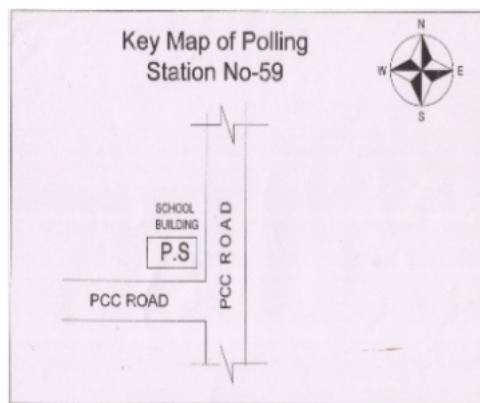

নির্বাচক নিবন্ধন আধিকারিকের স্বাক্ষর

Nazri Naksha

Google Map View

Polling Station Building Front View

Polling Station Front View

Cad View

Key MAP View

1 নাম : মাফিকুল সেখ পিতার নাম: রহুল আমিন সেখ বাড়ির নং : n0152 বয়স : 54 লিঙ্গ : পুরুষ	WB/42/292/522189	ফটো উপলব্ধ	2 নাম : ফিরোজা বিবি স্বামীর নাম: ফুরাজ সেখ বাড়ির নং : n0137 বয়স : 56 লিঙ্গ : মহিলা	AAF2991792	ফটো উপলব্ধ	3 নাম : লুৎফা বিবি স্বামীর নাম: সাহেব সেখ বাড়ির নং : n0125 বয়স : 35 লিঙ্গ : মহিলা	AAF1471580	ফটো উপলব্ধ
4 নাম : সাহেব সেখ পিতার নাম: আলীউদ্দিন সেখ বাড়ির নং : n0125 বয়স : 40 লিঙ্গ : পুরুষ	MYH2658870	ফটো উপলব্ধ	5 নাম : সবিয়া বেগম স্বামীর নাম: কলিমুদ্দিন সেখ বাড়ির নং : n0161 বয়স : 53 লিঙ্গ : মহিলা	MYH1332543	ফটো উপলব্ধ	6 নাম : মাহিমা বেওয়া স্বামীর নাম: আফসোর সেখ বাড়ির নং : n0161 বয়স : 77 লিঙ্গ : মহিলা	MYH1332527	ফটো উপলব্ধ
7 নাম : জুলেখা বিবি স্বামীর নাম: হরোজ সেখ বাড়ির নং : n0158 বয়স : 36 লিঙ্গ : মহিলা	AAF1471556	ফটো উপলব্ধ	8 নাম : হরজ সেখ মায়ের নাম: নূরজাহান বেওয়া বাড়ির নং : n0158 বয়স : 42 লিঙ্গ : পুরুষ	MYH2583110	ফটো উপলব্ধ	9 নাম : সামসুন্নেহার বিবি স্বামীর নাম: বানীএসরাইল বাড়ির নং : n0179 বয়স : 61 লিঙ্গ : মহিলা	WB/42/292/522190	ফটো উপলব্ধ
10 নাম : সাদ্দাম হোসেন পিতার নাম: বানী এসরাইল বাড়ির নং : n0179 বয়স : 30 লিঙ্গ : পুরুষ	AAF1686195	ফটো উপলব্ধ	11 নাম : রাজু সেখ পিতার নাম: বানী এসরাইল সেখ বাড়ির নং : n0179 বয়স : 34 লিঙ্গ : পুরুষ	AAF1377720	ফটো উপলব্ধ	12 নাম : সাবিলা বিবি স্বামীর নাম: আলম সেখ বাড়ির নং : n0171 বয়স : 39 লিঙ্গ : মহিলা	AAF1254366	ফটো উপলব্ধ
13 নাম : আলম সেখ পিতার নাম: ফজল বাড়ির নং : n0171 বয়স : 46 লিঙ্গ : পুরুষ	MYH1332956	ফটো উপলব্ধ	14 নাম : কাইফাতুন বেওয়া স্বামীর নাম: জুব্বার সেখ বাড়ির নং : n0178 বয়স : 75 লিঙ্গ : মহিলা	WB/42/292/522140	ফটো উপলব্ধ	15 নাম : রেহেনা বিবি স্বামীর নাম: আলম সেখ বাড়ির নং : n0178 বয়স : 42 লিঙ্গ : মহিলা	MYH2658672	ফটো উপলব্ধ
16 নাম : জাকির সেখ পিতার নাম: জুব্বার সেখ বাড়ির নং : n0178 বয়স : 39 লিঙ্গ : পুরুষ	MYH2943355	ফটো উপলব্ধ	17 নাম : পাতাশী বিবি স্বামীর নাম: কামরেজ সেখ বাড়ির নং : n0180 বয়স : 56 লিঙ্গ : মহিলা	WB/42/292/522179	ফটো উপলব্ধ	18 নাম : রেহেনা বিবি স্বামীর নাম: মাফিকুল সেখ বাড়ির নং : n0152 বয়স : 56 লিঙ্গ : মহিলা	WB/42/292/522108	ফটো উপলব্ধ
19 নাম : মঞ্জুরা বেগম পিতার নাম: জসিমউদ্দিন সেখ বাড়ির নং : এন0105 বয়স : 25 লিঙ্গ : মহিলা	AAF2138964	ফটো উপলব্ধ	20 নাম : তাজিরউদ্দিন সেখ মায়ের নাম: আফসোর সেখ বাড়ির নং : n0161 বয়স : 44 লিঙ্গ : পুরুষ	MYH2583086	ফটো উপলব্ধ	21 নাম : জহিরুদ্দিন সেখ পিতার নাম: আফসোর সেখ বাড়ির নং : না বয়স : 52 লিঙ্গ : পুরুষ	WB/42/292/522309	ফটো উপলব্ধ
22 নাম : সাবিনা ইয়াসমিন স্বামীর নাম: শাজাহান সেখ বাড়ির নং : এন0178 বয়স : 25 লিঙ্গ : মহিলা	AAF2139350	ফটো উপলব্ধ	23 নাম : সেরিনা বিবি স্বামীর নাম: আগনি বাড়ির নং : n0106 বয়স : 67 লিঙ্গ : মহিলা	WB/42/292/522167	ফটো উপলব্ধ	24 নাম : বদরুন্নেশা বিবি স্বামীর নাম: হোসেন সেখ বাড়ির নং : n0095 বয়স : 56 লিঙ্গ : মহিলা	AAF2343473	ফটো উপলব্ধ
25 নাম : মৈনুদ্দিন সেখ মায়ের নাম: সেরিনা বিবি বাড়ির নং : n0106 বয়স : 33 লিঙ্গ : পুরুষ	AAF1578657	ফটো উপলব্ধ	26 নাম : রুকসেনা বিবি স্বামীর নাম: লাল মহম্মাদ সেখ বাড়ির নং : n0164 বয়স : 31 লিঙ্গ : মহিলা	AAF1686435	ফটো উপলব্ধ	27 নাম : শাজাহান সেখ পিতার নাম: জুব্বার সেখ বাড়ির নং : n0178 বয়স : 37 লিঙ্গ : পুরুষ	AAF1254614	ফটো উপলব্ধ
28 নাম : মিলটন সেখ পিতার নাম: কামরেজামান সেখ বাড়ির নং : n0180 বয়স : 35 লিঙ্গ : পুরুষ	AAF1254481	ফটো উপলব্ধ	29 নাম : নসিমা বিবি স্বামীর নাম: কালাম সেখ বাড়ির নং : n0104 বয়স : 51 লিঙ্গ : মহিলা	MYH2583102	ফটো উপলব্ধ	30 নাম : রসুলা বিবি স্বামীর নাম: আলাউদ্দিন সেখ বাড়ির নং : n0105 বয়স : 66 লিঙ্গ : মহিলা	WB/42/292/522168	ফটো উপলব্ধ