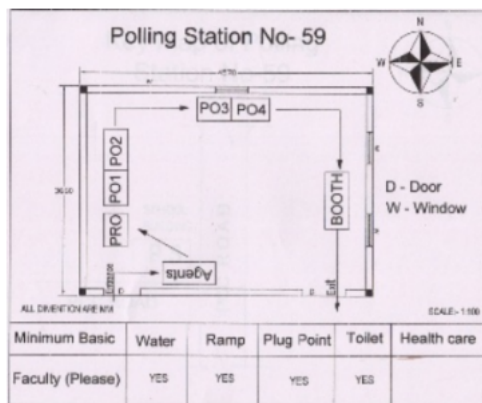

নির্বাচক নিবন্ধন আধিকারিকের স্বাক্ষর

Nazri Naksha

Google Map View

Polling Station Building Front View

Polling Station Front View

Cad View

Key MAP View

1 নাম : মাফিকুল সেখ পিতার নাম: রহুল আমিন সেখ বাড়ির নং : n0152 বয়স : 54 লিঙ্গ : পুরুষ	WB/42/292/522189	ফটো উপলব্ধ	2 নাম : ফিরোজা বিবি স্বামীর নাম: ফুরাজ সেখ বাড়ির নং : n0137 বয়স : 56 লিঙ্গ : মহিলা	AAF2991792	ফটো উপলব্ধ	3 নাম : লুৎফা বিবি স্বামীর নাম: সাহেব সেখ বাড়ির নং : n0125 বয়স : 35 লিঙ্গ : মহিলা	AAF1471580	ফটো উপলব্ধ
4 নাম : সাহেব সেখ পিতার নাম: আলীউদ্দিন সেখ বাড়ির নং : n0125 বয়স : 40 লিঙ্গ : পুরুষ	MYH2658870	ফটো উপলব্ধ	5 নাম : সবিয়া বেগম স্বামীর নাম: কলিমুদ্দিন সেখ বাড়ির নং : n0161 বয়স : 53 লিঙ্গ : মহিলা	MYH1332543	ফটো উপলব্ধ	6 নাম : মাহিমা বেওয়া স্বামীর নাম: আফসোর সেখ বাড়ির নং : n0161 বয়স : 77 লিঙ্গ : মহিলা	MYH1332527	ফটো উপলব্ধ
7 নাম : জুলেখা বিবি স্বামীর নাম: হরোজ সেখ বাড়ির নং : n0158 বয়স : 36 লিঙ্গ : মহিলা	AAF1471556	ফটো উপলব্ধ	8 নাম : হরজ সেখ মায়ের নাম: নূরজাহান বেওয়া বাড়ির নং : n0158 বয়স : 42 লিঙ্গ : পুরুষ	MYH2583110	ফটো উপলব্ধ	9 নাম : সামসুন্নেহার বিবি স্বামীর নাম: বানীএসরাইল বাড়ির নং : n0179 বয়স : 61 লিঙ্গ : মহিলা	WB/42/292/522190	ফটো উপলব্ধ
10 নাম : সাদ্দাম হোসেন পিতার নাম: বানী এসরাইল বাড়ির নং : n0179 বয়স : 30 লিঙ্গ : পুরুষ	AAF1686195	ফটো উপলব্ধ	11 নাম : রাজু সেখ পিতার নাম: বানী এসরাইল সেখ বাড়ির নং : n0179 বয়স : 34 লিঙ্গ : পুরুষ	AAF1377720	ফটো উপলব্ধ	12 নাম : সাবিলা বিবি স্বামীর নাম: আলম সেখ বাড়ির নং : n0171 বয়স : 39 লিঙ্গ : মহিলা	AAF1254366	ফটো উপলব্ধ
13 নাম : আলম সেখ পিতার নাম: ফজল বাড়ির নং : n0171 বয়স : 46 লিঙ্গ : পুরুষ	MYH1332956	ফটো উপলব্ধ	14 নাম : কাইফাতুন বেওয়া স্বামীর নাম: জুব্বার সেখ বাড়ির নং : n0178 বয়স : 75 লিঙ্গ : মহিলা	WB/42/292/522140	ফটো উপলব্ধ	15 নাম : রেহেনা বিবি স্বামীর নাম: আলম সেখ বাড়ির নং : n0178 বয়স : 42 লিঙ্গ : মহিলা	MYH2658672	ফটো উপলব্ধ
16 নাম : জাকির সেখ পিতার নাম: জুব্বার সেখ বাড়ির নং : n0178 বয়স : 39 লিঙ্গ : পুরুষ	MYH2943355	ফটো উপলব্ধ	17 নাম : পাতাশী বিবি স্বামীর নাম: কামরেজ সেখ বাড়ির নং : n0180 বয়স : 56 লিঙ্গ : মহিলা	WB/42/292/522179	ফটো উপলব্ধ	18 নাম : রেহেনা বিবি স্বামীর নাম: মাফিকুল সেখ বাড়ির নং : n0152 বয়স : 56 লিঙ্গ : মহিলা	WB/42/292/522108	ফটো উপলব্ধ
19 নাম : মঞ্জুরা বেগম পিতার নাম: জসিমউদ্দিন সেখ বাড়ির নং : এন0105 বয়স : 25 লিঙ্গ : মহিলা	AAF2138964	ফটো উপলব্ধ	20 নাম : তাজিরউদ্দিন সেখ মায়ের নাম: আফসোর সেখ বাড়ির নং : n0161 বয়স : 44 লিঙ্গ : পুরুষ	MYH2583086	ফটো উপলব্ধ	21 নাম : জহিরুদ্দিন সেখ পিতার নাম: আফসোর সেখ বাড়ির নং : না বয়স : 52 লিঙ্গ : পুরুষ	WB/42/292/522309	ফটো উপলব্ধ
22 নাম : সাবিনা ইয়াসমিন স্বামীর নাম: শাজাহান সেখ বাড়ির নং : এন0178 বয়স : 25 লিঙ্গ : মহিলা	AAF2139350	ফটো উপলব্ধ	23 নাম : সেরিনা বিবি স্বামীর নাম: আগনি বাড়ির নং : n0106 বয়স : 67 লিঙ্গ : মহিলা	WB/42/292/522167	ফটো উপলব্ধ	24 নাম : বদরুন্নেশা বিবি স্বামীর নাম: হোসেন সেখ বাড়ির নং : n0095 বয়স : 56 লিঙ্গ : মহিলা	AAF2343473	ফটো উপলব্ধ
25 নাম : মৈনুদ্দিন সেখ মায়ের নাম: সেরিনা বিবি বাড়ির নং : n0106 বয়স : 33 লিঙ্গ : পুরুষ	AAF1578657	ফটো উপলব্ধ	26 নাম : রুকসেনা বিবি স্বামীর নাম: লাল মহম্মাদ সেখ বাড়ির নং : n0164 বয়স : 31 লিঙ্গ : মহিলা	AAF1686435	ফটো উপলব্ধ	27 নাম : শাজাহান সেখ পিতার নাম: জুব্বার সেখ বাড়ির নং : n0178 বয়স : 37 লিঙ্গ : পুরুষ	AAF1254614	ফটো উপলব্ধ
28 নাম : মিলটন সেখ পিতার নাম: কামরেজামান সেখ বাড়ির নং : n0180 বয়স : 35 লিঙ্গ : পুরুষ	AAF1254481	ফটো উপলব্ধ	29 নাম : নসিমা বিবি স্বামীর নাম: কালাম সেখ বাড়ির নং : n0104 বয়স : 51 লিঙ্গ : মহিলা	MYH2583102	ফটো উপলব্ধ	30 নাম : রসুলা বিবি স্বামীর নাম: আলাউদ্দিন সেখ বাড়ির নং : n0105 বয়স : 66 লিঙ্গ : মহিলা	WB/42/292/522168	ফটো উপলব্ধ