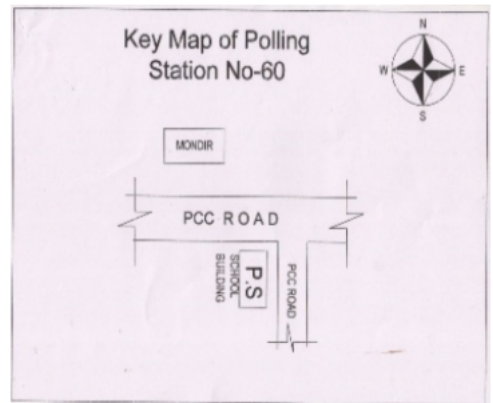

নির্বাচক নিবন্ধন আধিকারিকের স্বাক্ষর

Nazri Naksha

Google Map View

Polling Station Building Front View

Polling Station Front View

Cad View

Key MAP View

1 নাম : রায়ধনী সিংহ স্বামীর নাম: আশিষ সিংহ বাড়ির নং : n0056 বয়স : 46 লিঙ্গ : মহিলা	MYH2890861 ফটো উপলব্ধ	2 নাম : স্বামী বাগীশানন্দ পুরী মহারাজ পিতার নাম: স্বামী বিদ্যানন্দ গিরি বাড়ির নং : n0215 বয়স : 82 লিঙ্গ : পুরুষ	AAF1040260 ফটো উপলব্ধ	3 নাম : আশিষ সিংহ পিতার নাম: ঠাকুরদাস সিংহ বাড়ির নং : n0153 বয়স : 57 লিঙ্গ : পুরুষ	MYH0060277 ফটো উপলব্ধ
4 নাম : হরি ভূইমালি পিতার নাম: ধনঞ্জয় ভূইমালি বাড়ির নং : n0131 বয়স : 49 লিঙ্গ : পুরুষ	MYH1537398 ফটো উপলব্ধ	5 নাম : শিবানী ভূইমালী স্বামীর নাম: হরি ভূইমালী বাড়ির নং : n0131 বয়স : 36 লিঙ্গ : মহিলা	AAF1378207 ফটো উপলব্ধ	6 নাম : প্রবোধ কুমার মন্ডল পিতার নাম: রাধাবিনোদ মণ্ডল বাড়ির নং : n0119 বয়স : 55 লিঙ্গ : পুরুষ	WB/42/292/519485 ফটো উপলব্ধ
7 নাম : মোমিতা মণ্ডল পিতার নাম: নীলেন্দু মন্ডল বাড়ির নং : না বয়স : 25 লিঙ্গ : মহিলা	AAF2690535 ফটো উপলব্ধ	Q 8 নাম : পিঙ্কি মন্ডল পিতার নাম: অসীম মন্ডল বাড়ির নং : নিউ বয়স : 30 লিঙ্গ : মহিলা	AAF2690709 ফটো উপলব্ধ	9 নাম : অনিন্দ্র মন্ডল পিতার নাম: সুভাষ মন্ডল বাড়ির নং : নিউ বয়স : 25 লিঙ্গ : পুরুষ	AAF2690675 ফটো উপলব্ধ
10 নাম : সম্রাট ভূইমালী পিতার নাম: গোরা চাঁদ ভূইমালি বাড়ির নং : নিউ বয়স : 24 লিঙ্গ : পুরুষ	AAF2690725 ফটো উপলব্ধ	11 নাম : চাঁদ কুমার ভূইমালী পিতার নাম: গোরা চাঁদ ভূইমালী বাড়ির নং : নিউ বয়স : 25 লিঙ্গ : পুরুষ	AAF2690733 ফটো উপলব্ধ	12 নাম : রাজেন্দ্র মন্ডল পিতার নাম: অবনী মন্ডল বাড়ির নং : নিউ বয়স : 24 লিঙ্গ : পুরুষ	AAF2690667 ফটো উপলব্ধ
13 নাম : নীলেন্দু মণ্ডল পিতার নাম: রাধাবিনোদ মণ্ডল বাড়ির নং : n0119 বয়স : 52 লিঙ্গ : পুরুষ	MYH1332345 ফটো উপলব্ধ	14 নাম : অনুপ মণ্ডল পিতার নাম: প্রবোধ কুমার মণ্ডল বাড়ির নং : n0119 বয়স : 30 লিঙ্গ : পুরুষ	AAF1794684 ফটো উপলব্ধ	15 নাম : ভবানী মণ্ডল স্বামীর নাম: প্রবোধ মণ্ডল বাড়ির নং : n0119 বয়স : 51 লিঙ্গ : মহিলা	WB/42/292/519537 ফটো উপলব্ধ
16 নাম : যশ্চন্দ্র চরন পাল পিতার নাম: অরুণ কুমার পাল বাড়ির নং : n0295 বয়স : 42 লিঙ্গ : পুরুষ	AAF2045714 ফটো উপলব্ধ	17 নাম : সুখী ভূইমালী স্বামীর নাম: শিবরাম ভূইমালী বাড়ির নং : n0131 বয়স : 35 লিঙ্গ : মহিলা	AAF1875616 ফটো উপলব্ধ	18 নাম : ব্রঃ কৃষ্ণা চৈতন্য পিতার নাম: গুরু পিতা স্বামী একরূপানন্দ আনন্দ বাড়ির নং : n0215 বয়স : 49 লিঙ্গ : মহিলা	AAF1875889 ফটো উপলব্ধ
19 নাম : জয়দীপ ভট্টাচার্য পিতার নাম: সুবির ভট্টাচার্য বাড়ির নং : নিউ বয়স : 24 লিঙ্গ : পুরুষ	AAF2690683 ফটো উপলব্ধ	20 নাম : পিঙ্কি প্রমাণিক পিতার নাম: নিরাণল প্রমাণিক বাড়ির নং : নিউ বয়স : 25 লিঙ্গ : মহিলা	AAF2690642 ফটো উপলব্ধ	21 নাম : কেতকী কোনাই স্বামীর নাম: শ্রীমন্ত কোনাই বাড়ির নং : নিউ বয়স : 28 লিঙ্গ : মহিলা	AAF2690717 ফটো উপলব্ধ
22 নাম : অরুণ কুমার পাল পিতার নাম: হারদান পাল বাড়ির নং : আকালিপুর বয়স : 62 লিঙ্গ : পুরুষ	AAF2833002 ফটো উপলব্ধ	23 নাম : মিনতি পাল স্বামীর নাম: অরুণ কুমার পাল বাড়ির নং : আকালিপুর বয়স : 61 লিঙ্গ : মহিলা	AAF2833010 ফটো উপলব্ধ	24 নাম : ভাস্কর মন্ডল পিতার নাম: প্রবোধ কুমার মন্ডল বাড়ির নং : ৬০/৭০৭ বয়স : 23 লিঙ্গ : পুরুষ	AAF2900140 ফটো উপলব্ধ
25 নাম : সধিতা ভূইমালী স্বামীর নাম: চাঁদ কুমার ভূইমালী বাড়ির নং : 00 বয়স : 22 লিঙ্গ : মহিলা	AAF2900157 ফটো উপলব্ধ	26 নাম : তুহিন ভট্টাচার্য পিতার নাম: সুরত ভট্টাচার্য বাড়ির নং : n0049 বয়স : 34 লিঙ্গ : পুরুষ	AAF1255124 ফটো উপলব্ধ	27 নাম : সুরত ভট্টাচার্য পিতার নাম: উমাপদ ভট্টাচার্য বাড়ির নং : n0049 বয়স : 64 লিঙ্গ : পুরুষ	MYH2813541 ফটো উপলব্ধ
28 নাম : হেমন্ত ভট্টাচার্য পিতার নাম: লোটন ভট্টাচার্য বাড়ির নং : n0049 বয়স : 31 লিঙ্গ : পুরুষ	AAF1578715 ফটো উপলব্ধ	29 নাম : তপতী ভট্টাচার্য স্বামীর নাম: সুরত ভট্টাচার্য বাড়ির নং : n0049 বয়স : 61 লিঙ্গ : মহিলা	AAF2343184 ফটো উপলব্ধ	30 নাম : মিতালী ভট্টাচার্য স্বামীর নাম: প্রিয়ব্রত ভট্টাচার্য বাড়ির নং : n0049 বয়স : 57 লিঙ্গ : মহিলা	AAF2343077 ফটো উপলব্ধ