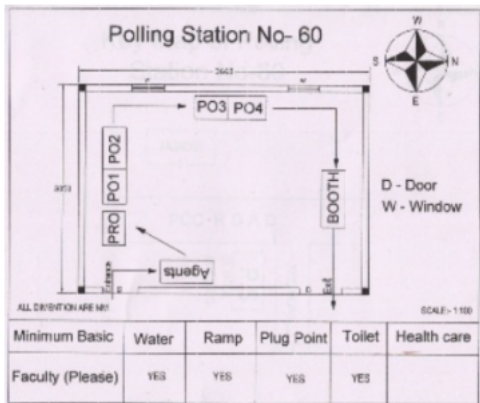

নির্বাচক নিবন্ধন আধিকারিকের স্বাক্ষর

Nazri Naksha

Google Map View

Polling Station Building Front View

Polling Station Front View

Cad View

Key MAP View

1 নাম : রায়ধনী সিংহ স্বামীর নাম: আশিষ সিংহ বাড়ির নং : n0056 বয়স : 46 লিঙ্গ : মহিলা	MYH2890861 ফটো উপলব্ধ	2 নাম : স্বামী বাগীশানন্দ পুরী মহারাজ পিতার নাম: স্বামী বিদ্যানন্দ গিরি বাড়ির নং : n0215 বয়স : 82 লিঙ্গ : পুরুষ	AAF1040260 ফটো উপলব্ধ	3 নাম : আশিষ সিংহ পিতার নাম: ঠাকুরদাস সিংহ বাড়ির নং : n0153 বয়স : 57 লিঙ্গ : পুরুষ	MYH0060277 ফটো উপলব্ধ
4 নাম : হরি ভূইমালি পিতার নাম: ধনঞ্জয় ভূইমালি বাড়ির নং : n0131 বয়স : 49 লিঙ্গ : পুরুষ	MYH1537398 ফটো উপলব্ধ	5 নাম : শিবানী ভূইমালী স্বামীর নাম: হরি ভূইমালী বাড়ির নং : n0131 বয়স : 36 লিঙ্গ : মহিলা	AAF1378207 ফটো উপলব্ধ	6 নাম : প্রবোধ কুমার মন্ডল পিতার নাম: রাধাবিনোদ মণ্ডল বাড়ির নং : n0119 বয়স : 55 লিঙ্গ : পুরুষ	WB/42/292/519485 ফটো উপলব্ধ
7 নাম : মোমিতা মণ্ডল পিতার নাম: নীলেন্দু মন্ডল বাড়ির নং : না বয়স : 25 লিঙ্গ : মহিলা	AAF2690535 ফটো উপলব্ধ	Q 8 নাম : পিঙ্কি মন্ডল পিতার নাম: অসীম মন্ডল বাড়ির নং : নিউ বয়স : 30 লিঙ্গ : মহিলা	AAF2690709 ফটো উপলব্ধ	9 নাম : অনিন্দ্র মন্ডল পিতার নাম: সুভাষ মন্ডল বাড়ির নং : নিউ বয়স : 25 লিঙ্গ : পুরুষ	AAF2690675 ফটো উপলব্ধ
10 নাম : সম্রাট ভূইমালী পিতার নাম: গোরা চাঁদ ভূইমালি বাড়ির নং : নিউ বয়স : 24 লিঙ্গ : পুরুষ	AAF2690725 ফটো উপলব্ধ	11 নাম : চাঁদ কুমার ভূইমালী পিতার নাম: গোরা চাঁদ ভূইমালী বাড়ির নং : নিউ বয়স : 25 লিঙ্গ : পুরুষ	AAF2690733 ফটো উপলব্ধ	12 নাম : রাজেন্দ্র মন্ডল পিতার নাম: অবনী মন্ডল বাড়ির নং : নিউ বয়স : 24 লিঙ্গ : পুরুষ	AAF2690667 ফটো উপলব্ধ
13 নাম : নীলেন্দু মণ্ডল পিতার নাম: রাধাবিনোদ মণ্ডল বাড়ির নং : n0119 বয়স : 52 লিঙ্গ : পুরুষ	MYH1332345 ফটো উপলব্ধ	14 নাম : অনুপ মণ্ডল পিতার নাম: প্রবোধ কুমার মণ্ডল বাড়ির নং : n0119 বয়স : 30 লিঙ্গ : পুরুষ	AAF1794684 ফটো উপলব্ধ	15 নাম : ভবানী মণ্ডল স্বামীর নাম: প্রবোধ মণ্ডল বাড়ির নং : n0119 বয়স : 51 লিঙ্গ : মহিলা	WB/42/292/519537 ফটো উপলব্ধ
16 নাম : যশ্চন্দ্র চরন পাল পিতার নাম: অরুণ কুমার পাল বাড়ির নং : n0295 বয়স : 42 লিঙ্গ : পুরুষ	AAF2045714 ফটো উপলব্ধ	17 নাম : সুখী ভূইমালী স্বামীর নাম: শিবরাম ভূইমালী বাড়ির নং : n0131 বয়স : 35 লিঙ্গ : মহিলা	AAF1875616 ফটো উপলব্ধ	18 নাম : ব্রঃ কৃষ্ণা চৈতন্য পিতার নাম: গুরু পিতা স্বামী একরূপানন্দ আনন্দ বাড়ির নং : n0215 বয়স : 49 লিঙ্গ : মহিলা	AAF1875889 ফটো উপলব্ধ
19 নাম : জয়দীপ ভট্টাচার্য পিতার নাম: সুবির ভট্টাচার্য বাড়ির নং : নিউ বয়স : 24 লিঙ্গ : পুরুষ	AAF2690683 ফটো উপলব্ধ	20 নাম : পিঙ্কি প্রমাণিক পিতার নাম: নিরাণল প্রমাণিক বাড়ির নং : নিউ বয়স : 25 লিঙ্গ : মহিলা	AAF2690642 ফটো উপলব্ধ	21 নাম : কেতকী কোনাই স্বামীর নাম: শ্রীমন্ত কোনাই বাড়ির নং : নিউ বয়স : 28 লিঙ্গ : মহিলা	AAF2690717 ফটো উপলব্ধ
22 নাম : অরুণ কুমার পাল পিতার নাম: হারদান পাল বাড়ির নং : আকালিপুর বয়স : 62 লিঙ্গ : পুরুষ	AAF2833002 ফটো উপলব্ধ	23 নাম : মিনতি পাল স্বামীর নাম: অরুণ কুমার পাল বাড়ির নং : আকালিপুর বয়স : 61 লিঙ্গ : মহিলা	AAF2833010 ফটো উপলব্ধ	24 নাম : ভাস্কর মন্ডল পিতার নাম: প্রবোধ কুমার মন্ডল বাড়ির নং : ৬০/৭০৭ বয়স : 23 লিঙ্গ : পুরুষ	AAF2900140 ফটো উপলব্ধ
25 নাম : সধিতা ভূইমালী স্বামীর নাম: চাঁদ কুমার ভূইমালী বাড়ির নং : 00 বয়স : 22 লিঙ্গ : মহিলা	AAF2900157 ফটো উপলব্ধ	26 নাম : তুহিন ভট্টাচার্য পিতার নাম: সুরত ভট্টাচার্য বাড়ির নং : n0049 বয়স : 34 লিঙ্গ : পুরুষ	AAF1255124 ফটো উপলব্ধ	27 নাম : সুরত ভট্টাচার্য পিতার নাম: উমাপদ ভট্টাচার্য বাড়ির নং : n0049 বয়স : 64 লিঙ্গ : পুরুষ	MYH2813541 ফটো উপলব্ধ
28 নাম : হেমন্ত ভট্টাচার্য পিতার নাম: লোটন ভট্টাচার্য বাড়ির নং : n0049 বয়স : 31 লিঙ্গ : পুরুষ	AAF1578715 ফটো উপলব্ধ	29 নাম : তপতী ভট্টাচার্য স্বামীর নাম: সুরত ভট্টাচার্য বাড়ির নং : n0049 বয়স : 61 লিঙ্গ : মহিলা	AAF2343184 ফটো উপলব্ধ	30 নাম : মিতালী ভট্টাচার্য স্বামীর নাম: প্রিয়ব্রত ভট্টাচার্য বাড়ির নং : n0049 বয়স : 57 লিঙ্গ : মহিলা	AAF2343077 ফটো উপলব্ধ