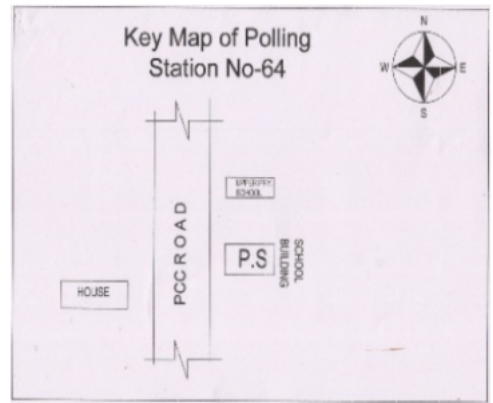

নির্বাচক নিবন্ধন আধিকারিকের স্বাক্ষর

Nazri Naksha

Google Map View

Polling Station Building Front View

Polling Station Front View

Cad View

Key MAP View

1 নাম : টুনটুনি মাল স্বামীর নাম: কার্তিক মাল বাড়ির নং : n0067 বয়স : 34 লিঙ্গ : মহিলা	AAF1379239 ফটো উপলব্ধ	2 নাম : কার্তিক মাল পিতার নাম: শ্রীপতি মাল বাড়ির নং : n0067 বয়স : 37 লিঙ্গ : পুরুষ	AAF1257559 ফটো উপলব্ধ	3 নাম : অঞ্জলি মাল স্বামীর নাম: শ্রীপতি মাল বাড়ির নং : n0067 বয়স : 58 লিঙ্গ : মহিলা	AAF2285138 ফটো উপলব্ধ
4 নাম : শ্রীপতি মাল পিতার নাম: দর্শন মাল বাড়ির নং : n0067 বয়স : 61 লিঙ্গ : পুরুষ	AAF2285120 ফটো উপলব্ধ	5 নাম : শুরু মাল স্বামীর নাম: গোরচাঁদ মাল বাড়ির নং : n0071 বয়স : 43 লিঙ্গ : মহিলা	MYH2878734 ফটো উপলব্ধ	6 নাম : নিখিল বাগ পিতার নাম: মোহন চন্দ্র বাগ বাড়ির নং : n0036 বয়স : 60 লিঙ্গ : পুরুষ	MYH2878833 ফটো উপলব্ধ
7 নাম : উষারানী বাগ স্বামীর নাম: নিখিল বাগ বাড়ির নং : n0036 বয়স : 58 লিঙ্গ : মহিলা	WB/42/292/465132 ফটো উপলব্ধ	8 নাম : সৌভিক বাগ পিতার নাম: নিখিল বাগ বাড়ির নং : n0036 বয়স : 35 লিঙ্গ : পুরুষ	AAF1257591 ফটো উপলব্ধ	9 নাম : অমৃতা বাগ পিতার নাম: নিখিল বাগ বাড়ির নং : n0036 বয়স : 30 লিঙ্গ : মহিলা	AAF1689165 ফটো উপলব্ধ
10 নাম : পূর্ণিমা মাল স্বামীর নাম: প্রানপতি মাল বাড়ির নং : n0114 বয়স : 61 লিঙ্গ : মহিলা	AAF2285443 ফটো উপলব্ধ	11 নাম : সন্দীপ মাল পিতার নাম: প্রানপতি মাল বাড়ির নং : n0114 বয়স : 30 লিঙ্গ : পুরুষ	AAF1795921 ফটো উপলব্ধ	12 নাম : রঘুন মাল পিতার নাম: রতন মাল বাড়ির নং : n0111 বয়স : 40 লিঙ্গ : পুরুষ	MYH2552586 ফটো উপলব্ধ
13 নাম : নন্দনা মাল স্বামীর নাম: রঘুন মাল বাড়ির নং : n0111 বয়স : 37 লিঙ্গ : মহিলা	AAF1379221 ফটো উপলব্ধ	14 নাম : মাধব মাল পিতার নাম: অনিল মাল বাড়ির নং : n0111 বয়স : 43 লিঙ্গ : পুরুষ	AAF1379213 ফটো উপলব্ধ	15 নাম : আরতী মাল স্বামীর নাম: মাধব মাল বাড়ির নং : n0111 বয়স : 40 লিঙ্গ : মহিলা	AAF1257609 ফটো উপলব্ধ
16 নাম : নীলকান্ত মাল পিতার নাম: গৌরাচাঁদ মাল বাড়ির নং : এন0071 বয়স : 23 লিঙ্গ : পুরুষ	AAF2770865 ফটো উপলব্ধ	17 নাম : প্রসেনজীত মাল পিতার নাম: মাধব মাল বাড়ির নং : এন0111 বয়স : 24 লিঙ্গ : পুরুষ	AAF2770873 ফটো উপলব্ধ	18 নাম : টুসু রানি মাল স্বামীর নাম: রতন মাল বাড়ির নং : n0111 বয়স : 61 লিঙ্গ : মহিলা	AAF2285286 ফটো উপলব্ধ
19 নাম : পাগল মাল পিতার নাম: রতন মাল বাড়ির নং : n0111 বয়স : 47 লিঙ্গ : পুরুষ	MYH1534973 ফটো উপলব্ধ	20 নাম : মধুমিতা মাল স্বামীর নাম: সন্দীপ মাল বাড়ির নং : তিলোড়া বয়স : 22 লিঙ্গ : মহিলা	AAF2911063 ফটো উপলব্ধ	21 নাম : প্রিয়া মাল স্বামীর নাম: প্রসেনজিত মাল বাড়ির নং : এন669 বয়স : 24 লিঙ্গ : মহিলা	AAF2900942 ফটো উপলব্ধ
22 নাম : বিশ্বজিত মাল পিতার নাম: রামচাঁদ মাল বাড়ির নং : n0019 বয়স : 33 লিঙ্গ : পুরুষ	AAF1379254 ফটো উপলব্ধ	23 নাম : রাখী কোনাই স্বামীর নাম: পার্থ কোনাই বাড়ির নং : n0018 বয়স : 44 লিঙ্গ : মহিলা	MYH2552347 ফটো উপলব্ধ	24 নাম : আলু কোনাই পিতার নাম: মানিকচন্দ্র কোনাই বাড়ির নং : নং000 বয়স : 45 লিঙ্গ : মহিলা	AAF2771004 ফটো উপলব্ধ
25 নাম : আকাশ কোনাই মায়ের নাম: অঞ্জলী কোনাই বাড়ির নং : নং22 বয়স : 23 লিঙ্গ : পুরুষ	AAF2770972 ফটো উপলব্ধ	26 নাম : মৌসুম মন্ডল স্বামীর নাম: রাজেশ মন্ডল বাড়ির নং : নং025 বয়স : 26 লিঙ্গ : মহিলা	AAF2839256 ফটো উপলব্ধ	27 নাম : সুচিত্রা কোনাই স্বামীর নাম: নয়ন কোনাই বাড়ির নং : না বয়স : 22 লিঙ্গ : মহিলা	AAF2839504 ফটো উপলব্ধ
28 নাম : সাবিত্রী কোনাই স্বামীর নাম: সনাতন কোনাই বাড়ির নং : n0024 বয়স : 59 লিঙ্গ : মহিলা	AAF2847002 ফটো উপলব্ধ	29 নাম : অলকা কোনাই স্বামীর নাম: অরুণ কোনাই বাড়ির নং : n0019 বয়স : 56 লিঙ্গ : মহিলা	AAF2915544 ফটো উপলব্ধ	30 নাম : নীতাই কোনাই পিতার নাম: পদ্মালোচন কোনাই বাড়ির নং : n0022 বয়স : 60 লিঙ্গ : পুরুষ	AAF2285377 ফটো উপলব্ধ