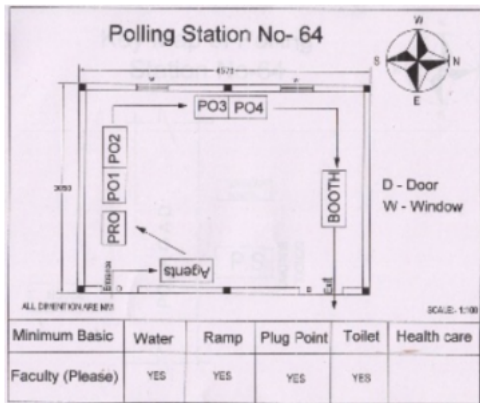

নির্বাচক নিবন্ধন আধিকারিকের স্বাক্ষর

Nazri Naksha

Google Map View

Polling Station Building Front View

Polling Station Front View

Cad View

Key MAP View

1 নাম : টুনটুনি মাল স্বামীর নাম: কার্তিক মাল বাড়ির নং : n0067 বয়স : 34 লিঙ্গ : মহিলা	AAF1379239 ফটো উপলব্ধ	2 নাম : কার্তিক মাল পিতার নাম: শ্রীপতি মাল বাড়ির নং : n0067 বয়স : 37 লিঙ্গ : পুরুষ	AAF1257559 ফটো উপলব্ধ	3 নাম : অঞ্জলি মাল স্বামীর নাম: শ্রীপতি মাল বাড়ির নং : n0067 বয়স : 58 লিঙ্গ : মহিলা	AAF2285138 ফটো উপলব্ধ
4 নাম : শ্রীপতি মাল পিতার নাম: দর্শন মাল বাড়ির নং : n0067 বয়স : 61 লিঙ্গ : পুরুষ	AAF2285120 ফটো উপলব্ধ	5 নাম : শুরু মাল স্বামীর নাম: গোরচাঁদ মাল বাড়ির নং : n0071 বয়স : 43 লিঙ্গ : মহিলা	MYH2878734 ফটো উপলব্ধ	6 নাম : নিখিল বাগ পিতার নাম: মোহন চন্দ্র বাগ বাড়ির নং : n0036 বয়স : 60 লিঙ্গ : পুরুষ	MYH2878833 ফটো উপলব্ধ
7 নাম : উষারানী বাগ স্বামীর নাম: নিখিল বাগ বাড়ির নং : n0036 বয়স : 58 লিঙ্গ : মহিলা	WB/42/292/465132 ফটো উপলব্ধ	8 নাম : সৌভিক বাগ পিতার নাম: নিখিল বাগ বাড়ির নং : n0036 বয়স : 35 লিঙ্গ : পুরুষ	AAF1257591 ফটো উপলব্ধ	9 নাম : অমৃতা বাগ পিতার নাম: নিখিল বাগ বাড়ির নং : n0036 বয়স : 30 লিঙ্গ : মহিলা	AAF1689165 ফটো উপলব্ধ
10 নাম : পূর্ণিমা মাল স্বামীর নাম: প্রানপতি মাল বাড়ির নং : n0114 বয়স : 61 লিঙ্গ : মহিলা	AAF2285443 ফটো উপলব্ধ	11 নাম : সন্দীপ মাল পিতার নাম: প্রানপতি মাল বাড়ির নং : n0114 বয়স : 30 লিঙ্গ : পুরুষ	AAF1795921 ফটো উপলব্ধ	12 নাম : রঘুন মাল পিতার নাম: রতন মাল বাড়ির নং : n0111 বয়স : 40 লিঙ্গ : পুরুষ	MYH2552586 ফটো উপলব্ধ
13 নাম : নন্দনা মাল স্বামীর নাম: রঘুন মাল বাড়ির নং : n0111 বয়স : 37 লিঙ্গ : মহিলা	AAF1379221 ফটো উপলব্ধ	14 নাম : মাধব মাল পিতার নাম: অনিল মাল বাড়ির নং : n0111 বয়স : 43 লিঙ্গ : পুরুষ	AAF1379213 ফটো উপলব্ধ	15 নাম : আরতী মাল স্বামীর নাম: মাধব মাল বাড়ির নং : n0111 বয়স : 40 লিঙ্গ : মহিলা	AAF1257609 ফটো উপলব্ধ
16 নাম : নীলকান্ত মাল পিতার নাম: গৌরাচাঁদ মাল বাড়ির নং : এন0071 বয়স : 23 লিঙ্গ : পুরুষ	AAF2770865 ফটো উপলব্ধ	17 নাম : প্রসেনজীত মাল পিতার নাম: মাধব মাল বাড়ির নং : এন0111 বয়স : 24 লিঙ্গ : পুরুষ	AAF2770873 ফটো উপলব্ধ	18 নাম : টুসু রানি মাল স্বামীর নাম: রতন মাল বাড়ির নং : n0111 বয়স : 61 লিঙ্গ : মহিলা	AAF2285286 ফটো উপলব্ধ
19 নাম : পাগল মাল পিতার নাম: রতন মাল বাড়ির নং : n0111 বয়স : 47 লিঙ্গ : পুরুষ	MYH1534973 ফটো উপলব্ধ	20 নাম : মধুমিতা মাল স্বামীর নাম: সন্দীপ মাল বাড়ির নং : তিলোড়া বয়স : 22 লিঙ্গ : মহিলা	AAF2911063 ফটো উপলব্ধ	21 নাম : প্রিয়া মাল স্বামীর নাম: প্রসেনজিত মাল বাড়ির নং : এন669 বয়স : 24 লিঙ্গ : মহিলা	AAF2900942 ফটো উপলব্ধ
22 নাম : বিশ্বজিত মাল পিতার নাম: রামচাঁদ মাল বাড়ির নং : n0019 বয়স : 33 লিঙ্গ : পুরুষ	AAF1379254 ফটো উপলব্ধ	23 নাম : রাখী কোনাই স্বামীর নাম: পার্থ কোনাই বাড়ির নং : n0018 বয়স : 44 লিঙ্গ : মহিলা	MYH2552347 ফটো উপলব্ধ	24 নাম : আলু কোনাই পিতার নাম: মানিকচন্দ্র কোনাই বাড়ির নং : নং000 বয়স : 45 লিঙ্গ : মহিলা	AAF2771004 ফটো উপলব্ধ
25 নাম : আকাশ কোনাই মায়ের নাম: অঞ্জলী কোনাই বাড়ির নং : নং22 বয়স : 23 লিঙ্গ : পুরুষ	AAF2770972 ফটো উপলব্ধ	26 নাম : মৌসুম মন্ডল স্বামীর নাম: রাজেশ মন্ডল বাড়ির নং : নং025 বয়স : 26 লিঙ্গ : মহিলা	AAF2839256 ফটো উপলব্ধ	27 নাম : সুচিত্রা কোনাই স্বামীর নাম: নয়ন কোনাই বাড়ির নং : না বয়স : 22 লিঙ্গ : মহিলা	AAF2839504 ফটো উপলব্ধ
28 নাম : সাবিত্রী কোনাই স্বামীর নাম: সনাতন কোনাই বাড়ির নং : n0024 বয়স : 59 লিঙ্গ : মহিলা	AAF2847002 ফটো উপলব্ধ	29 নাম : অলকা কোনাই স্বামীর নাম: অরুণ কোনাই বাড়ির নং : n0019 বয়স : 56 লিঙ্গ : মহিলা	AAF2915544 ফটো উপলব্ধ	30 নাম : নীতাই কোনাই পিতার নাম: পদ্মালোচন কোনাই বাড়ির নং : n0022 বয়স : 60 লিঙ্গ : পুরুষ	AAF2285377 ফটো উপলব্ধ