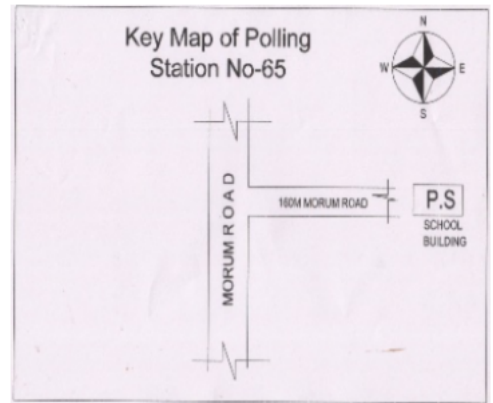

নির্বাচক নিবন্ধন আধিকারিকের স্বাক্ষর

Nazri Naksha

Google Map View

Polling Station Building Front View

Polling Station Front View

Cad View

Key MAP View

1 নাম : রুবিনা বিবি স্বামীর নাম: নুমান সেখ বাড়ির নং : n0255 বয়স : 41 লিঙ্গ : মহিলা	MYH2650521 ফটো উপলব্ধ	2 নাম : নুমান সেখ পিতার নাম: অদুদ সেখ বাড়ির নং : n0254 বয়স : 46 লিঙ্গ : পুরুষ	AAF2234862 ফটো উপলব্ধ	3 নাম : আরজেমা বিবি স্বামীর নাম: অদুদ সেখ বাড়ির নং : n0253 বয়স : 70 লিঙ্গ : মহিলা	WB/42/292/459227 ফটো উপলব্ধ
4 নাম : এনামুল সেখ পিতার নাম: হকফুল সেখ বাড়ির নং : n0251 বয়স : 49 লিঙ্গ : পুরুষ	MYH2230449 ফটো উপলব্ধ	5 নাম : মিনারা বিবি স্বামীর নাম: নজফুল আলম সেখ বাড়ির নং : n0250 বয়স : 58 লিঙ্গ : মহিলা	MYH2792570 ফটো উপলব্ধ	6 নাম : রাজাকুল সেখ পিতার নাম: নজফুল আলম সেখ বাড়ির নং : n0249 বয়স : 32 লিঙ্গ : পুরুষ	AAF1580406 ফটো উপলব্ধ
7 নাম : নজফুল আলম সেখ পিতার নাম: হকফুল সেখ বাড়ির নং : n0249 বয়স : 62 লিঙ্গ : পুরুষ	MYH2792562 ফটো উপলব্ধ	8 নাম : দাখিলা বিবি স্বামীর নাম: বাবলু সেখ বাড়ির নং : n0248 বয়স : 51 লিঙ্গ : মহিলা	MYH2549954 ফটো উপলব্ধ	9 নাম : পাতানি বিবি স্বামীর নাম: একতার সেখ বাড়ির নং : n0149 বয়স : 29 লিঙ্গ : মহিলা	AAF1842848 ফটো উপলব্ধ
10 নাম : একতার সেখ পিতার নাম: নকির সেখ বাড়ির নং : n0149 বয়স : 34 লিঙ্গ : পুরুষ	AAF1474444 ফটো উপলব্ধ	11 নাম : আদের সেখ পিতার নাম: নকির সেখ বাড়ির নং : n0149 বয়স : 38 লিঙ্গ : পুরুষ	MYH2879971 ফটো উপলব্ধ	12 নাম : ফারসিয়া বিবি স্বামীর নাম: কুমোরলদিন সেখ বাড়ির নং : n0149 বয়স : 38 লিঙ্গ : মহিলা	AAF0263111 ফটো উপলব্ধ
13 নাম : কুমরদীন সেখ পিতার নাম: নকির সেখ বাড়ির নং : n0149 বয়স : 40 লিঙ্গ : পুরুষ	MYH2879963 ফটো উপলব্ধ	14 নাম : মরিয়ম বিবি স্বামীর নাম: কাদের সেখ বাড়ির নং : n0149 বয়স : 37 লিঙ্গ : মহিলা	AAF0263103 ফটো উপলব্ধ	15 নাম : তানজেরা বিবি স্বামীর নাম: নকির সেখ বাড়ির নং : n0149 বয়স : 70 লিঙ্গ : মহিলা	WB/42/292/468167 ফটো উপলব্ধ
16 নাম : মীরা চন্দ্র স্বামীর নাম: অরুণ চন্দ্র বাড়ির নং : n0261 বয়স : 60 লিঙ্গ : মহিলা	MYH2946762 ফটো উপলব্ধ	17 নাম : রাশিদা বিবি স্বামীর নাম: সেন্টু সেখ বাড়ির নং : n0288 বয়স : 36 লিঙ্গ : মহিলা	AAF1380583 ফটো উপলব্ধ	18 নাম : মসিয়া স্বামীর নাম: খলিল সেখ বাড়ির নং : n0126 বয়স : 75 লিঙ্গ : মহিলা	AAF2233351 ফটো উপলব্ধ
19 নাম : হকফুল সেখ পিতার নাম: খলিল সেখ বাড়ির নং : n0126 বয়স : 40 লিঙ্গ : পুরুষ	MYH2880219 ফটো উপলব্ধ	20 নাম : সেরিনা বিবি স্বামীর নাম: হকফুল সেখ বাড়ির নং : n0126 বয়স : 37 লিঙ্গ : মহিলা	AAF0262881 ফটো উপলব্ধ	21 নাম : মুলদা বেওলা স্বামীর নাম: নাজেম সেখ বাড়ির নং : n0242 বয়স : 70 লিঙ্গ : মহিলা	MYH2887222 ফটো উপলব্ধ
22 নাম : বাবলু সেখ পিতার নাম: আফুয়ান সেখ বাড়ির নং : n0247 বয়স : 55 লিঙ্গ : পুরুষ	MYH2549947 ফটো উপলব্ধ	23 নাম : রেজুয়ান সেখ পিতার নাম: বাবলু সেখ বাড়ির নং : n0247 বয়স : 34 লিঙ্গ : পুরুষ	AAF1474188 ফটো উপলব্ধ	24 নাম : মিজানুর রহমান পিতার নাম: বাবলু সেখ বাড়ির নং : n0247 বয়স : 31 লিঙ্গ : পুরুষ	AAF1796267 ফটো উপলব্ধ
25 নাম : মেরাজুল সেখ মায়ের নাম: সাইদা বিবি বাড়ির নং : n0183 বয়স : 30 লিঙ্গ : পুরুষ	AAF1690007 ফটো উপলব্ধ	26 নাম : নূর নেহার বিবি স্বামীর নাম: কালাম সেখ বাড়ির নং : n0118 বয়স : 34 লিঙ্গ : মহিলা	AAF1689835 ফটো উপলব্ধ	27 নাম : ইসলাম সেখ পিতার নাম: নুরুল সেখ বাড়ির নং : n0118 বয়স : 41 লিঙ্গ : পুরুষ	AAF1474386 ফটো উপলব্ধ
28 নাম : হাসেবা বিবি স্বামীর নাম: নুরেল বাড়ির নং : n0118 বয়স : 65 লিঙ্গ : মহিলা	WB/42/292/468355 ফটো উপলব্ধ	29 নাম : কালাম সেখ পিতার নাম: নুরুল সেখ বাড়ির নং : n0118 বয়স : 37 লিঙ্গ : পুরুষ	AAF1379692 ফটো উপলব্ধ	30 নাম : সমির সেখ পিতার নাম: অদুদ সেখ বাড়ির নং : n0253 বয়স : 29 লিঙ্গ : পুরুষ	AAF1689868 ফটো উপলব্ধ