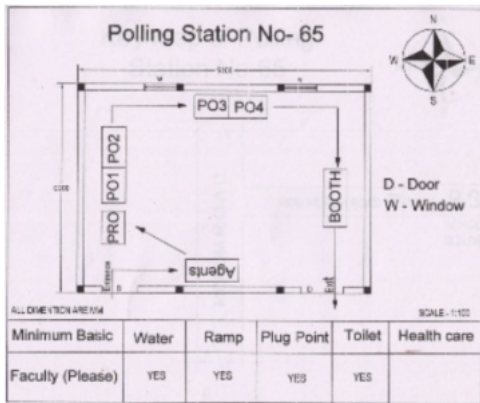

নির্বাচক নিবন্ধন আধিকারিকের স্বাক্ষর

Nazri Naksha

Google Map View

Polling Station Building Front View

Polling Station Front View

Cad View

Key MAP View

1 নাম : রুবিনা বিবি স্বামীর নাম: নুমান সেখ বাড়ির নং : n0255 বয়স : 41 লিঙ্গ : মহিলা	MYH2650521 ফটো উপলব্ধ	2 নাম : নুমান সেখ পিতার নাম: অদুদ সেখ বাড়ির নং : n0254 বয়স : 46 লিঙ্গ : পুরুষ	AAF2234862 ফটো উপলব্ধ	3 নাম : আরজেমা বিবি স্বামীর নাম: অদুদ সেখ বাড়ির নং : n0253 বয়স : 70 লিঙ্গ : মহিলা	WB/42/292/459227 ফটো উপলব্ধ
4 নাম : এনামুল সেখ পিতার নাম: হকফুল সেখ বাড়ির নং : n0251 বয়স : 49 লিঙ্গ : পুরুষ	MYH2230449 ফটো উপলব্ধ	5 নাম : মিনারা বিবি স্বামীর নাম: নজফুল আলম সেখ বাড়ির নং : n0250 বয়স : 58 লিঙ্গ : মহিলা	MYH2792570 ফটো উপলব্ধ	6 নাম : রাজাকুল সেখ পিতার নাম: নজফুল আলম সেখ বাড়ির নং : n0249 বয়স : 32 লিঙ্গ : পুরুষ	AAF1580406 ফটো উপলব্ধ
7 নাম : নজফুল আলম সেখ পিতার নাম: হকফুল সেখ বাড়ির নং : n0249 বয়স : 62 লিঙ্গ : পুরুষ	MYH2792562 ফটো উপলব্ধ	8 নাম : দাখিলা বিবি স্বামীর নাম: বাবলু সেখ বাড়ির নং : n0248 বয়স : 51 লিঙ্গ : মহিলা	MYH2549954 ফটো উপলব্ধ	9 নাম : পাতানি বিবি স্বামীর নাম: একতার সেখ বাড়ির নং : n0149 বয়স : 29 লিঙ্গ : মহিলা	AAF1842848 ফটো উপলব্ধ
10 নাম : একতার সেখ পিতার নাম: নকির সেখ বাড়ির নং : n0149 বয়স : 34 লিঙ্গ : পুরুষ	AAF1474444 ফটো উপলব্ধ	11 নাম : আদের সেখ পিতার নাম: নকির সেখ বাড়ির নং : n0149 বয়স : 38 লিঙ্গ : পুরুষ	MYH2879971 ফটো উপলব্ধ	12 নাম : ফারসিয়া বিবি স্বামীর নাম: কুমোরলদিন সেখ বাড়ির নং : n0149 বয়স : 38 লিঙ্গ : মহিলা	AAF0263111 ফটো উপলব্ধ
13 নাম : কুমরদীন সেখ পিতার নাম: নকির সেখ বাড়ির নং : n0149 বয়স : 40 লিঙ্গ : পুরুষ	MYH2879963 ফটো উপলব্ধ	14 নাম : মরিয়ম বিবি স্বামীর নাম: কাদের সেখ বাড়ির নং : n0149 বয়স : 37 লিঙ্গ : মহিলা	AAF0263103 ফটো উপলব্ধ	15 নাম : তানজেরা বিবি স্বামীর নাম: নকির সেখ বাড়ির নং : n0149 বয়স : 70 লিঙ্গ : মহিলা	WB/42/292/468167 ফটো উপলব্ধ
16 নাম : মীরা চন্দ্র স্বামীর নাম: অরুণ চন্দ্র বাড়ির নং : n0261 বয়স : 60 লিঙ্গ : মহিলা	MYH2946762 ফটো উপলব্ধ	17 নাম : রাশিদা বিবি স্বামীর নাম: সেন্টু সেখ বাড়ির নং : n0288 বয়স : 36 লিঙ্গ : মহিলা	AAF1380583 ফটো উপলব্ধ	18 নাম : মসিয়া স্বামীর নাম: খলিল সেখ বাড়ির নং : n0126 বয়স : 75 লিঙ্গ : মহিলা	AAF2233351 ফটো উপলব্ধ
19 নাম : হকফুল সেখ পিতার নাম: খলিল সেখ বাড়ির নং : n0126 বয়স : 40 লিঙ্গ : পুরুষ	MYH2880219 ফটো উপলব্ধ	20 নাম : সেরিনা বিবি স্বামীর নাম: হকফুল সেখ বাড়ির নং : n0126 বয়স : 37 লিঙ্গ : মহিলা	AAF0262881 ফটো উপলব্ধ	21 নাম : মুলদা বেওলা স্বামীর নাম: নাজেম সেখ বাড়ির নং : n0242 বয়স : 70 লিঙ্গ : মহিলা	MYH2887222 ফটো উপলব্ধ
22 নাম : বাবলু সেখ পিতার নাম: আফুয়ান সেখ বাড়ির নং : n0247 বয়স : 55 লিঙ্গ : পুরুষ	MYH2549947 ফটো উপলব্ধ	23 নাম : রেজুয়ান সেখ পিতার নাম: বাবলু সেখ বাড়ির নং : n0247 বয়স : 34 লিঙ্গ : পুরুষ	AAF1474188 ফটো উপলব্ধ	24 নাম : মিজানুর রহমান পিতার নাম: বাবলু সেখ বাড়ির নং : n0247 বয়স : 31 লিঙ্গ : পুরুষ	AAF1796267 ফটো উপলব্ধ
25 নাম : মেরাজুল সেখ মায়ের নাম: সাইদা বিবি বাড়ির নং : n0183 বয়স : 30 লিঙ্গ : পুরুষ	AAF1690007 ফটো উপলব্ধ	26 নাম : নূর নেহার বিবি স্বামীর নাম: কালাম সেখ বাড়ির নং : n0118 বয়স : 34 লিঙ্গ : মহিলা	AAF1689835 ফটো উপলব্ধ	27 নাম : ইসলাম সেখ পিতার নাম: নুরুল সেখ বাড়ির নং : n0118 বয়স : 41 লিঙ্গ : পুরুষ	AAF1474386 ফটো উপলব্ধ
28 নাম : হাসেবা বিবি স্বামীর নাম: নুরেল বাড়ির নং : n0118 বয়স : 65 লিঙ্গ : মহিলা	WB/42/292/468355 ফটো উপলব্ধ	29 নাম : কালাম সেখ পিতার নাম: নুরুল সেখ বাড়ির নং : n0118 বয়স : 37 লিঙ্গ : পুরুষ	AAF1379692 ফটো উপলব্ধ	30 নাম : সমির সেখ পিতার নাম: অদুদ সেখ বাড়ির নং : n0253 বয়স : 29 লিঙ্গ : পুরুষ	AAF1689868 ফটো উপলব্ধ