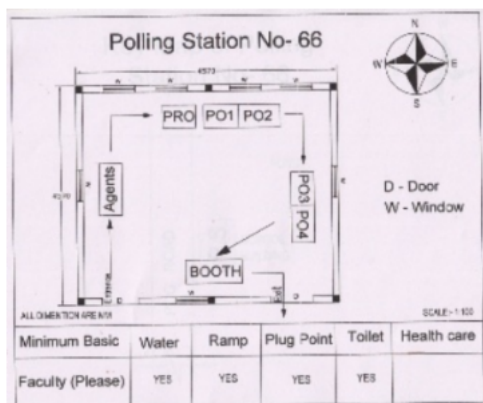

নির্বাচক নিবন্ধন আধিকারিকের স্বাক্ষর

Nazri Naksha

Google Map View

Polling Station Building Front View

Polling Station Front View

Cad View

Key MAP View

1 নাম : নাসিমা খাতুন মায়ের নাম: রহেদা বেওয়া বাড়ির নং : n0076 বয়স : 31 লিঙ্গ : মহিলা	AAF1690510 ফটো উপলব্ধ	2 নাম : মাইতার সেখ মায়ের নাম: রহেদা বেওয়া বাড়ির নং : n0076 বয়স : 29 লিঙ্গ : পুরুষ	AAF1580828 ফটো উপলব্ধ	3 নাম : গোলাম মুস্তাফা মায়ের নাম: রহেদা বেওয়া বাড়ির নং : n0076 বয়স : 33 লিঙ্গ : পুরুষ	AAF1380203 ফটো উপলব্ধ
4 নাম : রহেদা বেওয়া স্বামীর নাম: কাশেম সেখ বাড়ির নং : n0076 বয়স : 69 লিঙ্গ : মহিলা	WB/42/292/471116 ফটো উপলব্ধ	5 নাম : নুরিদা বিবি স্বামীর নাম: মানিরুদ্দিন সেখ বাড়ির নং : n0055 বয়স : 36 লিঙ্গ : মহিলা	AAF1380401 ফটো উপলব্ধ	6 নাম : মনিরুদ্দিন সেখ পিতার নাম: জাহিরুদ্দিন সেখ বাড়ির নং : n0055 বয়স : 40 লিঙ্গ : পুরুষ	MYH2880417 ফটো উপলব্ধ
7 নাম : উরফা বেওয়া স্বামীর নাম: জাহিরুদ্দিন সেখ বাড়ির নং : n0055 বয়স : 74 লিঙ্গ : মহিলা	WB/42/292/471157 ফটো উপলব্ধ	8 নাম : রসেমা বিবি স্বামীর নাম: আসরাফুল বাড়ির নং : n0042 বয়স : 36 লিঙ্গ : মহিলা	AAF1380187 ফটো উপলব্ধ	9 নাম : আসরাফুল সেখ মায়ের নাম: মাহামোদা বেওয়া বাড়ির নং : n0042 বয়স : 42 লিঙ্গ : পুরুষ	AAF1258714 ফটো উপলব্ধ
10 নাম : মাহমুদা বেওয়া স্বামীর নাম: হিমাঙ্গিন বাড়ির নং : n0042 বয়স : 63 লিঙ্গ : মহিলা	WB/42/292/471141 ফটো উপলব্ধ	11 নাম : কুলসুম খাতুন স্বামীর নাম: কবিরুল হক বাড়ির নং : n0002 বয়স : 31 লিঙ্গ : মহিলা	AAF1796564 ফটো উপলব্ধ	12 নাম : কবিরুল হক পিতার নাম: মাইনুল হক বাড়ির নং : n0002 বয়স : 39 লিঙ্গ : পুরুষ	AAF1041193 ফটো উপলব্ধ
13 নাম : মানেজা বিবি স্বামীর নাম: মাইনুল হক বাড়ির নং : n0002 বয়স : 63 লিঙ্গ : মহিলা	MYH0057950 ফটো উপলব্ধ	14 নাম : সাজেদা খাতুন স্বামীর নাম: গোলাম মুস্তাফা বাড়ির নং : এন0076 বয়স : 25 লিঙ্গ : মহিলা	AAF2134716 ফটো উপলব্ধ	15 নাম : কাজীকুল হক পিতার নাম: মাইনুল হক বাড়ির নং : n0103 বয়স : 69 লিঙ্গ : পুরুষ	MYH0059121 ফটো উপলব্ধ
16 নাম : সারিনা ইয়াসমিন পিতার নাম: কাজীকুল হক বাড়ির নং : n0103 বয়স : 32 লিঙ্গ : মহিলা	AAF1690486 ফটো উপলব্ধ	17 নাম : তহিদ বিবি স্বামীর নাম: কলিমুদ্দিন সেখ বাড়ির নং : নিউ বয়স : 36 লিঙ্গ : মহিলা	SWN1200138 ফটো উপলব্ধ	18 নাম : কাজিবুর রহমান পিতার নাম: মাইনুল হক বাড়ির নং : n0103 বয়স : 33 লিঙ্গ : মহিলা	AAF1475896 ফটো উপলব্ধ
19 নাম : আনজারুল হক পিতার নাম: কাজীকুল হক বাড়ির নং : n0103 বয়স : 29 লিঙ্গ : পুরুষ	AAF1878065 ফটো উপলব্ধ	20 নাম : মুর্তেজা সেখ পিতার নাম: নজরুল সেখ বাড়ির নং : n0029 বয়স : 47 লিঙ্গ : পুরুষ	MYH2555043 ফটো উপলব্ধ	21 নাম : নজরুল সেখ পিতার নাম: আসরাফুল সেখ বাড়ির নং : 342 বয়স : 21 লিঙ্গ : পুরুষ	AAF2901122 ফটো উপলব্ধ
22 নাম : ফরিদউদ্দিন আখতার পিতার নাম: জয়নাল আখতার বাড়ির নং : n0070 বয়স : 69 লিঙ্গ : পুরুষ	MYH0819755 ফটো উপলব্ধ	23 নাম : সারফুল সেখ পিতার নাম: সফি, কুল হাসান বাড়ির নং : এন0070 বয়স : 24 লিঙ্গ : পুরুষ	AAF2901106 ফটো উপলব্ধ	24 নাম : কাশফুল সেখ পিতার নাম: ফরিদউদ্দিন আক্তার বাড়ির নং : n0070 বয়স : 27 লিঙ্গ : পুরুষ	AAF1877976 ফটো উপলব্ধ
25 নাম : কাজল সেখ পিতার নাম: সফি, কুল হাসান বাড়ির নং : এন0070 বয়স : 22 লিঙ্গ : পুরুষ	AAF2901114 ফটো উপলব্ধ	26 নাম : সফিকুল হাসান পিতার নাম: ফরিদউদ্দিন আক্তার বাড়ির নং : n0070 বয়স : 45 লিঙ্গ : পুরুষ	AAF1379486 ফটো উপলব্ধ	27 নাম : রফিকুল হাসান পিতার নাম: ফরিদউদ্দিন আক্তার বাড়ির নং : n0070 বয়স : 37 লিঙ্গ : পুরুষ	AAF1041227 ফটো উপলব্ধ
28 নাম : শুকরুল বিবি স্বামীর নাম: সফি, কুল হাসান বাড়ির নং : n0070 বয়স : 37 লিঙ্গ : মহিলা	AAF1380229 ফটো উপলব্ধ	29 নাম : সাখিনা বিবি স্বামীর নাম: ফরিদ উদ্দিন আক্তার বাড়ির নং : n0070 বয়স : 65 লিঙ্গ : মহিলা	MYH1534254 ফটো উপলব্ধ	30 নাম : সালমা সুলতানা স্বামীর নাম: আব্দুল আলিম বাড়ির নং : বাঁকারপাহাড় বয়স : 24 লিঙ্গ : মহিলা	AAF2688372 ফটো উপলব্ধ