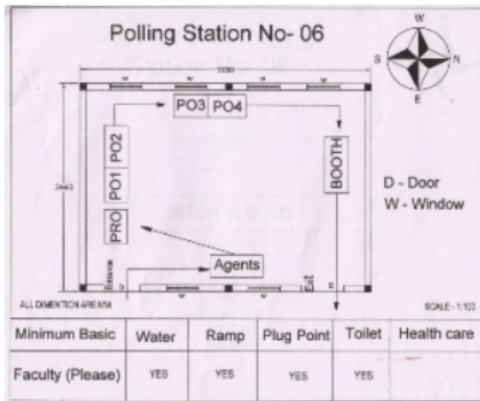

নির্বাচক নিবন্ধন আধিকারিকের স্বাক্ষর

Nazri Naksha

Google Map View

Polling Station Building Front View

Polling Station Front View

Cad View

Key MAP View

বিধানসভা নির্বাচনক্ষেত্রের নং, নাম : 292-হাঁসন  
ভাগ নং, নাম : 1-গ্রাম-পূর্বভবানীপুর (অংশ)