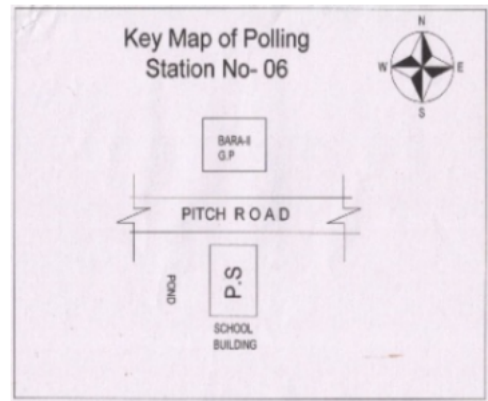

নির্বাচক নিবন্ধন আধিকারিকের স্বাক্ষর

Nazri Naksha

Google Map View

Polling Station Building Front View

Polling Station Front View

Cad View

Key MAP View

বিধানসভা নির্বাচনক্ষেত্রের নং, নাম : 292-হাঁসন  
ভাগ নং, নাম : 1-গ্রাম-পূর্বভবানীপুর (অংশ)