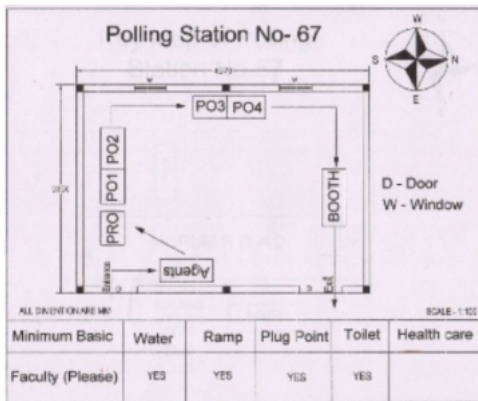

নির্বাচক নিবন্ধন আধিকারিকের স্বাক্ষর

Nazri Naksha

Google Map View

Polling Station Building Front View

Polling Station Front View

Cad View

Key MAP View

1 নাম : আব্দুর রহমান পিতার নাম: আব্দুল মাতিন বাড়ির নং : না বয়স : 44 লিঙ্গ : পুরুষ	MYH2879880 ফটো উপলব্ধ	2 নাম : আজমিরা বিবি স্বামীর নাম: আনারুল হক বাড়ির নং : n0048 বয়স : 39 লিঙ্গ : মহিলা	AAF1041409 ফটো উপলব্ধ	3 নাম : সামিমা বিবি স্বামীর নাম: মানসুর রহমান বাড়ির নং : n0033 বয়স : 33 লিঙ্গ : মহিলা	AAF1475995 ফটো উপলব্ধ
4 নাম : চাঁদনী বিবি স্বামীর নাম: হাসানুজ্জামান বাড়ির নং : n0033 বয়স : 34 লিঙ্গ : মহিলা	AAF1381110 ফটো উপলব্ধ	5 নাম : হামেসা খাতুন স্বামীর নাম: আসাদুজ্জামান বাড়ির নং : n0033 বয়স : 38 লিঙ্গ : মহিলা	AAF1380666 ফটো উপলব্ধ	6 নাম : নুরেজদিন সেখ পিতার নাম: আতাউর রহমান বাড়ির নং : n0117 বয়স : 42 লিঙ্গ : পুরুষ	AAF1041334 ফটো উপলব্ধ
7 নাম : মানসুরা খাতুন পিতার নাম: অসেকুল আলম বাড়ির নং : 3 বয়স : 31 লিঙ্গ : মহিলা	AAF1381011 ফটো উপলব্ধ	8 নাম : রকিবা বিবি স্বামীর নাম: সাফিকুল আলম বাড়ির নং : n0116 বয়স : 38 লিঙ্গ : মহিলা	AAF1041318 ফটো উপলব্ধ	9 নাম : সাফিকুল আলম পিতার নাম: অসেকুল আলম বাড়ির নং : n0116 বয়স : 36 লিঙ্গ : পুরুষ	AAF1085406 ফটো উপলব্ধ
10 নাম : লতিফা খাতুন পিতার নাম: অসেকুল আলম বাড়ির নং : n0116 বয়স : 39 লিঙ্গ : মহিলা	AAF1041300 ফটো উপলব্ধ	11 নাম : মানুয়ার সেখ পিতার নাম: ইয়ামিন সেখ বাড়ির নং : n0102 বয়স : 57 লিঙ্গ : পুরুষ	AAF0269878 ফটো উপলব্ধ	12 নাম : নাজেমা বিবি স্বামীর নাম: কামরুজ্জামান সেখ বাড়ির নং : n0215 বয়স : 35 লিঙ্গ : মহিলা	AAF1362649 ফটো উপলব্ধ
13 নাম : পারভিন বিবি স্বামীর নাম: মুনসুর আলাম বাড়ির নং : n0215 বয়স : 55 লিঙ্গ : মহিলা	MYH0054056 ফটো উপলব্ধ	14 নাম : সাইরা বিবি স্বামীর নাম: আতাউর রহমান বাড়ির নং : n0118 বয়স : 60 লিঙ্গ : মহিলা	MYH0055368 ফটো উপলব্ধ	15 নাম : রুবেল সেখ পিতার নাম: আতাউর রহমান বাড়ির নং : n0117 বয়স : 28 লিঙ্গ : পুরুষ	AAF1797059 ফটো উপলব্ধ
16 নাম : বিউলি বিবি স্বামীর নাম: অসিম সেখ বাড়ির নং : n0117 বয়স : 35 লিঙ্গ : মহিলা	AAF1041375 ফটো উপলব্ধ	17 নাম : নেজারুল্লা সেখ পিতার নাম: আতাউর রহমান বাড়ির নং : n0117 বয়স : 41 লিঙ্গ : পুরুষ	AAF1041342 ফটো উপলব্ধ	18 নাম : সুফিয়া বিবি স্বামীর নাম: নুরেজদিন সেখ বাড়ির নং : n0117 বয়স : 36 লিঙ্গ : মহিলা	AAF1041391 ফটো উপলব্ধ
19 নাম : ইউসুফ আলী পিতার নাম: সবুর সেখ বাড়ির নং : এন0004 বয়স : 25 লিঙ্গ : পুরুষ	AAF2134419 ফটো উপলব্ধ	20 নাম : মেনাজুল হক পিতার নাম: সুরফুল হক বাড়ির নং : n0051 বয়স : 57 লিঙ্গ : পুরুষ	WB/42/292/471262 ফটো উপলব্ধ	21 নাম : হেফজুল হক পিতার নাম: সুরফুল হক বাড়ির নং : n0051 বয়স : 55 লিঙ্গ : পুরুষ	WB/42/292/471543 ফটো উপলব্ধ
22 নাম : কাজিরুল হক পিতার নাম: হেফজুল হক বাড়ির নং : n0051 বয়স : 33 লিঙ্গ : পুরুষ	AAF1475938 ফটো উপলব্ধ	23 নাম : মাইজুল হক পিতার নাম: সুরফুল হক বাড়ির নং : n0051 বয়স : 47 লিঙ্গ : পুরুষ	AAF2237063 ফটো উপলব্ধ	24 নাম : নাজমুন্নেহার বিবি স্বামীর নাম: মাইজুল হক বাড়ির নং : n0051 বয়স : 42 লিঙ্গ : মহিলা	MYH2234789 ফটো উপলব্ধ
25 নাম : জিয়ারুল হক পিতার নাম: সুরফুল হক বাড়ির নং : n0051 বয়স : 41 লিঙ্গ : পুরুষ	AAF0272344 ফটো উপলব্ধ	26 নাম : হাজেরা বিবি স্বামীর নাম: জিয়ারুল হক বাড়ির নং : n0051 বয়স : 44 লিঙ্গ : মহিলা	MYH2879740 ফটো উপলব্ধ	27 নাম : রোজিনা খাতুন স্বামীর নাম: মাইজুল হক বাড়ির নং : n0051 বয়স : 32 লিঙ্গ : মহিলা	AAF1475946 ফটো উপলব্ধ
28 নাম : মেরিনা বিবি স্বামীর নাম: মাইজুল হক বাড়ির নং : n0051 বয়স : 53 লিঙ্গ : মহিলা	WB/42/292/471149 ফটো উপলব্ধ	29 নাম : মেরিনা বিবি স্বামীর নাম: মাইজুল হক বাড়ির নং : n0051 বয়স : 55 লিঙ্গ : মহিলা	AAF2237386 ফটো উপলব্ধ	30 নাম : ভদরী খাতুন স্বামীর নাম: ইসমাইল সেখ বাড়ির নং : নিই বয়স : 25 লিঙ্গ : মহিলা	AAF2686665 ফটো উপলব্ধ