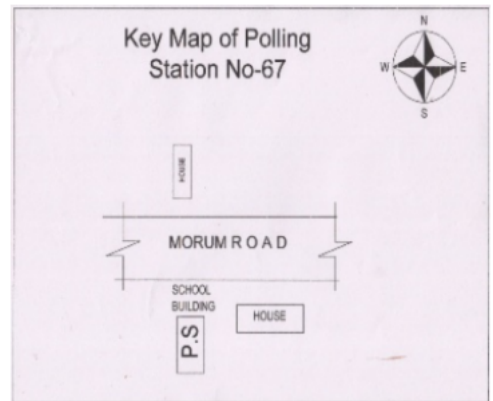

নির্বাচক নিবন্ধন আধিকারিকের স্বাক্ষর

Nazri Naksha

Google Map View

Polling Station Building Front View

Polling Station Front View

Cad View

Key MAP View

1 নাম : আব্দুর রহমান পিতার নাম: আব্দুল মাতিন বাড়ির নং : না বয়স : 44 লিঙ্গ : পুরুষ	MYH2879880 ফটো উপলব্ধ	2 নাম : আজমিরা বিবি স্বামীর নাম: আনারুল হক বাড়ির নং : n0048 বয়স : 39 লিঙ্গ : মহিলা	AAF1041409 ফটো উপলব্ধ	3 নাম : সামিমা বিবি স্বামীর নাম: মানসুর রহমান বাড়ির নং : n0033 বয়স : 33 লিঙ্গ : মহিলা	AAF1475995 ফটো উপলব্ধ
4 নাম : চাঁদনী বিবি স্বামীর নাম: হাসানুজ্জামান বাড়ির নং : n0033 বয়স : 34 লিঙ্গ : মহিলা	AAF1381110 ফটো উপলব্ধ	5 নাম : হামেসা খাতুন স্বামীর নাম: আসাদুজ্জামান বাড়ির নং : n0033 বয়স : 38 লিঙ্গ : মহিলা	AAF1380666 ফটো উপলব্ধ	6 নাম : নুরেজদিন সেখ পিতার নাম: আতাউর রহমান বাড়ির নং : n0117 বয়স : 42 লিঙ্গ : পুরুষ	AAF1041334 ফটো উপলব্ধ
7 নাম : মানসুরা খাতুন পিতার নাম: অসেকুল আলম বাড়ির নং : 3 বয়স : 31 লিঙ্গ : মহিলা	AAF1381011 ফটো উপলব্ধ	8 নাম : রকিবা বিবি স্বামীর নাম: সাফিকুল আলম বাড়ির নং : n0116 বয়স : 38 লিঙ্গ : মহিলা	AAF1041318 ফটো উপলব্ধ	9 নাম : সাফিকুল আলম পিতার নাম: অসেকুল আলম বাড়ির নং : n0116 বয়স : 36 লিঙ্গ : পুরুষ	AAF1085406 ফটো উপলব্ধ
10 নাম : লতিফা খাতুন পিতার নাম: অসেকুল আলম বাড়ির নং : n0116 বয়স : 39 লিঙ্গ : মহিলা	AAF1041300 ফটো উপলব্ধ	11 নাম : মানুয়ার সেখ পিতার নাম: ইয়ামিন সেখ বাড়ির নং : n0102 বয়স : 57 লিঙ্গ : পুরুষ	AAF0269878 ফটো উপলব্ধ	12 নাম : নাজেমা বিবি স্বামীর নাম: কামরুজ্জামান সেখ বাড়ির নং : n0215 বয়স : 35 লিঙ্গ : মহিলা	AAF1362649 ফটো উপলব্ধ
13 নাম : পারভিন বিবি স্বামীর নাম: মুনসুর আলাম বাড়ির নং : n0215 বয়স : 55 লিঙ্গ : মহিলা	MYH0054056 ফটো উপলব্ধ	14 নাম : সাইরা বিবি স্বামীর নাম: আতাউর রহমান বাড়ির নং : n0118 বয়স : 60 লিঙ্গ : মহিলা	MYH0055368 ফটো উপলব্ধ	15 নাম : রুবেল সেখ পিতার নাম: আতাউর রহমান বাড়ির নং : n0117 বয়স : 28 লিঙ্গ : পুরুষ	AAF1797059 ফটো উপলব্ধ
16 নাম : বিউলি বিবি স্বামীর নাম: অসিম সেখ বাড়ির নং : n0117 বয়স : 35 লিঙ্গ : মহিলা	AAF1041375 ফটো উপলব্ধ	17 নাম : নেজারুল্লা সেখ পিতার নাম: আতাউর রহমান বাড়ির নং : n0117 বয়স : 41 লিঙ্গ : পুরুষ	AAF1041342 ফটো উপলব্ধ	18 নাম : সুফিয়া বিবি স্বামীর নাম: নুরেজদিন সেখ বাড়ির নং : n0117 বয়স : 36 লিঙ্গ : মহিলা	AAF1041391 ফটো উপলব্ধ
19 নাম : ইউসুফ আলী পিতার নাম: সবুর সেখ বাড়ির নং : এন0004 বয়স : 25 লিঙ্গ : পুরুষ	AAF2134419 ফটো উপলব্ধ	20 নাম : মেনাজুল হক পিতার নাম: সুরফুল হক বাড়ির নং : n0051 বয়স : 57 লিঙ্গ : পুরুষ	WB/42/292/471262 ফটো উপলব্ধ	21 নাম : হেফজুল হক পিতার নাম: সুরফুল হক বাড়ির নং : n0051 বয়স : 55 লিঙ্গ : পুরুষ	WB/42/292/471543 ফটো উপলব্ধ
22 নাম : কাজিরুল হক পিতার নাম: হেফজুল হক বাড়ির নং : n0051 বয়স : 33 লিঙ্গ : পুরুষ	AAF1475938 ফটো উপলব্ধ	23 নাম : মাইজুল হক পিতার নাম: সুরফুল হক বাড়ির নং : n0051 বয়স : 47 লিঙ্গ : পুরুষ	AAF2237063 ফটো উপলব্ধ	24 নাম : নাজমুন্নেহার বিবি স্বামীর নাম: মাইজুল হক বাড়ির নং : n0051 বয়স : 42 লিঙ্গ : মহিলা	MYH2234789 ফটো উপলব্ধ
25 নাম : জিয়ারুল হক পিতার নাম: সুরফুল হক বাড়ির নং : n0051 বয়স : 41 লিঙ্গ : পুরুষ	AAF0272344 ফটো উপলব্ধ	26 নাম : হাজেরা বিবি স্বামীর নাম: জিয়ারুল হক বাড়ির নং : n0051 বয়স : 44 লিঙ্গ : মহিলা	MYH2879740 ফটো উপলব্ধ	27 নাম : রোজিনা খাতুন স্বামীর নাম: মাইজুল হক বাড়ির নং : n0051 বয়স : 32 লিঙ্গ : মহিলা	AAF1475946 ফটো উপলব্ধ
28 নাম : মেরিনা বিবি স্বামীর নাম: মাইজুল হক বাড়ির নং : n0051 বয়স : 53 লিঙ্গ : মহিলা	WB/42/292/471149 ফটো উপলব্ধ	29 নাম : মেরিনা বিবি স্বামীর নাম: মাইজুল হক বাড়ির নং : n0051 বয়স : 55 লিঙ্গ : মহিলা	AAF2237386 ফটো উপলব্ধ	30 নাম : ভদরী খাতুন স্বামীর নাম: ইসমাইল সেখ বাড়ির নং : নিই বয়স : 25 লিঙ্গ : মহিলা	AAF2686665 ফটো উপলব্ধ