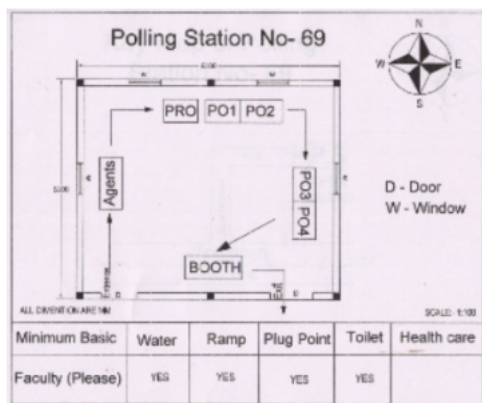

নির্বাচক নিবন্ধন আধিকারিকের স্বাক্ষর

Nazri Naksha

Google Map View

Polling Station Building Front View

Polling Station Front View

Cad View

Key MAP View

বিধানসভা নির্বাচনক্ষেত্রের নং, নাম : 292-হাঁসন  
ভাগ নং, নাম : 1-গ্রাম-কুমারসাগা (অংশ),