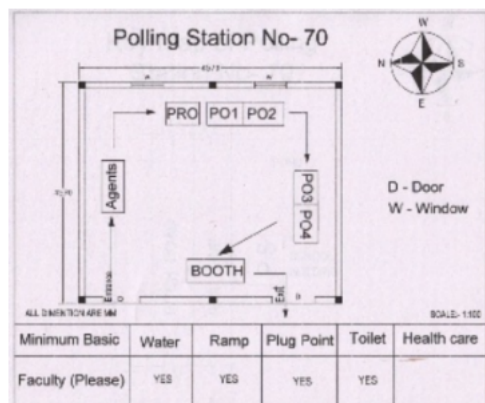

নির্বাচক নিবন্ধন আধিকারিকের স্বাক্ষর

Nazri Naksha

Google Map View

Polling Station Building Front View

Polling Station Front View

Cad View

Key MAP View

1 নাম : হামিদুল খাঁ পিতার নাম: আমির খাঁ বাড়ির নং : n0068 বয়স : 57 লিঙ্গ : পুরুষ	AAF2940179 ফটো উপলব্ধ	2 নাম : চাঁদরুণ বিবি স্বামীর নাম: আমির খাঁ বাড়ির নং : n0068 বয়স : 79 লিঙ্গ : মহিলা	WB/42/292/477433 ফটো উপলব্ধ	3 নাম : মহঃ ইকবাল সেখ পিতার নাম: কামারুল ইসলাম বাড়ির নং : n0070 বয়স : 30 লিঙ্গ : পুরুষ	AAF1692284 ফটো উপলব্ধ
4 নাম : সার্জেনা বিবি স্বামীর নাম: বসির সেখ বাড়ির নং : n0061 বয়স : 35 লিঙ্গ : মহিলা	AAF1692458 ফটো উপলব্ধ	5 নাম : মসিউর রহমান পিতার নাম: আক্কেল আলি বাড়ির নং : n0060 বয়স : 30 লিঙ্গ : পুরুষ	AAF1797778 ফটো উপলব্ধ	6 নাম : চামেলী বিবি পিতার নাম: রেজাউল সেখ বাড়ির নং : n0060 বয়স : 39 লিঙ্গ : মহিলা	AAF2242014 ফটো উপলব্ধ
7 নাম : ফাইজুল সেখ পিতার নাম: মতিউর রহমান বাড়ির নং : n0060 বয়স : 33 লিঙ্গ : পুরুষ	AAF1383041 ফটো উপলব্ধ	8 নাম : আতিকুল সেখ পিতার নাম: আক্কেল আলি বাড়ির নং : n0060 বয়স : 34 লিঙ্গ : পুরুষ	MYH2880995 ফটো উপলব্ধ	9 নাম : কেতাবুল সেখ পিতার নাম: রাকি.ব সেখ বাড়ির নং : n0039 বয়স : 43 লিঙ্গ : পুরুষ	MYH2237873 ফটো উপলব্ধ
10 নাম : আলিমা বিবি স্বামীর নাম: আব্দুল আজিম খান বাড়ির নং : n0043 বয়স : 53 লিঙ্গ : মহিলা	MYH2556934 ফটো উপলব্ধ	11 নাম : আব্দুল আজিম খান পিতার নাম: নুরুল হক খান বাড়ির নং : n0043 বয়স : 55 লিঙ্গ : পুরুষ	AAF2241123 ফটো উপলব্ধ	12 নাম : ডলি বিবি স্বামীর নাম: আলাউদ্দিন বাড়ির নং : n0045 বয়স : 54 লিঙ্গ : মহিলা	WB/42/292/477786 ফটো উপলব্ধ
13 নাম : সোনা বিবি স্বামীর নাম: রবেকুল সেখ বাড়ির নং : n0039 বয়স : 51 লিঙ্গ : মহিলা	AAF2241081 ফটো উপলব্ধ	14 নাম : রেজাউল সেখ পিতার নাম: আব্দুর রাকিব সেখ বাড়ির নং : n0039 বয়স : 54 লিঙ্গ : পুরুষ	AAF2242006 ফটো উপলব্ধ	15 নাম : রবেকুল সেখ পিতার নাম: রাকিব সেখ বাড়ির নং : n0039 বয়স : 56 লিঙ্গ : পুরুষ	AAF2241107 ফটো উপলব্ধ
16 নাম : সেতারা বিবি স্বামীর নাম: রাকিব বাড়ির নং : n0039 বয়স : 81 লিঙ্গ : মহিলা	WB/42/292/477353 ফটো উপলব্ধ	17 নাম : সফিকুল সেখ পিতার নাম: আব্দুর রাকিব সেখ বাড়ির নং : n0039 বয়স : 32 লিঙ্গ : পুরুষ	AAF1581800 ফটো উপলব্ধ	18 নাম : রফিকুল সেখ পিতার নাম: আব্দুর রাকিব সেখ বাড়ির নং : n0039 বয়স : 32 লিঙ্গ : পুরুষ	AAF1581792 ফটো উপলব্ধ
19 নাম : নাদিরা বেগম স্বামীর নাম: রেজাউল কবির বাড়ির নং : n0054 বয়স : 56 লিঙ্গ : মহিলা	AAF2767671 ফটো উপলব্ধ	20 নাম : দীন মহম্মদ পিতার নাম: ইব্রাহিম রহমান বাড়ির নং : n0007 বয়স : 73 লিঙ্গ : পুরুষ	AAF2241495 ফটো উপলব্ধ	21 নাম : রেজাউল কবির পিতার নাম: নূর মহম্মদ সেখ বাড়ির নং : n0054 বয়স : 59 লিঙ্গ : পুরুষ	AAF2908069 ফটো উপলব্ধ
22 নাম : মহম্মদ আব্দুল লতিফ পিতার নাম: মোহঃ আব্দুল মান্নান বাড়ির নং : n0007 বয়স : 57 লিঙ্গ : পুরুষ	MYH2888048 ফটো উপলব্ধ	23 নাম : জসিউর রহমান পিতার নাম: আক্কেল আলী বাড়ির নং : n0060 বয়স : 28 লিঙ্গ : পুরুষ	AAF1878768 ফটো উপলব্ধ	24 নাম : রাসিবুল সেখ পিতার নাম: রবেকুল সেখ বাড়ির নং : ০৯৬ বয়স : 23 লিঙ্গ : পুরুষ	AAF2914752 ফটো উপলব্ধ
25 নাম : জহিরুদ্দিন সেখ পিতার নাম: রেজাউল কবীর বাড়ির নং : n0054 বয়স : 30 লিঙ্গ : পুরুষ	AAF1797752 ফটো উপলব্ধ	26 নাম : বাসির সেখ পিতার নাম: বাদল সেখ বাড়ির নং : n0061 বয়স : 39 লিঙ্গ : পুরুষ	MYH2881043 ফটো উপলব্ধ	27 নাম : হামিদা বিবি স্বামীর নাম: মহম্মদ আব্দুল লতিফ বাড়ির নং : n0007 বয়স : 42 লিঙ্গ : মহিলা	MYH2888022 ফটো উপলব্ধ
28 নাম : হাবিবুল খাঁ পিতার নাম: হামিদুল খাঁ বাড়ির নং : n0068 বয়স : 32 লিঙ্গ : পুরুষ	AAF1581883 ফটো উপলব্ধ	29 নাম : আয়েসা সুলতানা স্বামীর নাম: আব্দুল আজিজ খান বাড়ির নং : এন০০৪৩ বয়স : 24 লিঙ্গ : মহিলা	AAF2933026 ফটো উপলব্ধ	30 নাম : রেশমী বিবি স্বামীর নাম: নাসির সেখ বাড়ির নং : n0083 বয়স : 32 লিঙ্গ : মহিলা	MYH2653202 ফটো উপলব্ধ