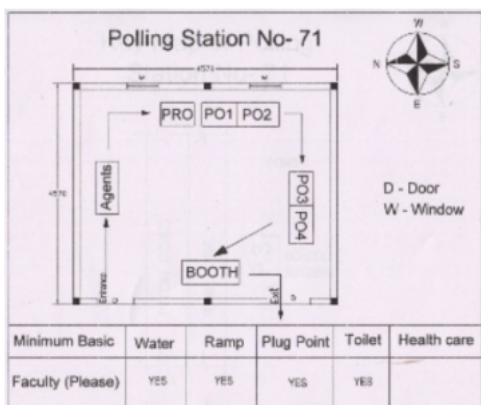

নির্বাচক নিবন্ধন আধিকারিকের স্বাক্ষর

Nazri Naksha

Google Map View

Polling Station Building Front View

Polling Station Front View

Cad View

Key MAP View

বিধানসভা নির্বাচনক্ষেত্রের নং, নাম : 292-হাঁসন
ভাগ নং, নাম : 1-গ্রাম-সালিসাণ্ডা (অংশ),