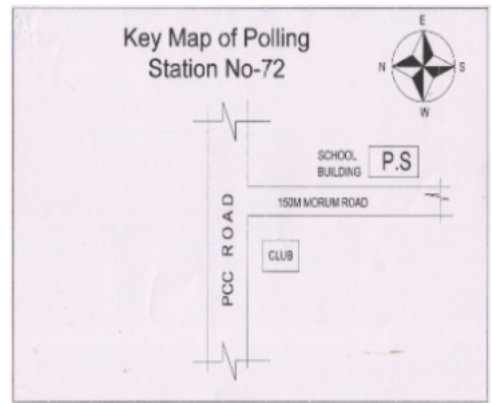

নির্বাচক নিবন্ধন আধিকারিকের স্বাক্ষর

Nazri Naksha

Google Map View

Polling Station Building Front View

Polling Station Front View

Cad View

Key MAP View

1	AAF1383090	ফটো উপলব্ধ	নাম : মোজাফফর হোসেন পিতার নাম : সাদেক আলি বাড়ির নং : n0007 বয়স : 34 লিঙ্গ : পুরুষ
2	MYH2800324	ফটো উপলব্ধ	নাম : রেজিনা বিবি স্বামীর নাম : সাদেক আলী বাড়ির নং : n0007 বয়স : 57 লিঙ্গ : মহিলা
3	WB/42/292/480767	ফটো উপলব্ধ	নাম : মুরশেদা বিবি স্বামীর নাম : কাজী তোজেমুল হক বাড়ির নং : n0144 বয়স : 56 লিঙ্গ : মহিলা
4	MYH2882033	ফটো উপলব্ধ	নাম : নাসিমদ্দিন সেখ মায়ের নাম : কুলসুম বেওয়া বাড়ির নং : n0142 বয়স : 40 লিঙ্গ : পুরুষ
5	MYH2800316	ফটো উপলব্ধ	নাম : সাদেক আলী পিতার নাম : মুসরাইল সেখ বাড়ির নং : n0007 বয়স : 65 লিঙ্গ : পুরুষ
6	MYH2881480	ফটো উপলব্ধ	নাম : মুসারোফ হোসেন পিতার নাম : সাদেক আলী বাড়ির নং : n0007 বয়স : 40 লিঙ্গ : পুরুষ
7	WB/42/292/480703	ফটো উপলব্ধ	নাম : কাজী তোজেমুল হক পিতার নাম : কাজী অলি আহাদ বাড়ির নং : n0145 বয়স : 64 লিঙ্গ : পুরুষ
8	WB/42/292/480029	ফটো উপলব্ধ	নাম : বাসেরা বিবি স্বামীর নাম : জেলাল কাজী বাড়ির নং : n0059 বয়স : 66 লিঙ্গ : মহিলা
9	AAF1582659	ফটো উপলব্ধ	নাম : কাজী আশা বেওয়া পিতার নাম : জেলাল কাজী বাড়ির নং : n0059 বয়স : 32 লিঙ্গ : পুরুষ
10	AAF1798214	ফটো উপলব্ধ	নাম : আসরাফ কাজী পিতার নাম : জেলাল কাজী বাড়ির নং : n0059 বয়স : 30 লিঙ্গ : পুরুষ
11	AAF1582618	ফটো উপলব্ধ	নাম : ফজিলা বিবি স্বামীর নাম : রেজাউল হক বাড়ির নং : n0038 বয়স : 32 লিঙ্গ : মহিলা
12	WB/42/292/483609	ফটো উপলব্ধ	নাম : সালেমা স্বামীর নাম : এসাহক বাড়ির নং : n0038 বয়স : 65 লিঙ্গ : মহিলা
13	WB/42/292/480723	ফটো উপলব্ধ	নাম : নুরুল কাওসার পিতার নাম : আব্দুল মাতিন বাড়ির নং : n0013 বয়স : 50 লিঙ্গ : পুরুষ
14	AAF2131761	ফটো উপলব্ধ	নাম : জিয়ারুদ্দিন সেখ পিতার নাম : এনামুল হক বাড়ির নং : এন0044 বয়স : 25 লিঙ্গ : পুরুষ
15	AAF2131787	ফটো উপলব্ধ	নাম : রাজকমল সেখ পিতার নাম : মিলটন সেখ বাড়ির নং : এন0024 বয়স : 25 লিঙ্গ : পুরুষ
16	AAF2381697	ফটো উপলব্ধ	নাম : মেরিনা বিবি স্বামীর নাম : আবুল খায়ের বাড়ির নং : n0043 বয়স : 60 লিঙ্গ : মহিলা
17	AAF2381713	ফটো উপলব্ধ	নাম : সেলিমা বেওয়া স্বামীর নাম : সহিদ সেখ বাড়ির নং : n0043 বয়স : 81 লিঙ্গ : মহিলা
18	WB/42/292/480186	ফটো উপলব্ধ	নাম : রুহুল আমিন পিতার নাম : সেকান্দার সেখ বাড়ির নং : n0046 বয়স : 71 লিঙ্গ : পুরুষ
19	MYH2558989	ফটো উপলব্ধ	নাম : মনিরুল আমিন পিতার নাম : রুহুল আমিন বাড়ির নং : n0046 বয়স : 48 লিঙ্গ : পুরুষ
20	AAF2381689	ফটো উপলব্ধ	নাম : আবুল খায়ের পিতার নাম : সহিদ সেখ বাড়ির নং : n0043 বয়স : 66 লিঙ্গ : পুরুষ
21	MYH2238707	ফটো উপলব্ধ	নাম : মর্জিনা বিবি স্বামীর নাম : রুহুল আমিন বাড়ির নং : n0046 বয়স : 66 লিঙ্গ : মহিলা
22	AAF2680932	ফটো উপলব্ধ	নাম : সামিমুল সেখ পিতার নাম : মিলটন সেখ বাড়ির নং : N0024 বয়স : 24 লিঙ্গ : পুরুষ
23	AAF2680882	ফটো উপলব্ধ	নাম : সামিমা খাতুন পিতার নাম : নুরুল ইসলাম বাড়ির নং : N0049 বয়স : 25 লিঙ্গ : মহিলা
24	AAF1693092	ফটো উপলব্ধ	নাম : নজরানা ফেরদৌস স্বামীর নাম : জুয়েল সেখ বাড়ির নং : n0050 বয়স : 34 লিঙ্গ : মহিলা
25	AAF2680858	ফটো উপলব্ধ	নাম : নয়ন সেখ পিতার নাম : আলিবর রহমান বাড়ির নং : N0040 বয়স : 25 লিঙ্গ : পুরুষ
26	AAF2573947	ফটো উপলব্ধ	নাম : কামেলা বিবি স্বামীর নাম : কাশেম আলী বাড়ির নং : n0050 বয়স : 58 লিঙ্গ : মহিলা
27	AAF2288736	ফটো উপলব্ধ	নাম : নাজমিনারা বিবি স্বামীর নাম : সাদেক আলী বাড়ির নং : n0050 বয়স : 60 লিঙ্গ : মহিলা
28	AAF1477306	ফটো উপলব্ধ	নাম : আয়েসা বিবি স্বামীর নাম : আসরাফুল হক বাড়ির নং : n0049 বয়স : 35 লিঙ্গ : মহিলা
29	AAF2573848	ফটো উপলব্ধ	নাম : মমতাজ বিবি স্বামীর নাম : আক্তার আলম বাড়ির নং : n0022 বয়স : 50 লিঙ্গ : মহিলা
30	MYH2940088	ফটো উপলব্ধ	নাম : হাসিবুল সেখ পিতার নাম : সামসুজ্জোহা সেখ বাড়ির নং : n0006 বয়স : 36 লিঙ্গ : পুরুষ