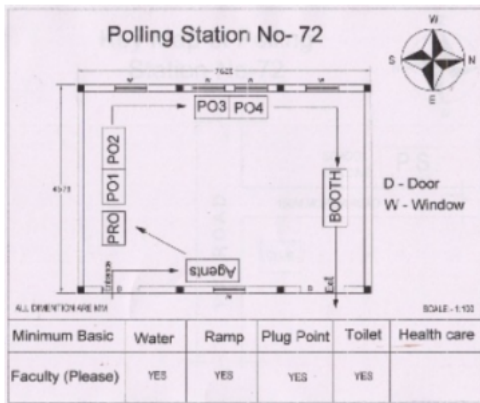

নির্বাচক নিবন্ধন আধিকারিকের স্বাক্ষর

Nazri Naksha

Google Map View

Polling Station Building Front View

Polling Station Front View

Cad View

Key MAP View

1	AAF1383090	ফটো উপলব্ধ	নাম : মোজাফফর হোসেন পিতার নাম : সাদেক আলি বাড়ির নং : n0007 বয়স : 34 লিঙ্গ : পুরুষ
2	MYH2800324	ফটো উপলব্ধ	নাম : রেজিনা বিবি স্বামীর নাম : সাদেক আলী বাড়ির নং : n0007 বয়স : 57 লিঙ্গ : মহিলা
3	WB/42/292/480767	ফটো উপলব্ধ	নাম : মুরশেদা বিবি স্বামীর নাম : কাজী তোজেমুল হক বাড়ির নং : n0144 বয়স : 56 লিঙ্গ : মহিলা
4	MYH2882033	ফটো উপলব্ধ	নাম : নাসিমদ্দিন সেখ মায়ের নাম : কুলসুম বেওয়া বাড়ির নং : n0142 বয়স : 40 লিঙ্গ : পুরুষ
5	MYH2800316	ফটো উপলব্ধ	নাম : সাদেক আলী পিতার নাম : মুসরাইল সেখ বাড়ির নং : n0007 বয়স : 65 লিঙ্গ : পুরুষ
6	MYH2881480	ফটো উপলব্ধ	নাম : মুসারোফ হোসেন পিতার নাম : সাদেক আলী বাড়ির নং : n0007 বয়স : 40 লিঙ্গ : পুরুষ
7	WB/42/292/480703	ফটো উপলব্ধ	নাম : কাজী তোজেমুল হক পিতার নাম : কাজী অলি আহাদ বাড়ির নং : n0145 বয়স : 64 লিঙ্গ : পুরুষ
8	WB/42/292/480029	ফটো উপলব্ধ	নাম : বাসেরা বিবি স্বামীর নাম : জেলাল কাজী বাড়ির নং : n0059 বয়স : 66 লিঙ্গ : মহিলা
9	AAF1582659	ফটো উপলব্ধ	নাম : কাজী আশা বেওয়া পিতার নাম : জেলাল কাজী বাড়ির নং : n0059 বয়স : 32 লিঙ্গ : পুরুষ
10	AAF1798214	ফটো উপলব্ধ	নাম : আসরাফ কাজী পিতার নাম : জেলাল কাজী বাড়ির নং : n0059 বয়স : 30 লিঙ্গ : পুরুষ
11	AAF1582618	ফটো উপলব্ধ	নাম : ফজিলা বিবি স্বামীর নাম : রেজাউল হক বাড়ির নং : n0038 বয়স : 32 লিঙ্গ : মহিলা
12	WB/42/292/483609	ফটো উপলব্ধ	নাম : সালেমা স্বামীর নাম : এসাহক বাড়ির নং : n0038 বয়স : 65 লিঙ্গ : মহিলা
13	WB/42/292/480723	ফটো উপলব্ধ	নাম : নুরুল কাওসার পিতার নাম : আব্দুল মাতিন বাড়ির নং : n0013 বয়স : 50 লিঙ্গ : পুরুষ
14	AAF2131761	ফটো উপলব্ধ	নাম : জিয়ারুদ্দিন সেখ পিতার নাম : এনামুল হক বাড়ির নং : এন0044 বয়স : 25 লিঙ্গ : পুরুষ
15	AAF2131787	ফটো উপলব্ধ	নাম : রাজকমল সেখ পিতার নাম : মিলটন সেখ বাড়ির নং : এন0024 বয়স : 25 লিঙ্গ : পুরুষ
16	AAF2381697	ফটো উপলব্ধ	নাম : মেরিনা বিবি স্বামীর নাম : আবুল খায়ের বাড়ির নং : n0043 বয়স : 60 লিঙ্গ : মহিলা
17	AAF2381713	ফটো উপলব্ধ	নাম : সেলিমা বেওয়া স্বামীর নাম : সহিদ সেখ বাড়ির নং : n0043 বয়স : 81 লিঙ্গ : মহিলা
18	WB/42/292/480186	ফটো উপলব্ধ	নাম : রুহুল আমিন পিতার নাম : সেকান্দার সেখ বাড়ির নং : n0046 বয়স : 71 লিঙ্গ : পুরুষ
19	MYH2558989	ফটো উপলব্ধ	নাম : মনিরুল আমিন পিতার নাম : রুহুল আমিন বাড়ির নং : n0046 বয়স : 48 লিঙ্গ : পুরুষ
20	AAF2381689	ফটো উপলব্ধ	নাম : আবুল খায়ের পিতার নাম : সহিদ সেখ বাড়ির নং : n0043 বয়স : 66 লিঙ্গ : পুরুষ
21	MYH2238707	ফটো উপলব্ধ	নাম : মর্জিনা বিবি স্বামীর নাম : রুহুল আমিন বাড়ির নং : n0046 বয়স : 66 লিঙ্গ : মহিলা
22	AAF2680932	ফটো উপলব্ধ	নাম : সামিমুল সেখ পিতার নাম : মিলটন সেখ বাড়ির নং : N0024 বয়স : 24 লিঙ্গ : পুরুষ
23	AAF2680882	ফটো উপলব্ধ	নাম : সামিমা খাতুন পিতার নাম : নুরুল ইসলাম বাড়ির নং : N0049 বয়স : 25 লিঙ্গ : মহিলা
24	AAF1693092	ফটো উপলব্ধ	নাম : নজরানা ফেরদৌস স্বামীর নাম : জুয়েল সেখ বাড়ির নং : n0050 বয়স : 34 লিঙ্গ : মহিলা
25	AAF2680858	ফটো উপলব্ধ	নাম : নয়ন সেখ পিতার নাম : আলিবর রহমান বাড়ির নং : N0040 বয়স : 25 লিঙ্গ : পুরুষ
26	AAF2573947	ফটো উপলব্ধ	নাম : কামেলা বিবি স্বামীর নাম : কাশেম আলী বাড়ির নং : n0050 বয়স : 58 লিঙ্গ : মহিলা
27	AAF2288736	ফটো উপলব্ধ	নাম : নাজমিনারা বিবি স্বামীর নাম : সাদেক আলী বাড়ির নং : n0050 বয়স : 60 লিঙ্গ : মহিলা
28	AAF1477306	ফটো উপলব্ধ	নাম : আয়েসা বিবি স্বামীর নাম : আসরাফুল হক বাড়ির নং : n0049 বয়স : 35 লিঙ্গ : মহিলা
29	AAF2573848	ফটো উপলব্ধ	নাম : মমতাজ বিবি স্বামীর নাম : আক্তার আলম বাড়ির নং : n0022 বয়স : 50 লিঙ্গ : মহিলা
30	MYH2940088	ফটো উপলব্ধ	নাম : হাসিবুল সেখ পিতার নাম : সামসুজ্জোহা সেখ বাড়ির নং : n0006 বয়স : 36 লিঙ্গ : পুরুষ