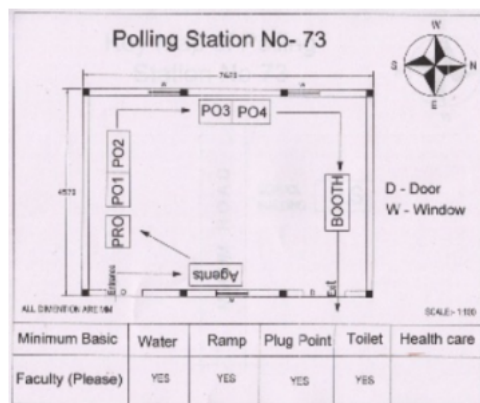

নির্বাচক নিবন্ধন আধিকারিকের স্বাক্ষর

Nazri Naksha

Google Map View

Polling Station Building Front View

Polling Station Front View

Cad View

Key MAP View

1 নাম : আব্বাক্কর সেখ পিতার নাম: নকির সেখ বাড়ির নং : n0026 বয়স : 53 লিঙ্গ : পুরুষ ফটো উপলব্ধ	AAF1042761	2 নাম : ছবি বিবি স্বামীর নাম: আব্বাক্কর সেখ বাড়ির নং : n0026 বয়স : 51 লিঙ্গ : মহিলা ফটো উপলব্ধ	AAF1042753	3 নাম : কমল সেখ পিতার নাম: আব্বাক্কর সেখ বাড়ির নং : n0026 বয়স : 29 লিঙ্গ : পুরুষ ফটো উপলব্ধ	AAF1798388
4 নাম : মেরাজুল সেখ পিতার নাম: নকির সেখ বাড়ির নং : n0026 বয়স : 51 লিঙ্গ : পুরুষ ফটো উপলব্ধ	MYH1535426	5 নাম : মহিনুল ইসলাম পিতার নাম: মজিবুর রহমান বাড়ির নং : n0020 বয়স : 64 লিঙ্গ : পুরুষ ফটো উপলব্ধ	AAF2293561	6 নাম : নূর ইসলাম পিতার নাম: নূর আলম বাড়ির নং : n0015 বয়স : 34 লিঙ্গ : পুরুষ ফটো উপলব্ধ	AAF1383561
7 নাম : উজ্জলেশ্বা বিবি স্বামীর নাম: মনিরুল বাড়ির নং : n0187 বয়স : 63 লিঙ্গ : মহিলা ফটো উপলব্ধ	WB/42/292/480143	8 নাম : জিল্লার রহমান পিতার নাম: মনিরুল সেখ বাড়ির নং : n0187 বয়স : 32 লিঙ্গ : পুরুষ ফটো উপলব্ধ	AAF1582873	9 নাম : মনিরুল সেখ পিতার নাম: হারেজ বাড়ির নং : n0187 বয়স : 66 লিঙ্গ : পুরুষ ফটো উপলব্ধ	WB/42/292/480277
10 নাম : গোলেশ্বা বেগম স্বামীর নাম: জসিমদ্দিন সেখ বাড়ির নং : n0185 বয়স : 61 লিঙ্গ : মহিলা ফটো উপলব্ধ	AAF2295186	11 নাম : মোঃ সাদেক সেখ পিতার নাম: ফুরাদ সেখ বাড়ির নং : n0184 বয়স : 40 লিঙ্গ : পুরুষ ফটো উপলব্ধ	MYH2653905	12 নাম : সেজিনা বিবি স্বামীর নাম: সাদেক সেখ বাড়ির নং : n0184 বয়স : 41 লিঙ্গ : মহিলা ফটো উপলব্ধ	AAF1262278
13 নাম : মারজিয়া বিবি স্বামীর নাম: ফুরাদ বাড়ির নং : n0184 বয়স : 68 লিঙ্গ : মহিলা ফটো উপলব্ধ	WB/42/292/480213	14 নাম : ফুরাজ সেখ পিতার নাম: সুভানী সেখ বাড়ির নং : n0184 বয়স : 73 লিঙ্গ : পুরুষ ফটো উপলব্ধ	AAF3037850	15 নাম : নির্মল কোনাই পিতার নাম: সীতানাথ কোনাই বাড়ির নং : n0078 বয়স : 36 লিঙ্গ : পুরুষ ফটো উপলব্ধ	AAF1042803
16 নাম : সীমা কোনাই স্বামীর নাম: নির্মল কোনাই বাড়ির নং : n0078 বয়স : 36 লিঙ্গ : মহিলা ফটো উপলব্ধ	AAF1042811	17 নাম : রেবিনা বিবি স্বামীর নাম: আব্বাক্কর সেখ বাড়ির নং : n0048 বয়স : 57 লিঙ্গ : মহিলা ফটো উপলব্ধ	MYH1535756	18 নাম : আলমগীর সেখ পিতার নাম: আব্বাক্কর সেখ বাড়ির নং : n0048 বয়স : 34 লিঙ্গ : পুরুষ ফটো উপলব্ধ	AAF1693415
19 নাম : আব্বাক্কর সেখ পিতার নাম: আরমান বাড়ির নং : n0048 বয়স : 61 লিঙ্গ : পুরুষ ফটো উপলব্ধ	MYH1535780	20 নাম : নূর ইসলাম পিতার নাম: বাহাদুর সেখ বাড়ির নং : n0047 বয়স : 38 লিঙ্গ : পুরুষ ফটো উপলব্ধ	AAF1042738	21 নাম : বিজলী খাতুন পিতার নাম: বাহাদুর সেখ বাড়ির নং : n0047 বয়স : 38 লিঙ্গ : মহিলা ফটো উপলব্ধ	AAF1262617
22 নাম : মেহেরা বিবি স্বামীর নাম: দুলাল বাড়ির নং : n0040 বয়স : 63 লিঙ্গ : মহিলা ফটো উপলব্ধ	WB/42/292/480740	23 নাম : মেহেরা সেখ পিতার নাম: দুলাল সেখ বাড়ির নং : n0040 বয়স : 36 লিঙ্গ : পুরুষ ফটো উপলব্ধ	AAF0291302	24 নাম : দুলাল সেখ পিতার নাম: কালু বাড়ির নং : n0040 বয়স : 66 লিঙ্গ : পুরুষ ফটো উপলব্ধ	WB/42/292/480907
25 নাম : আমিরুল আলম পিতার নাম: সালাম বাড়ির নং : n0038 বয়স : 40 লিঙ্গ : পুরুষ ফটো উপলব্ধ	MYH2559557	26 নাম : রেজিনা বিবি স্বামীর নাম: সালাম সেখ বাড়ির নং : n0038 বয়স : 61 লিঙ্গ : মহিলা ফটো উপলব্ধ	WB/42/292/480461	27 নাম : সালাম সেখ পিতার নাম: আলিহোসেন বাড়ির নং : n0038 বয়স : 66 লিঙ্গ : পুরুষ ফটো উপলব্ধ	MYH2800597
28 নাম : আব্বাক্কর সেখ পিতার নাম: সাদেমান সেখ বাড়ির নং : n0231 বয়স : 31 লিঙ্গ : পুরুষ ফটো উপলব্ধ	AAF1583137	29 নাম : আব্বাক্কর বিবি স্বামীর নাম: সাদেমান সেখ বাড়ির নং : n0231 বয়স : 62 লিঙ্গ : মহিলা ফটো উপলব্ধ	AAF2295061	30 নাম : মাউনজেরা বিবি স্বামীর নাম: নাজির বাড়ির নং : n0203 বয়স : 71 লিঙ্গ : মহিলা ফটো উপলব্ধ	WB/42/292/480191