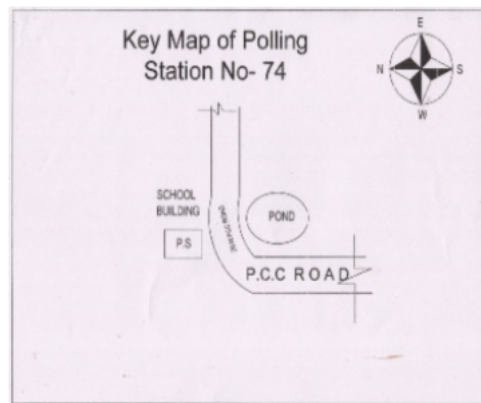

নির্বাচক নিবন্ধন আধিকারিকের স্বাক্ষর

Nazri Naksha

Google Map View

Polling Station Building Front View

Polling Station Front View

Cad View

Key MAP View

1 নাম : বাসির সেখ পিতার নাম: বানী ইসরাইল সেখ বাড়ির নং : n0192 বয়স : 53 লিঙ্গ : পুরুষ	WB/42/292/483560	ফটো উপলব্ধ	2 নাম : সিদ্দিকা বিবি স্বামীর নাম: বাবুল সেখ বাড়ির নং : n0189 বয়স : 52 লিঙ্গ : মহিলা	AAF2785038	ফটো উপলব্ধ	3 নাম : বাবুল সেখ পিতার নাম: খলিল সেখ বাড়ির নং : n0189 বয়স : 60 লিঙ্গ : পুরুষ	MYH2802387	ফটো উপলব্ধ
4 নাম : নাসিমা বিবি স্বামীর নাম: বাসির সেখ বাড়ির নং : n0188 বয়স : 34 লিঙ্গ : মহিলা	AAF1384056	ফটো উপলব্ধ	5 নাম : হাবিবুল সেখ পিতার নাম: ফিরোজ সেখ বাড়ির নং : n0210 বয়স : 46 লিঙ্গ : পুরুষ	MYH2562668	ফটো উপলব্ধ	6 নাম : হাসিবুল সেখ পিতার নাম: ফিরোজ সেখ বাড়ির নং : n0210 বয়স : 50 লিঙ্গ : পুরুষ	AAF2939312	ফটো উপলব্ধ
7 নাম : মতিনা বেগম স্বামীর নাম: আব্দুস সাদেক আলী বাড়ির নং : n0149 বয়স : 64 লিঙ্গ : মহিলা	WB/42/292/483469	ফটো উপলব্ধ	8 নাম : আব্দুস সাদেক আলী পিতার নাম: মহঃ হজরত আলী বাড়ির নং : n0149 বয়স : 72 লিঙ্গ : পুরুষ	MYH2241016	ফটো উপলব্ধ	9 নাম : নাসরিন খাতুন পিতার নাম: আব্দুস সেলিম বাড়ির নং : n0123 বয়স : 40 লিঙ্গ : মহিলা	MYH2654473	ফটো উপলব্ধ
10 নাম : কণিকা বিবি স্বামীর নাম: আব্দুস সেলিম বাড়ির নং : n0123 বয়স : 60 লিঙ্গ : মহিলা	AAF2280527	ফটো উপলব্ধ	11 নাম : আব্দুস সেলিম পিতার নাম: মুনসোর সেখ বাড়ির নং : n0123 বয়স : 68 লিঙ্গ : পুরুষ	MYH2802338	ফটো উপলব্ধ	12 নাম : গোলাম আহিয়া পিতার নাম: গোলাম রসুল বাড়ির নং : n0115 বয়স : 40 লিঙ্গ : পুরুষ	AAF0296152	ফটো উপলব্ধ
13 নাম : মর্জিনা বেগম স্বামীর নাম: গোলাম ফারুক বাড়ির নং : n0115 বয়স : 41 লিঙ্গ : মহিলা	MYH2561876	ফটো উপলব্ধ	14 নাম : আখতারিা বিবি স্বামীর নাম: গোলাম রসুল বাড়ির নং : n0115 বয়স : 67 লিঙ্গ : মহিলা	MYH2802411	ফটো উপলব্ধ	15 নাম : গোলাম রসুল পিতার নাম: জাব্বার গোলাম বাড়ির নং : n0115 বয়স : 73 লিঙ্গ : পুরুষ	WB/42/292/483543	ফটো উপলব্ধ
16 নাম : নিরোজা বিবি স্বামীর নাম: হাসিবুল সেখ বাড়ির নং : n0025 বয়স : 35 লিঙ্গ : মহিলা	AAF1383637	ফটো উপলব্ধ	17 নাম : হিসিবুল শেখ পিতার নাম: মহঃহাসান বাড়ির নং : n0025 বয়স : 41 লিঙ্গ : পুরুষ	MYH2562031	ফটো উপলব্ধ	18 নাম : রেবা বিবি স্বামীর নাম: নজরুল সেখ বাড়ির নং : n0008 বয়স : 46 লিঙ্গ : মহিলা	MYH2561892	ফটো উপলব্ধ
19 নাম : নজরুল হক পিতার নাম: সুলতান সেখ বাড়ির নং : n0008 বয়স : 55 লিঙ্গ : পুরুষ	WB/42/292/483427	ফটো উপলব্ধ	20 নাম : হাসিবুল সেখ মায়ের নাম: রসবা বেওয়া বাড়ির নং : n0033 বয়স : 39 লিঙ্গ : পুরুষ	AAF1583376	ফটো উপলব্ধ	21 নাম : রসোবা বিবি স্বামীর নাম: নুরুল ইসলাম বাড়ির নং : n0033 বয়স : 62 লিঙ্গ : মহিলা	WB/42/292/483657	ফটো উপলব্ধ
22 নাম : নাসিম সেখ পিতার নাম: আব্দুল কেরিম বাড়ির নং : n0122 বয়স : 33 লিঙ্গ : পুরুষ	AAF1583350	ফটো উপলব্ধ	23 নাম : কাশমিরা খাতুন স্বামীর নাম: সেফ্ট সেখ বাড়ির নং : n0122 বয়স : 32 লিঙ্গ : মহিলা	AAF1693928	ফটো উপলব্ধ	24 নাম : সেফ্ট সেখ পিতার নাম: আব্দুল কেরিম বাড়ির নং : n0122 বয়স : 34 লিঙ্গ : পুরুষ	AAF1583368	ফটো উপলব্ধ
25 নাম : আব্দুল কেরিম পিতার নাম: মুরসেদ সেখ বাড়ির নং : n0122 বয়স : 65 লিঙ্গ : পুরুষ	WB/42/292/483918	ফটো উপলব্ধ	26 নাম : রিজিয়া সুলতানা স্বামীর নাম: নাজিমুল হক বাড়ির নং : n0222 বয়স : 30 লিঙ্গ : মহিলা	MYH2940807	ফটো উপলব্ধ	27 নাম : নেজামুদ্দিন সেখ পিতার নাম: আব্দুল হালিম বাড়ির নং : n0222 বয়স : 37 লিঙ্গ : পুরুষ	MYH2654671	ফটো উপলব্ধ
28 নাম : নাজিমা বিবি স্বামীর নাম: আব্দুল হালিম বাড়ির নং : n0222 বয়স : 60 লিঙ্গ : মহিলা	AAF2281673	ফটো উপলব্ধ	29 নাম : বেগম বিবি স্বামীর নাম: আব্দুস সালাম বাড়ির নং : n0208 বয়স : 73 লিঙ্গ : মহিলা	MYH2802320	ফটো উপলব্ধ	30 নাম : মনিরুল ইসলাম পিতার নাম: আব্দুস সামাদ বাড়ির নং : n0153 বয়স : 41 লিঙ্গ : পুরুষ	MYH2654549	ফটো উপলব্ধ