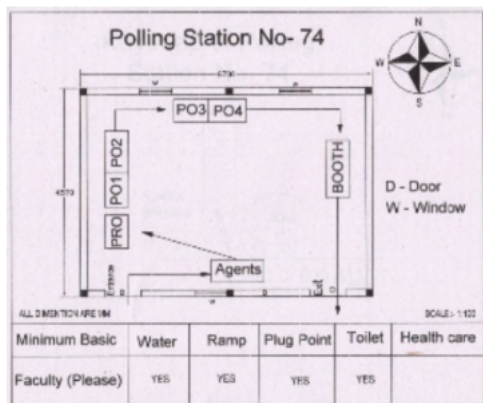

নির্বাচক নিবন্ধন আধিকারিকের স্বাক্ষর

Nazri Naksha

Google Map View

Polling Station Building Front View

Polling Station Front View

Cad View

Key MAP View

1 নাম : বাসির সেখ পিতার নাম: বানী ইসরাইল সেখ বাড়ির নং : n0192 বয়স : 53 লিঙ্গ : পুরুষ	WB/42/292/483560	ফটো উপলব্ধ	2 নাম : সিদ্দিকা বিবি স্বামীর নাম: বাবুল সেখ বাড়ির নং : n0189 বয়স : 52 লিঙ্গ : মহিলা	AAF2785038	ফটো উপলব্ধ	3 নাম : বাবুল সেখ পিতার নাম: খলিল সেখ বাড়ির নং : n0189 বয়স : 60 লিঙ্গ : পুরুষ	MYH2802387	ফটো উপলব্ধ
4 নাম : নাসিমা বিবি স্বামীর নাম: বাসির সেখ বাড়ির নং : n0188 বয়স : 34 লিঙ্গ : মহিলা	AAF1384056	ফটো উপলব্ধ	5 নাম : হাবিবুল সেখ পিতার নাম: ফিরোজ সেখ বাড়ির নং : n0210 বয়স : 46 লিঙ্গ : পুরুষ	MYH2562668	ফটো উপলব্ধ	6 নাম : হাসিবুল সেখ পিতার নাম: ফিরোজ সেখ বাড়ির নং : n0210 বয়স : 50 লিঙ্গ : পুরুষ	AAF2939312	ফটো উপলব্ধ
7 নাম : মতিনা বেগম স্বামীর নাম: আব্দুস সাদেক আলী বাড়ির নং : n0149 বয়স : 64 লিঙ্গ : মহিলা	WB/42/292/483469	ফটো উপলব্ধ	8 নাম : আব্দুস সাদেক আলী পিতার নাম: মহঃ হজরত আলী বাড়ির নং : n0149 বয়স : 72 লিঙ্গ : পুরুষ	MYH2241016	ফটো উপলব্ধ	9 নাম : নাসরিন খাতুন পিতার নাম: আব্দুস সেলিম বাড়ির নং : n0123 বয়স : 40 লিঙ্গ : মহিলা	MYH2654473	ফটো উপলব্ধ
10 নাম : কণিকা বিবি স্বামীর নাম: আব্দুস সেলিম বাড়ির নং : n0123 বয়স : 60 লিঙ্গ : মহিলা	AAF2280527	ফটো উপলব্ধ	11 নাম : আব্দুস সেলিম পিতার নাম: মুনসোর সেখ বাড়ির নং : n0123 বয়স : 68 লিঙ্গ : পুরুষ	MYH2802338	ফটো উপলব্ধ	12 নাম : গোলাম আহিয়া পিতার নাম: গোলাম রসুল বাড়ির নং : n0115 বয়স : 40 লিঙ্গ : পুরুষ	AAF0296152	ফটো উপলব্ধ
13 নাম : মর্জিনা বেগম স্বামীর নাম: গোলাম ফারুক বাড়ির নং : n0115 বয়স : 41 লিঙ্গ : মহিলা	MYH2561876	ফটো উপলব্ধ	14 নাম : আখতারিা বিবি স্বামীর নাম: গোলাম রসুল বাড়ির নং : n0115 বয়স : 67 লিঙ্গ : মহিলা	MYH2802411	ফটো উপলব্ধ	15 নাম : গোলাম রসুল পিতার নাম: জাব্বার গোলাম বাড়ির নং : n0115 বয়স : 73 লিঙ্গ : পুরুষ	WB/42/292/483543	ফটো উপলব্ধ
16 নাম : নিরোজা বিবি স্বামীর নাম: হাসিবুল সেখ বাড়ির নং : n0025 বয়স : 35 লিঙ্গ : মহিলা	AAF1383637	ফটো উপলব্ধ	17 নাম : হিসিবুল শেখ পিতার নাম: মহঃহাসান বাড়ির নং : n0025 বয়স : 41 লিঙ্গ : পুরুষ	MYH2562031	ফটো উপলব্ধ	18 নাম : রেবা বিবি স্বামীর নাম: নজরুল সেখ বাড়ির নং : n0008 বয়স : 46 লিঙ্গ : মহিলা	MYH2561892	ফটো উপলব্ধ
19 নাম : নজরুল হক পিতার নাম: সুলতান সেখ বাড়ির নং : n0008 বয়স : 55 লিঙ্গ : পুরুষ	WB/42/292/483427	ফটো উপলব্ধ	20 নাম : হাসিবুল সেখ মায়ের নাম: রসবা বেওয়া বাড়ির নং : n0033 বয়স : 39 লিঙ্গ : পুরুষ	AAF1583376	ফটো উপলব্ধ	21 নাম : রসোবা বিবি স্বামীর নাম: নুরুল ইসলাম বাড়ির নং : n0033 বয়স : 62 লিঙ্গ : মহিলা	WB/42/292/483657	ফটো উপলব্ধ
22 নাম : নাসিম সেখ পিতার নাম: আব্দুল কেরিম বাড়ির নং : n0122 বয়স : 33 লিঙ্গ : পুরুষ	AAF1583350	ফটো উপলব্ধ	23 নাম : কাশমিরা খাতুন স্বামীর নাম: সেফ্ট সেখ বাড়ির নং : n0122 বয়স : 32 লিঙ্গ : মহিলা	AAF1693928	ফটো উপলব্ধ	24 নাম : সেফ্ট সেখ পিতার নাম: আব্দুল কেরিম বাড়ির নং : n0122 বয়স : 34 লিঙ্গ : পুরুষ	AAF1583368	ফটো উপলব্ধ
25 নাম : আব্দুল কেরিম পিতার নাম: মুরসেদ সেখ বাড়ির নং : n0122 বয়স : 65 লিঙ্গ : পুরুষ	WB/42/292/483918	ফটো উপলব্ধ	26 নাম : রিজিয়া সুলতানা স্বামীর নাম: নাজিমুল হক বাড়ির নং : n0222 বয়স : 30 লিঙ্গ : মহিলা	MYH2940807	ফটো উপলব্ধ	27 নাম : নেজামুদ্দিন সেখ পিতার নাম: আব্দুল হালিম বাড়ির নং : n0222 বয়স : 37 লিঙ্গ : পুরুষ	MYH2654671	ফটো উপলব্ধ
28 নাম : নাজিমা বিবি স্বামীর নাম: আব্দুল হালিম বাড়ির নং : n0222 বয়স : 60 লিঙ্গ : মহিলা	AAF2281673	ফটো উপলব্ধ	29 নাম : বেগম বিবি স্বামীর নাম: আব্দুস সালাম বাড়ির নং : n0208 বয়স : 73 লিঙ্গ : মহিলা	MYH2802320	ফটো উপলব্ধ	30 নাম : মনিরুল ইসলাম পিতার নাম: আব্দুস সামাদ বাড়ির নং : n0153 বয়স : 41 লিঙ্গ : পুরুষ	MYH2654549	ফটো উপলব্ধ