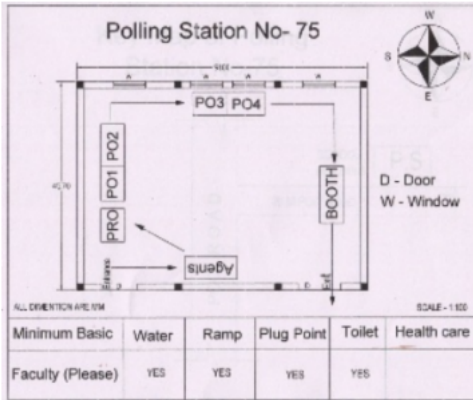

নির্বাচক নিবন্ধন আধিকারিকের স্বাক্ষর

Nazri Naksha

Google Map View

Polling Station Building Front View

Polling Station Front View

Cad View

Key MAP View

1 নাম : জয়ন্ত মার্জিত পিতার নাম: বীরেন মার্জিত বাড়ির নং : n0059 বয়স : 36 লিঙ্গ : পুরুষ	AAF1043033 ফটো উপলব্ধ	2 নাম : মামনি মার্জিত স্বামীর নাম: জয়ন্ত মার্জিত মারজিৎ বাড়ির নং : না বয়স : 25 লিঙ্গ : মহিলা	AAF2130219 ফটো উপলব্ধ	3 নাম : সালমা সুলতান পিতার নাম: কায়েজ সেহ বাড়ির নং : n0161 বয়স : 33 লিঙ্গ : মহিলা	AAF1384353 ফটো উপলব্ধ
4 নাম : বর্ষা মন্ডল পিতার নাম: সুমির কুমার মন্ডল বাড়ির নং : নিউ বয়স : 24 লিঙ্গ : মহিলা	AAF2678704 ফটো উপলব্ধ	5 নাম : ইন্দ্রিা (মঙল)চৌধুরী স্বামীর নাম: বিপ্লব চৌধুরী বাড়ির নং : n0122 বয়স : 33 লিঙ্গ : মহিলা	AAF1478379 ফটো উপলব্ধ	6 নাম : বিপ্লব চৌধুরী পিতার নাম: যতীন্দ্রনাথ চৌধুরী বাড়ির নং : n0122 বয়স : 50 লিঙ্গ : পুরুষ	AAF2341477 ফটো উপলব্ধ
7 নাম : দীপক চৌধুরী পিতার নাম: যতীন্দ্রনাথ চৌধুরী বাড়ির নং : n0122 বয়স : 48 লিঙ্গ : পুরুষ	MYH1347335 ফটো উপলব্ধ	8 নাম : পিঙ্কি কোনাই স্বামীর নাম: সমরেশ মার্জিত বাড়ির নং : নিউ বয়স : 27 লিঙ্গ : মহিলা	AAF2678779 ফটো উপলব্ধ	9 নাম : নয়ন ঘোষ পিতার নাম: রতন ঘোষ বাড়ির নং : n0194 বয়স : 26 লিঙ্গ : পুরুষ	AAF2027530 ফটো উপলব্ধ
10 নাম : প্রিয়ান্বিতা ঘোষ পিতার নাম: অরুণ ঘোষ বাড়ির নং : n0178 বয়স : 27 লিঙ্গ : মহিলা	AAF1960376 ফটো উপলব্ধ	11 নাম : মনীষিতা ঘোষ পিতার নাম: মলয় সমীরন ঘোষ বাড়ির নং : n0204 বয়স : 26 লিঙ্গ : মহিলা	AAF2027613 ফটো উপলব্ধ	12 নাম : মুক্তময় ঘোষ পিতার নাম: তরুন তপন ঘোষ বাড়ির নং : n0205 বয়স : 26 লিঙ্গ : পুরুষ	AAF2027621 ফটো উপলব্ধ
13 নাম : উৎপল কুমার ঘোষ পিতার নাম: শক্তিপদ ঘোষ বাড়ির নং : n0007 বয়স : 58 লিঙ্গ : পুরুষ	MYH2560886 ফটো উপলব্ধ	14 নাম : সুসিলা ঘোষ স্বামীর নাম: রঘুনাথ ঘোষ বাড়ির নং : n0001 বয়স : 80 লিঙ্গ : মহিলা	MYH2560894 ফটো উপলব্ধ	15 নাম : ববি ঘোষ স্বামীর নাম: দেবাশিস ঘোষ বাড়ির নং : n0005 বয়স : 55 লিঙ্গ : মহিলা	MYH1347657 ফটো উপলব্ধ
16 নাম : সৌভিক ঘোষ পিতার নাম: প্রদীপ ঘোষ বাড়ির নং : n0008 বয়স : 32 লিঙ্গ : পুরুষ	AAF1478494 ফটো উপলব্ধ	17 নাম : কল্পনা ঘোষ স্বামীর নাম: সুবোধ ঘোষ বাড়ির নং : না বয়স : 53 লিঙ্গ : মহিলা	AAF2341840 ফটো উপলব্ধ	18 নাম : প্রভাত ঘোষ পিতার নাম: অম্বুজাঙ্ক ঘোষ বাড়ির নং : n0018 বয়স : 61 লিঙ্গ : পুরুষ	AAF2341592 ফটো উপলব্ধ
19 নাম : অধীর ঘোষ পিতার নাম: গণেশ ঘোষ বাড়ির নং : n0015 বয়স : 63 লিঙ্গ : পুরুষ	AAF2342046 ফটো উপলব্ধ	20 নাম : অনুপ কুমার ঘোষ পিতার নাম: নারায়ন চন্দ্র ঘোষ বাড়ির নং : n0008 বয়স : 62 লিঙ্গ : পুরুষ	AAF2341741 ফটো উপলব্ধ	21 নাম : মুগাঙ্ক শেখর ঘোষ পিতার নাম: মুগাল কান্তি ঘোষ বাড়ির নং : n0002 বয়স : 39 লিঙ্গ : পুরুষ	MYH2563153 ফটো উপলব্ধ
22 নাম : দেবাশিস ঘোষ পিতার নাম: অনিল কুমার ঘোষ বাড়ির নং : n0005 বয়স : 59 লিঙ্গ : পুরুষ	AAF2341493 ফটো উপলব্ধ	23 নাম : অভিক ঘোষ পিতার নাম: অনুপ কুমার ঘোষ বাড়ির নং : n0008 বয়স : 28 লিঙ্গ : পুরুষ	AAF1879964 ফটো উপলব্ধ	24 নাম : কৃষ্ণা ঘোষ স্বামীর নাম: প্রদীপ কুমার ঘোষ বাড়ির নং : n0008 বয়স : 57 লিঙ্গ : মহিলা	AAF2341725 ফটো উপলব্ধ
25 নাম : অরজিত ঘোষ পিতার নাম: সুবোধ ঘোষ বাড়ির নং : n0012 বয়স : 29 লিঙ্গ : পুরুষ	AAF1694488 ফটো উপলব্ধ	26 নাম : মলয় সমীরন ঘোষ পিতার নাম: দুর্গাপদ ঘোষ বাড়ির নং : এন0004 বয়স : 62 লিঙ্গ : পুরুষ	AAF2341931 ফটো উপলব্ধ	27 নাম : রাজু ঘোষ পিতার নাম: বিশ্বনাথ ঘোষ বাড়ির নং : n0001 বয়স : 32 লিঙ্গ : পুরুষ	AAF1478445 ফটো উপলব্ধ
28 নাম : খেয়া ঘোষ স্বামীর নাম: মুগাঙ্ক শেখর ঘোষ বাড়ির নং : n0002 বয়স : 26 লিঙ্গ : মহিলা	AAF1799006 ফটো উপলব্ধ	29 নাম : অরুণ কুমার ঘোষ পিতার নাম: নারায়ন চন্দ্র ঘোষ বাড়ির নং : এন0008 বয়স : 59 লিঙ্গ : পুরুষ	AAF2342269 ফটো উপলব্ধ	30 নাম : অনুপমা ঘোষ পিতার নাম: অরুণ ঘোষ বাড়ির নং : এন0008 বয়স : 22 লিঙ্গ : মহিলা	AAF2836658 ফটো উপলব্ধ