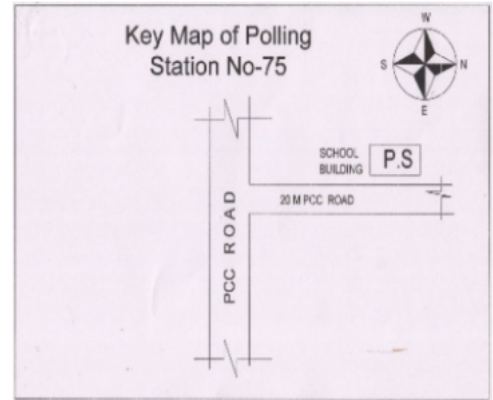

নির্বাচক নিবন্ধন আধিকারিকের স্বাক্ষর

Nazri Naksha

Google Map View

Polling Station Building Front View

Polling Station Front View

Cad View

Key MAP View

1 নাম : জয়ন্ত মার্জিত পিতার নাম: বীরেন মার্জিত বাড়ির নং : n0059 বয়স : 36 লিঙ্গ : পুরুষ	AAF1043033 ফটো উপলব্ধ	2 নাম : মামনি মার্জিত স্বামীর নাম: জয়ন্ত মার্জিত মারজিৎ বাড়ির নং : না বয়স : 25 লিঙ্গ : মহিলা	AAF2130219 ফটো উপলব্ধ	3 নাম : সালমা সুলতান পিতার নাম: কায়েজ সেহ বাড়ির নং : n0161 বয়স : 33 লিঙ্গ : মহিলা	AAF1384353 ফটো উপলব্ধ
4 নাম : বর্ষা মন্ডল পিতার নাম: সুমির কুমার মন্ডল বাড়ির নং : নিউ বয়স : 24 লিঙ্গ : মহিলা	AAF2678704 ফটো উপলব্ধ	5 নাম : ইন্দ্রিা (মঙল)চৌধুরী স্বামীর নাম: বিপ্লব চৌধুরী বাড়ির নং : n0122 বয়স : 33 লিঙ্গ : মহিলা	AAF1478379 ফটো উপলব্ধ	6 নাম : বিপ্লব চৌধুরী পিতার নাম: যতীন্দ্রনাথ চৌধুরী বাড়ির নং : n0122 বয়স : 50 লিঙ্গ : পুরুষ	AAF2341477 ফটো উপলব্ধ
7 নাম : দীপক চৌধুরী পিতার নাম: যতীন্দ্রনাথ চৌধুরী বাড়ির নং : n0122 বয়স : 48 লিঙ্গ : পুরুষ	MYH1347335 ফটো উপলব্ধ	8 নাম : পিঙ্কি কোনাই স্বামীর নাম: সমরেশ মার্জিত বাড়ির নং : নিউ বয়স : 27 লিঙ্গ : মহিলা	AAF2678779 ফটো উপলব্ধ	9 নাম : নয়ন ঘোষ পিতার নাম: রতন ঘোষ বাড়ির নং : n0194 বয়স : 26 লিঙ্গ : পুরুষ	AAF2027530 ফটো উপলব্ধ
10 নাম : প্রিয়ান্বিতা ঘোষ পিতার নাম: অরুণ ঘোষ বাড়ির নং : n0178 বয়স : 27 লিঙ্গ : মহিলা	AAF1960376 ফটো উপলব্ধ	11 নাম : মনীষিতা ঘোষ পিতার নাম: মলয় সমীরন ঘোষ বাড়ির নং : n0204 বয়স : 26 লিঙ্গ : মহিলা	AAF2027613 ফটো উপলব্ধ	12 নাম : মুক্তময় ঘোষ পিতার নাম: তরুন তপন ঘোষ বাড়ির নং : n0205 বয়স : 26 লিঙ্গ : পুরুষ	AAF2027621 ফটো উপলব্ধ
13 নাম : উৎপল কুমার ঘোষ পিতার নাম: শক্তিপদ ঘোষ বাড়ির নং : n0007 বয়স : 58 লিঙ্গ : পুরুষ	MYH2560886 ফটো উপলব্ধ	14 নাম : সুসিলা ঘোষ স্বামীর নাম: রঘুনাথ ঘোষ বাড়ির নং : n0001 বয়স : 80 লিঙ্গ : মহিলা	MYH2560894 ফটো উপলব্ধ	15 নাম : ববি ঘোষ স্বামীর নাম: দেবাশিস ঘোষ বাড়ির নং : n0005 বয়স : 55 লিঙ্গ : মহিলা	MYH1347657 ফটো উপলব্ধ
16 নাম : সৌভিক ঘোষ পিতার নাম: প্রদীপ ঘোষ বাড়ির নং : n0008 বয়স : 32 লিঙ্গ : পুরুষ	AAF1478494 ফটো উপলব্ধ	17 নাম : কল্পনা ঘোষ স্বামীর নাম: সুবোধ ঘোষ বাড়ির নং : না বয়স : 53 লিঙ্গ : মহিলা	AAF2341840 ফটো উপলব্ধ	18 নাম : প্রভাত ঘোষ পিতার নাম: অম্বুজাঙ্ক ঘোষ বাড়ির নং : n0018 বয়স : 61 লিঙ্গ : পুরুষ	AAF2341592 ফটো উপলব্ধ
19 নাম : অধীর ঘোষ পিতার নাম: গণেশ ঘোষ বাড়ির নং : n0015 বয়স : 63 লিঙ্গ : পুরুষ	AAF2342046 ফটো উপলব্ধ	20 নাম : অনুপ কুমার ঘোষ পিতার নাম: নারায়ন চন্দ্র ঘোষ বাড়ির নং : n0008 বয়স : 62 লিঙ্গ : পুরুষ	AAF2341741 ফটো উপলব্ধ	21 নাম : মুগাঙ্ক শেখর ঘোষ পিতার নাম: মুগাল কান্তি ঘোষ বাড়ির নং : n0002 বয়স : 39 লিঙ্গ : পুরুষ	MYH2563153 ফটো উপলব্ধ
22 নাম : দেবাশিস ঘোষ পিতার নাম: অনিল কুমার ঘোষ বাড়ির নং : n0005 বয়স : 59 লিঙ্গ : পুরুষ	AAF2341493 ফটো উপলব্ধ	23 নাম : অভিক ঘোষ পিতার নাম: অনুপ কুমার ঘোষ বাড়ির নং : n0008 বয়স : 28 লিঙ্গ : পুরুষ	AAF1879964 ফটো উপলব্ধ	24 নাম : কৃষ্ণা ঘোষ স্বামীর নাম: প্রদীপ কুমার ঘোষ বাড়ির নং : n0008 বয়স : 57 লিঙ্গ : মহিলা	AAF2341725 ফটো উপলব্ধ
25 নাম : অরজিত ঘোষ পিতার নাম: সুবোধ ঘোষ বাড়ির নং : n0012 বয়স : 29 লিঙ্গ : পুরুষ	AAF1694488 ফটো উপলব্ধ	26 নাম : মলয় সমীরন ঘোষ পিতার নাম: দুর্গাপদ ঘোষ বাড়ির নং : এন0004 বয়স : 62 লিঙ্গ : পুরুষ	AAF2341931 ফটো উপলব্ধ	27 নাম : রাজু ঘোষ পিতার নাম: বিশ্বনাথ ঘোষ বাড়ির নং : n0001 বয়স : 32 লিঙ্গ : পুরুষ	AAF1478445 ফটো উপলব্ধ
28 নাম : খেয়া ঘোষ স্বামীর নাম: মুগাঙ্ক শেখর ঘোষ বাড়ির নং : n0002 বয়স : 26 লিঙ্গ : মহিলা	AAF1799006 ফটো উপলব্ধ	29 নাম : অরুণ কুমার ঘোষ পিতার নাম: নারায়ন চন্দ্র ঘোষ বাড়ির নং : এন0008 বয়স : 59 লিঙ্গ : পুরুষ	AAF2342269 ফটো উপলব্ধ	30 নাম : অনুপমা ঘোষ পিতার নাম: অরুণ ঘোষ বাড়ির নং : এন0008 বয়স : 22 লিঙ্গ : মহিলা	AAF2836658 ফটো উপলব্ধ