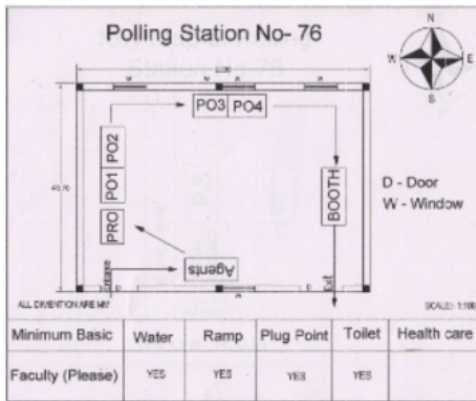

নির্বাচক নিবন্ধন আধিকারিকের স্বাক্ষর

Nazri Naksha

Google Map View

Polling Station Building Front View

Polling Station Front View

Cad View

Key MAP View

বিধানসভা নির্বাচনক্ষেত্রের নং, নাম : 292-হাঁসন
ভাগ নং, নাম : 1-গ্রাম-খলিলপুর (অংশ),