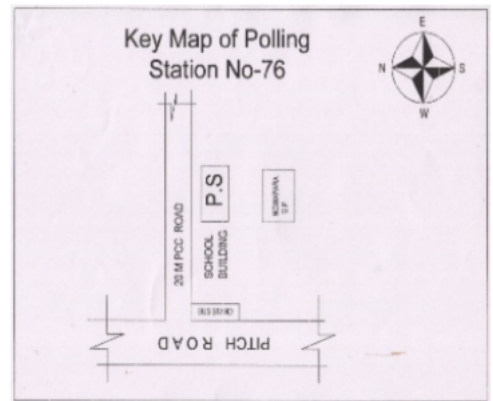

নির্বাচক নিবন্ধন আধিকারিকের স্বাক্ষর

Nazri Naksha

Google Map View

Polling Station Building Front View

Polling Station Front View

Cad View

Key MAP View

বিধানসভা নির্বাচনক্ষেত্রের নং, নাম : 292-হাঁসন
ভাগ নং, নাম : 1-গ্রাম-খলিলপুর (অংশ),