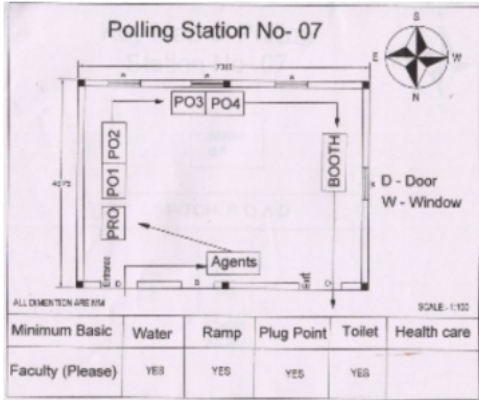

নির্বাচক নিবন্ধন আধিকারিকের স্বাক্ষর

Nazri Naksha

Google Map View

Polling Station Building Front View

Polling Station Front View

Cad View

Key MAP View

বিধানসভা নির্বাচনক্ষেত্রের নং, নাম : 292-হাঁসন
ভাগ নং, নাম : 1-গ্রাম-পূর্বভবানীপুর (অংশ)