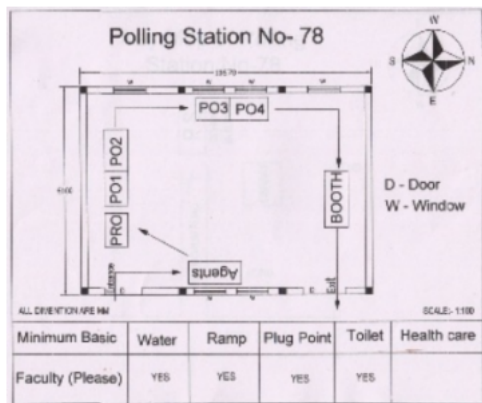

নির্বাচক নিবন্ধন আধিকারিকের স্বাক্ষর

Nazri Naksha

Google Map View

Polling Station Building Front View

Polling Station Front View

Cad View

Key MAP View

বিধানসভা নির্বাচনক্ষেত্রের নং, নাম : 292-হাঁসন
ভাগ নং, নাম : 1-গ্রাম-উজিরপুর (অংশ),