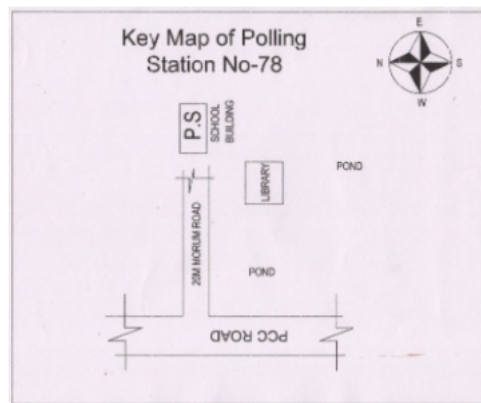

নির্বাচক নিবন্ধন আধিকারিকের স্বাক্ষর

Nazri Naksha

Google Map View

Polling Station Building Front View

Polling Station Front View

Cad View

Key MAP View

বিধানসভা নির্বাচনক্ষেত্রের নং, নাম : 292-হাঁসন
ভাগ নং, নাম : 1-গ্রাম-উজিরপুর (অংশ),