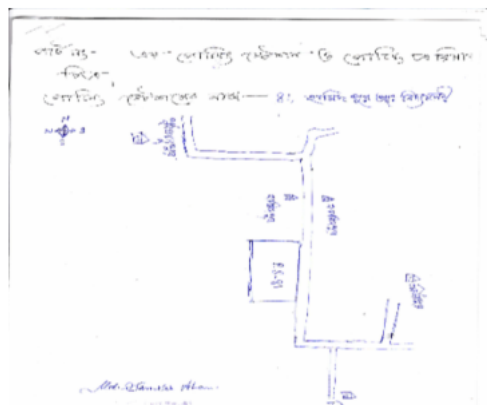

Nazri Naksha