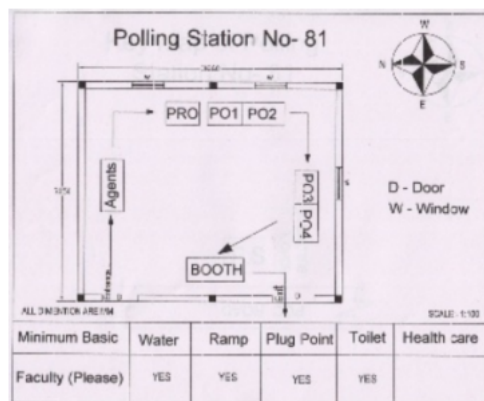

নির্বাচক নিবন্ধন আধিকারিকের স্বাক্ষর

Nazri Naksha

Google Map View

Polling Station Building Front View

Polling Station Front View

Cad View

Key MAP View

1 নাম : মিজানুর আলি পিতার নাম: আতের আলি বাড়ির নং : 0172 বয়স : 23 লিঙ্গ : পুরুষ	AAF2834919 ফটো উপলব্ধ	2 নাম : সমর নরসুন্দর পিতার নাম: দিলীপ নরসুন্দর বাড়ির নং : এন120 বয়স : 22 লিঙ্গ : পুরুষ	AAF2835015 ফটো উপলব্ধ	3 নাম : সৌমেন বাগদি পিতার নাম: তপন বাগদি বাড়ির নং : এন0145 বয়স : 22 লিঙ্গ : পুরুষ	AAF2834950 ফটো উপলব্ধ
4 নাম : বিমল বাগদি পিতার নাম: সিপেন বাগদি বাড়ির নং : এন0146 বয়স : 22 লিঙ্গ : পুরুষ	AAF2834968 ফটো উপলব্ধ	5 নাম : রাজু বাগদী পিতার নাম: ভারত বাগদী বাড়ির নং : এন0133 বয়স : 26 লিঙ্গ : পুরুষ	AAF2159192 ফটো উপলব্ধ	6 নাম : বিপদ বাগদী পিতার নাম: আদানাথ বাগদী বাড়ির নং : এন0137 বয়স : 27 লিঙ্গ : পুরুষ	AAF2127413 ফটো উপলব্ধ
7 নাম : সধিতা মণ্ডল স্বামীর নাম: সন্তোষ মণ্ডল বাড়ির নং : n0003 বয়স : 29 লিঙ্গ : মহিলা	AAF1800044 ফটো উপলব্ধ	8 নাম : সন্তোষ মণ্ডল পিতার নাম: পঞ্চানন মণ্ডল বাড়ির নং : n0003 বয়স : 43 লিঙ্গ : পুরুষ	MYH2871382 ফটো উপলব্ধ	9 নাম : পূর্ণিমা মণ্ডল স্বামীর নাম: সুদাম মণ্ডল বাড়ির নং : n0008 বয়স : 29 লিঙ্গ : মহিলা	AAF1800010 ফটো উপলব্ধ
10 নাম : সুদাম মণ্ডল পিতার নাম: শ্রীধর মন্ডল বাড়ির নং : n0008 বয়স : 37 লিঙ্গ : পুরুষ	AAF1043637 ফটো উপলব্ধ	11 নাম : সুপ্রিয়া মণ্ডল স্বামীর নাম: শ্রীদাম মণ্ডল বাড়ির নং : n0008 বয়স : 30 লিঙ্গ : মহিলা	AAF1697119 ফটো উপলব্ধ	12 নাম : শ্রীদাম মন্ডল পিতার নাম: শ্রীধর মন্ডল বাড়ির নং : n0008 বয়স : 41 লিঙ্গ : পুরুষ	MYH2879369 ফটো উপলব্ধ
13 নাম : পূর্নেন্দু মণ্ডল পিতার নাম: রাই কুমার মণ্ডল বাড়ির নং : n0004 বয়স : 31 লিঙ্গ : পুরুষ	AAF1697101 ফটো উপলব্ধ	14 নাম : কৃষ্ণেন্দু মণ্ডল পিতার নাম: রায় কুমার মণ্ডল বাড়ির নং : n0004 বয়স : 33 লিঙ্গ : পুরুষ	AAF1587179 ফটো উপলব্ধ	15 নাম : অঞ্জলী মন্ডল স্বামীর নাম: রাইকুমার মন্ডল বাড়ির নং : n0004 বয়স : 47 লিঙ্গ : মহিলা	MYH1529544 ফটো উপলব্ধ
16 নাম : রাইকুমার মন্ডল পিতার নাম: অভিমান্য মন্ডল বাড়ির নং : n0004 বয়স : 52 লিঙ্গ : পুরুষ	MYH1528827 ফটো উপলব্ধ	17 নাম : চম্পাবতী মন্ডল স্বামীর নাম: শ্রীধর মন্ডল বাড়ির নং : n0008 বয়স : 57 লিঙ্গ : মহিলা	MYH1528736 ফটো উপলব্ধ	18 নাম : সাহেব মণ্ডল পিতার নাম: রবীন্দ্রনাথ মণ্ডল বাড়ির নং : n0020 বয়স : 30 লিঙ্গ : পুরুষ	AAF1697069 ফটো উপলব্ধ
19 নাম : দিপীকারানী মন্ডল স্বামীর নাম: রবীন্দ্রনাথ মন্ডল বাড়ির নং : n0020 বয়স : 53 লিঙ্গ : মহিলা	AAF2274421 ফটো উপলব্ধ	20 নাম : রবীন্দ্রনাথ মন্ডল পিতার নাম: কালীপদ মন্ডল বাড়ির নং : n0020 বয়স : 57 লিঙ্গ : পুরুষ	AAF2274413 ফটো উপলব্ধ	21 নাম : মায়ারানী মন্ডল স্বামীর নাম: কমলা কান্ত মন্ডল বাড়ির নং : n0017 বয়স : 64 লিঙ্গ : মহিলা	WB/42/292/321157 ফটো উপলব্ধ
22 নাম : কমলা কান্ত মন্ডল পিতার নাম: শিবশঙ্কর মন্ডল বাড়ির নং : n0017 বয়স : 71 লিঙ্গ : পুরুষ	WB/42/292/321133 ফটো উপলব্ধ	23 নাম : জয়ন্ত মণ্ডল পিতার নাম: অযতন মণ্ডল বাড়ির নং : n0016 বয়স : 29 লিঙ্গ : পুরুষ	AAF1800036 ফটো উপলব্ধ	24 নাম : পূর্ণিমা মন্ডল স্বামীর নাম: যতন মন্ডল বাড়ির নং : n0016 বয়স : 50 লিঙ্গ : মহিলা	MYH1529304 ফটো উপলব্ধ
25 নাম : মনোরমা মন্ডল স্বামীর নাম: জগন্নাথ মন্ডল বাড়ির নং : n0018 বয়স : 53 লিঙ্গ : মহিলা	MYH1530609 ফটো উপলব্ধ	26 নাম : জগন্নাথ মন্ডল পিতার নাম: রতন মন্ডল বাড়ির নং : n0018 বয়স : 57 লিঙ্গ : পুরুষ	MYH1530757 ফটো উপলব্ধ	27 নাম : আজিজ আলি মন্ডল পিতার নাম: হাফিজ আলি মন্ডল বাড়ির নং : এন0170 বয়স : 22 লিঙ্গ : পুরুষ	AAF2834927 ফটো উপলব্ধ
28 নাম : প্রিয়ব্রত মন্ডল পিতার নাম: কমলাকান্ত মন্ডল বাড়ির নং : n0017 বয়স : 40 লিঙ্গ : পুরুষ	MYH2644151 ফটো উপলব্ধ	29 নাম : মমতা দাস মন্ডল স্বামীর নাম: সুদীপ মন্ডল বাড়ির নং : এন0018 বয়স : 27 লিঙ্গ : মহিলা	AAF2759108 ফটো উপলব্ধ	30 নাম : অনুরাধা মন্ডল স্বামীর নাম: প্রিয়ব্রত মন্ডল বাড়ির নং : এন0017 বয়স : 23 লিঙ্গ : মহিলা	AAF2759207 ফটো উপলব্ধ