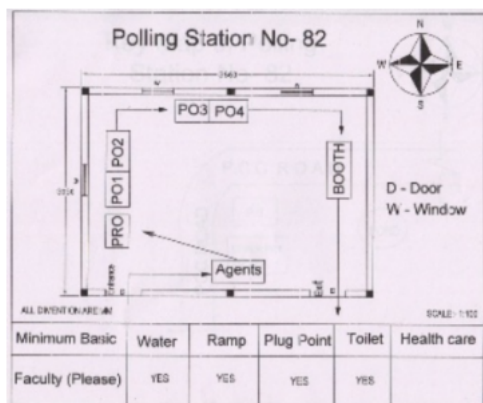

নির্বাচক নিবন্ধন আধিকারিকের স্বাক্ষর

Nazri Naksha

Google Map View

Polling Station Building Front View

Polling Station Front View

Cad View

Key MAP View

1 নাম : শিপ্রা বিশ্বাস স্বামীর নাম: অপর বিশ্বাস বাড়ির নং : n0072 বয়স : 37 লিঙ্গ : মহিলা	AAF1043785 ফটো উপলব্ধ	2 নাম : হেমন্ত বিশ্বাস পিতার নাম: সুরেন্দ্র বিশ্বাস বাড়ির নং : n0072 বয়স : 72 লিঙ্গ : পুরুষ	AAF2332047 ফটো উপলব্ধ	3 নাম : পারুল বিশ্বাস স্বামীর নাম: হেমন্ত বিশ্বাস বাড়ির নং : n0072 বয়স : 67 লিঙ্গ : মহিলা	AAF2332054 ফটো উপলব্ধ
4 নাম : অপূর্ব বিশ্বাস পিতার নাম: হেমন্ত বিশ্বাস বাড়ির নং : n0072 বয়স : 45 লিঙ্গ : পুরুষ	MYH2643856 ফটো উপলব্ধ	5 নাম : পৌরী কুমারী পাল স্বামীর নাম: সঞ্জয় পাল বাড়ির নং : 0069 বয়স : 28 লিঙ্গ : মহিলা	AAF2012987 ফটো উপলব্ধ	6 নাম : রনজিত মণ্ডল পিতার নাম: রাজকুমার মণ্ডল বাড়ির নং : n0118 বয়স : 39 লিঙ্গ : পুরুষ	AAF1587542 ফটো উপলব্ধ
7 নাম : সুশোভন চৌধুরী পিতার নাম: রামকৃষ্ণ চৌধুরী বাড়ির নং : n0118 বয়স : 29 লিঙ্গ : পুরুষ	AAF1800291 ফটো উপলব্ধ	8 নাম : প্রার্থনা চৌধুরী স্বামীর নাম: রামকৃষ্ণ চৌধুরী বাড়ির নং : n0118 বয়স : 50 লিঙ্গ : মহিলা	WB/42/292/411220 ফটো উপলব্ধ	9 নাম : রামকৃষ্ণ চৌধুরী পিতার নাম: রাজকুমার চৌধুরী বাড়ির নং : n0118 বয়স : 57 লিঙ্গ : পুরুষ	WB/42/292/411275 ফটো উপলব্ধ
10 নাম : ঋত্বিক চৌধুরী পিতার নাম: রামকৃষ্ণ চৌধুরী বাড়ির নং : এন0118 বয়স : 21 লিঙ্গ : পুরুষ	AAF2903318 ফটো উপলব্ধ	11 নাম : বিষ্ণু পাল পিতার নাম: নিমাই পাল বাড়ির নং : এন0055 বয়স : 21 লিঙ্গ : পুরুষ	AAF2898971 ফটো উপলব্ধ	12 নাম : পারবতী পাল স্বামীর নাম: বরণ পাল বাড়ির নং : এন0056 বয়স : 21 লিঙ্গ : মহিলা	AAF2917912 ফটো উপলব্ধ
13 নাম : অপূর্ব পাল পিতার নাম: নিরঞ্জন পাল বাড়ির নং : n0054 বয়স : 43 লিঙ্গ : পুরুষ	MYH2211134 ফটো উপলব্ধ	14 নাম : রীতা পাল স্বামীর নাম: উত্তম পাল বাড়ির নং : n0120 বয়স : 36 লিঙ্গ : মহিলা	AAF1481324 ফটো উপলব্ধ	15 নাম : সঞ্চিতা পাল পিতার নাম: জনার্দন পাল বাড়ির নং : নং114 বয়স : 22 লিঙ্গ : মহিলা	AAF2834810 ফটো উপলব্ধ
16 নাম : বন্দনা কুমারী পাল স্বামীর নাম: অপূর্ব পাল বাড়ির নং : N0054 বয়স : 24 লিঙ্গ : মহিলা	AAF2675213 ফটো উপলব্ধ	17 নাম : রাধেশ্যাম পাল পিতার নাম: ক্ষীরোদ মোহন পাল বাড়ির নং : n0065 বয়স : 49 লিঙ্গ : পুরুষ	AAF2306348 ফটো উপলব্ধ	18 নাম : সমীরন পাল পিতার নাম: বনেশ্বর পাল বাড়ির নং : এন0120 বয়স : 23 লিঙ্গ : পুরুষ	AAF2758704 ফটো উপলব্ধ
19 নাম : জনার্দন পাল পিতার নাম: মদন মোহন পাল বাড়ির নং : n0114 বয়স : 59 লিঙ্গ : পুরুষ	AAF2758647 ফটো উপলব্ধ	20 নাম : সুমিত্রা পাল স্বামীর নাম: বিপদ ভঞ্জন পাল বাড়ির নং : n0069 বয়স : 78 লিঙ্গ : মহিলা	AAF2846632 ফটো উপলব্ধ	21 নাম : আল্পনা পাল স্বামীর নাম: জনার্দন পাল বাড়ির নং : n0069 বয়স : 49 লিঙ্গ : মহিলা	MYH2778918 ফটো উপলব্ধ
22 নাম : ক্ষীরোদ মোহন পাল পিতার নাম: দেবেন্দ্রনাথ পাল বাড়ির নং : n0065 বয়স : 79 লিঙ্গ : পুরুষ	AAF2854297 ফটো উপলব্ধ	23 নাম : সমর পাল পিতার নাম: বনেশ্বর পাল বাড়ির নং : নং120 বয়স : 22 লিঙ্গ : পুরুষ	AAF2834752 ফটো উপলব্ধ	24 নাম : শ্রীকৃষ্ণ পাল পিতার নাম: জনার্দন পাল বাড়ির নং : N0114 বয়স : 24 লিঙ্গ : পুরুষ	AAF2674539 ফটো উপলব্ধ
25 নাম : পৌরী চন্দ্র পাল পিতার নাম: শরৎ মোহন পাল বাড়ির নং : n0058 বয়স : 49 লিঙ্গ : পুরুষ	AAF2758621 ফটো উপলব্ধ	26 নাম : ললিতা পাল স্বামীর নাম: বনেশ্বর পাল বাড়ির নং : n0120 বয়স : 43 লিঙ্গ : মহিলা	MYH1532704 ফটো উপলব্ধ	27 নাম : বনেশ্বর পাল পিতার নাম: মনোজ মোহন পাল বাড়ির নং : n0120 বয়স : 56 লিঙ্গ : পুরুষ	WB/42/292/411632 ফটো উপলব্ধ
28 নাম : রীনা পাল স্বামীর নাম: নিতাই চন্দ্র পাল বাড়ির নং : n0114 বয়স : 36 লিঙ্গ : মহিলা	AAF1267038 ফটো উপলব্ধ	29 নাম : সুমি পাল স্বামীর নাম: গিরিধারী পাল বাড়ির নং : n0114 বয়স : 33 লিঙ্গ : মহিলা	AAF1697697 ফটো উপলব্ধ	30 নাম : গিরিধারী পাল পিতার নাম: মদন মোহন পাল বাড়ির নং : n0114 বয়স : 51 লিঙ্গ : পুরুষ	WB/42/292/411055 ফটো উপলব্ধ