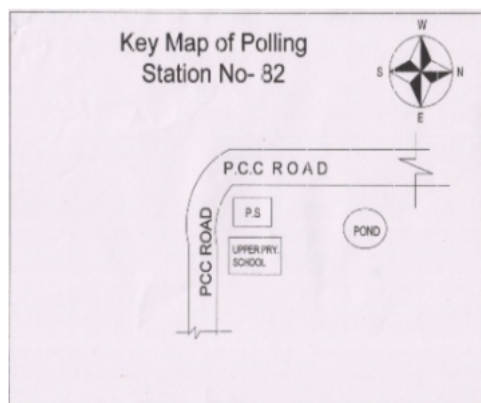

নির্বাচক নিবন্ধন আধিকারিকের স্বাক্ষর

Nazri Naksha

Google Map View

Polling Station Building Front View

Polling Station Front View

Cad View

Key MAP View

1 নাম : শিপ্রা বিশ্বাস স্বামীর নাম: অপর বিশ্বাস বাড়ির নং : n0072 বয়স : 37 লিঙ্গ : মহিলা	AAF1043785 ফটো উপলব্ধ	2 নাম : হেমন্ত বিশ্বাস পিতার নাম: সুরেন্দ্র বিশ্বাস বাড়ির নং : n0072 বয়স : 72 লিঙ্গ : পুরুষ	AAF2332047 ফটো উপলব্ধ	3 নাম : পারুল বিশ্বাস স্বামীর নাম: হেমন্ত বিশ্বাস বাড়ির নং : n0072 বয়স : 67 লিঙ্গ : মহিলা	AAF2332054 ফটো উপলব্ধ
4 নাম : অপূর্ব বিশ্বাস পিতার নাম: হেমন্ত বিশ্বাস বাড়ির নং : n0072 বয়স : 45 লিঙ্গ : পুরুষ	MYH2643856 ফটো উপলব্ধ	5 নাম : পৌরী কুমারী পাল স্বামীর নাম: সঞ্জয় পাল বাড়ির নং : 0069 বয়স : 28 লিঙ্গ : মহিলা	AAF2012987 ফটো উপলব্ধ	6 নাম : রনজিত মণ্ডল পিতার নাম: রাজকুমার মণ্ডল বাড়ির নং : n0118 বয়স : 39 লিঙ্গ : পুরুষ	AAF1587542 ফটো উপলব্ধ
7 নাম : সুশোভন চৌধুরী পিতার নাম: রামকৃষ্ণ চৌধুরী বাড়ির নং : n0118 বয়স : 29 লিঙ্গ : পুরুষ	AAF1800291 ফটো উপলব্ধ	8 নাম : প্রার্থনা চৌধুরী স্বামীর নাম: রামকৃষ্ণ চৌধুরী বাড়ির নং : n0118 বয়স : 50 লিঙ্গ : মহিলা	WB/42/292/411220 ফটো উপলব্ধ	9 নাম : রামকৃষ্ণ চৌধুরী পিতার নাম: রাজকুমার চৌধুরী বাড়ির নং : n0118 বয়স : 57 লিঙ্গ : পুরুষ	WB/42/292/411275 ফটো উপলব্ধ
10 নাম : ঋত্বিক চৌধুরী পিতার নাম: রামকৃষ্ণ চৌধুরী বাড়ির নং : এন0118 বয়স : 21 লিঙ্গ : পুরুষ	AAF2903318 ফটো উপলব্ধ	11 নাম : বিষ্ণু পাল পিতার নাম: নিমাই পাল বাড়ির নং : এন0055 বয়স : 21 লিঙ্গ : পুরুষ	AAF2898971 ফটো উপলব্ধ	12 নাম : পারবতী পাল স্বামীর নাম: বরণ পাল বাড়ির নং : এন0056 বয়স : 21 লিঙ্গ : মহিলা	AAF2917912 ফটো উপলব্ধ
13 নাম : অপূর্ব পাল পিতার নাম: নিরঞ্জন পাল বাড়ির নং : n0054 বয়স : 43 লিঙ্গ : পুরুষ	MYH2211134 ফটো উপলব্ধ	14 নাম : রীতা পাল স্বামীর নাম: উত্তম পাল বাড়ির নং : n0120 বয়স : 36 লিঙ্গ : মহিলা	AAF1481324 ফটো উপলব্ধ	15 নাম : সঞ্চিতা পাল পিতার নাম: জনার্দন পাল বাড়ির নং : নং114 বয়স : 22 লিঙ্গ : মহিলা	AAF2834810 ফটো উপলব্ধ
16 নাম : বন্দনা কুমারী পাল স্বামীর নাম: অপূর্ব পাল বাড়ির নং : N0054 বয়স : 24 লিঙ্গ : মহিলা	AAF2675213 ফটো উপলব্ধ	17 নাম : রাধেশ্যাম পাল পিতার নাম: ক্ষীরোদ মোহন পাল বাড়ির নং : n0065 বয়স : 49 লিঙ্গ : পুরুষ	AAF2306348 ফটো উপলব্ধ	18 নাম : সমীরন পাল পিতার নাম: বনেশ্বর পাল বাড়ির নং : এন0120 বয়স : 23 লিঙ্গ : পুরুষ	AAF2758704 ফটো উপলব্ধ
19 নাম : জনার্দন পাল পিতার নাম: মদন মোহন পাল বাড়ির নং : n0114 বয়স : 59 লিঙ্গ : পুরুষ	AAF2758647 ফটো উপলব্ধ	20 নাম : সুমিত্রা পাল স্বামীর নাম: বিপদ ভঞ্জন পাল বাড়ির নং : n0069 বয়স : 78 লিঙ্গ : মহিলা	AAF2846632 ফটো উপলব্ধ	21 নাম : আল্পনা পাল স্বামীর নাম: জনার্দন পাল বাড়ির নং : n0069 বয়স : 49 লিঙ্গ : মহিলা	MYH2778918 ফটো উপলব্ধ
22 নাম : ক্ষীরোদ মোহন পাল পিতার নাম: দেবেন্দ্রনাথ পাল বাড়ির নং : n0065 বয়স : 79 লিঙ্গ : পুরুষ	AAF2854297 ফটো উপলব্ধ	23 নাম : সমর পাল পিতার নাম: বনেশ্বর পাল বাড়ির নং : নং120 বয়স : 22 লিঙ্গ : পুরুষ	AAF2834752 ফটো উপলব্ধ	24 নাম : শ্রীকৃষ্ণ পাল পিতার নাম: জনার্দন পাল বাড়ির নং : N0114 বয়স : 24 লিঙ্গ : পুরুষ	AAF2674539 ফটো উপলব্ধ
25 নাম : পৌরী চন্দ্র পাল পিতার নাম: শরৎ মোহন পাল বাড়ির নং : n0058 বয়স : 49 লিঙ্গ : পুরুষ	AAF2758621 ফটো উপলব্ধ	26 নাম : ললিতা পাল স্বামীর নাম: বনেশ্বর পাল বাড়ির নং : n0120 বয়স : 43 লিঙ্গ : মহিলা	MYH1532704 ফটো উপলব্ধ	27 নাম : বনেশ্বর পাল পিতার নাম: মনোজ মোহন পাল বাড়ির নং : n0120 বয়স : 56 লিঙ্গ : পুরুষ	WB/42/292/411632 ফটো উপলব্ধ
28 নাম : রীনা পাল স্বামীর নাম: নিতাই চন্দ্র পাল বাড়ির নং : n0114 বয়স : 36 লিঙ্গ : মহিলা	AAF1267038 ফটো উপলব্ধ	29 নাম : সুমি পাল স্বামীর নাম: গিরিধারী পাল বাড়ির নং : n0114 বয়স : 33 লিঙ্গ : মহিলা	AAF1697697 ফটো উপলব্ধ	30 নাম : গিরিধারী পাল পিতার নাম: মদন মোহন পাল বাড়ির নং : n0114 বয়স : 51 লিঙ্গ : পুরুষ	WB/42/292/411055 ফটো উপলব্ধ