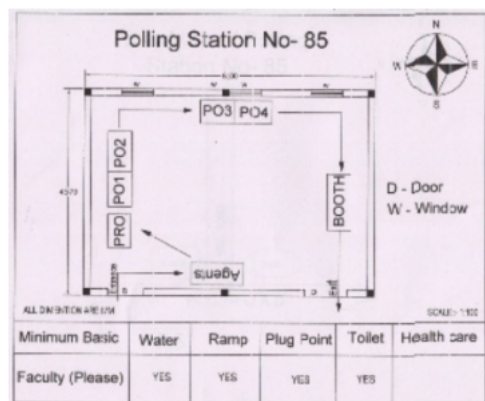

নির্বাচক নিবন্ধন আধিকারিকের স্বাক্ষর

Nazri Naksha

Google Map View

Polling Station Building Front View

Polling Station Front View

Cad View

Key MAP View

1 নাম : লক্ষি চন্দ্র স্বামীর নাম: রামকৃষ্ণ চন্দ্র বাড়ির নং : n0379 বয়স : 27 লিঙ্গ : মহিলা	AAF2041093 ফটো উপলব্ধ	2 নাম : শ্রীনন্দন পাল পিতার নাম: ভক্তিব্রজ পাল বাড়ির নং : n0197 বয়স : 67 লিঙ্গ : পুরুষ	WB/42/292/420706 ফটো উপলব্ধ	3 নাম : সঞ্জিত কুমার পাল পিতার নাম: শ্রীনন্দন পাল বাড়ির নং : n0203 বয়স : 44 লিঙ্গ : পুরুষ	MYH2216246 ফটো উপলব্ধ
4 নাম : রতন পাল স্বামীর নাম: শ্রীনন্দন পাল বাড়ির নং : n0204 বয়স : 59 লিঙ্গ : মহিলা	WB/42/292/420126 ফটো উপলব্ধ	5 নাম : রাম চন্দ্র স্বামীর নাম: গৌতম বন্ধু চন্দ্র বাড়ির নং : n0206 বয়স : 44 লিঙ্গ : মহিলা	MYH2645448 ফটো উপলব্ধ	6 নাম : প্রনব বন্ধু চন্দ্র পিতার নাম: শ্যামাপদ চন্দ্র বাড়ির নং : n0207 বয়স : 62 লিঙ্গ : পুরুষ	AAF3064599 ফটো উপলব্ধ
7 নাম : প্রথমা চন্দ্র স্বামীর নাম: প্রণব বন্ধু চন্দ্র বাড়ির নং : n0208 বয়স : 56 লিঙ্গ : মহিলা	AAF1044783 ফটো উপলব্ধ	8 নাম : দেবাজ্ঞন দাস পিতার নাম: সম্বল কুমার দাস বাড়ির নং : n0211 বয়স : 37 লিঙ্গ : পুরুষ	MYH2872406 ফটো উপলব্ধ	9 নাম : পম্পা মণ্ডল স্বামীর নাম: গৌড়র চন্দ্র মণ্ডল বাড়ির নং : n0214 বয়স : 44 লিঙ্গ : মহিলা	MYH2645372 ফটো উপলব্ধ
10 নাম : রেনুকা মণ্ডল (পাল) স্বামীর নাম: সুশীল পাল বাড়ির নং : n0182 বয়স : 47 লিঙ্গ : মহিলা	AAF1044627 ফটো উপলব্ধ	11 নাম : ছবিরানী দাস স্বামীর নাম: প্রভাস কুমার দাস বাড়ির নং : n0162 বয়স : 53 লিঙ্গ : মহিলা	MYH0051151 ফটো উপলব্ধ	12 নাম : প্রভাস কুমার দাস পিতার নাম: অজিত কুমার দাস বাড়ির নং : n0173 বয়স : 59 লিঙ্গ : পুরুষ	MYH0051177 ফটো উপলব্ধ
13 নাম : সুশোভন চন্দ্র পিতার নাম: প্রনব বন্ধু চন্দ্র বাড়ির নং : n0207 বয়স : 35 লিঙ্গ : পুরুষ	AAF1268465 ফটো উপলব্ধ	14 নাম : সায়নি বিশ্বাস স্বামীর নাম: সুশোভন চন্দ্র বাড়ির নং : নং207 বয়স : 30 লিঙ্গ : মহিলা	UJM1681931 ফটো উপলব্ধ	15 নাম : সম্বল কুমার দাস পিতার নাম: অনুকুল চন্দ্র দাস বাড়ির নং : n0209 বয়স : 64 লিঙ্গ : পুরুষ	AAF2780328 ফটো উপলব্ধ
16 নাম : রুমা দাস পিতার নাম: প্রভাস কুমার দাস বাড়ির নং : n0162 বয়স : 30 লিঙ্গ : মহিলা	AAF1699222 ফটো উপলব্ধ	17 নাম : জয়ন্তী মুখার্জী অধিকারী স্বামীর নাম: বিকাশচন্দ্র অধিকারী বাড়ির নং : n0014 বয়স : 53 লিঙ্গ : মহিলা	AAF2332674 ফটো উপলব্ধ	18 নাম : বনলতা সামুই অধিকারী স্বামীর নাম: সুপ্রকাশ অধিকারী বাড়ির নং : n0011 বয়স : 43 লিঙ্গ : মহিলা	AAF1387695 ফটো উপলব্ধ
19 নাম : বিকাশ চন্দ্র অধিকারী পিতার নাম: গৌরীশংকর অধিকারী বাড়ির নং : n0014 বয়স : 61 লিঙ্গ : পুরুষ	AAF2332666 ফটো উপলব্ধ	20 নাম : সুদিপা চক্রবর্তী অধিকারী স্বামীর নাম: সুপ্রিয় অধিকারী বাড়ির নং : n0369 বয়স : 26 লিঙ্গ : মহিলা	AAF2040996 ফটো উপলব্ধ	21 নাম : প্রভাকর অধিকারী পিতার নাম: রাধাকান্ত অধিকারী বাড়ির নং : n0011 বয়স : 88 লিঙ্গ : পুরুষ	WB/42/292/420450 ফটো উপলব্ধ
22 নাম : আরতি অধিকারী স্বামীর নাম: প্রভাকর অধিকারী বাড়ির নং : n0011 বয়স : 66 লিঙ্গ : মহিলা	MYH2531143 ফটো উপলব্ধ	23 নাম : কাকলি অধিকারী স্বামীর নাম: বিভাস চন্দ্র অধিকারী বাড়ির নং : n0011 বয়স : 49 লিঙ্গ : মহিলা	MYH2645299 ফটো উপলব্ধ	24 নাম : সুপ্রকাশ অধিকারী পিতার নাম: সুপ্রকাশ অধিকারী বাড়ির নং : n0011 বয়স : 42 লিঙ্গ : পুরুষ	MYH2531150 ফটো উপলব্ধ
25 নাম : রবীন্দ্রনাথ অধিকারী পিতার নাম: গৌরী শঙ্কর অধিকারী বাড়ির নং : n0014 বয়স : 60 লিঙ্গ : পুরুষ	WB/10/065/165001 ফটো উপলব্ধ	26 নাম : রিঙ্কু অধিকারী স্বামীর নাম: রবীন্দ্রনাথ অধিকারী বাড়ির নং : n0014 বয়স : 52 লিঙ্গ : মহিলা	WB/10/065/165002 ফটো উপলব্ধ	27 নাম : সুপ্রিয় অধিকারী পিতার নাম: বিকাশ চন্দ্র অধিকারী বাড়ির নং : n0014 বয়স : 34 লিঙ্গ : পুরুষ	AAF1387653 ফটো উপলব্ধ
28 নাম : বিভাস চন্দ্র অধিকারী পিতার নাম: প্রভাকর অধিকারী বাড়ির নং : n0011 বয়স : 52 লিঙ্গ : পুরুষ	WB/42/292/420488 ফটো উপলব্ধ	29 নাম : সায়ন অধিকারী পিতার নাম: বিভাস অধিকারী বাড়ির নং : n0394 বয়স : 26 লিঙ্গ : পুরুষ	AAF2087757 ফটো উপলব্ধ	30 নাম : মহুয়া কুন্ডু দাস স্বামীর নাম: পুষ্পেন্দু দাস বাড়ির নং : n0350 বয়স : 29 লিঙ্গ : মহিলা	AAF1963131 ফটো উপলব্ধ