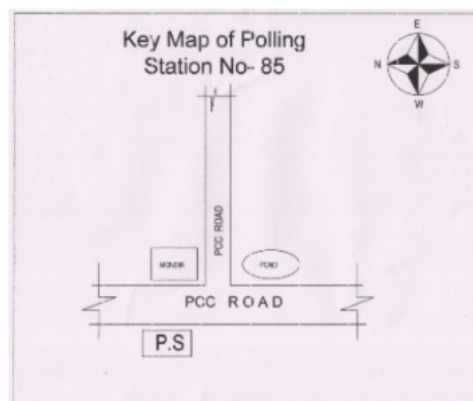

নির্বাচক নিবন্ধন আধিকারিকের স্বাক্ষর

Nazri Naksha

Google Map View

Polling Station Building Front View

Polling Station Front View

Cad View

Key MAP View

1 নাম : লক্ষি চন্দ্র স্বামীর নাম: রামকৃষ্ণ চন্দ্র বাড়ির নং : n0379 বয়স : 27 লিঙ্গ : মহিলা	AAF2041093 ফটো উপলব্ধ	2 নাম : শ্রীনন্দন পাল পিতার নাম: ভক্তিব্রজ পাল বাড়ির নং : n0197 বয়স : 67 লিঙ্গ : পুরুষ	WB/42/292/420706 ফটো উপলব্ধ	3 নাম : সঞ্জিত কুমার পাল পিতার নাম: শ্রীনন্দন পাল বাড়ির নং : n0203 বয়স : 44 লিঙ্গ : পুরুষ	MYH2216246 ফটো উপলব্ধ
4 নাম : রতন পাল স্বামীর নাম: শ্রীনন্দন পাল বাড়ির নং : n0204 বয়স : 59 লিঙ্গ : মহিলা	WB/42/292/420126 ফটো উপলব্ধ	5 নাম : রাম চন্দ্র স্বামীর নাম: গৌতম বন্ধু চন্দ্র বাড়ির নং : n0206 বয়স : 44 লিঙ্গ : মহিলা	MYH2645448 ফটো উপলব্ধ	6 নাম : প্রনব বন্ধু চন্দ্র পিতার নাম: শ্যামাপদ চন্দ্র বাড়ির নং : n0207 বয়স : 62 লিঙ্গ : পুরুষ	AAF3064599 ফটো উপলব্ধ
7 নাম : প্রথমা চন্দ্র স্বামীর নাম: প্রণব বন্ধু চন্দ্র বাড়ির নং : n0208 বয়স : 56 লিঙ্গ : মহিলা	AAF1044783 ফটো উপলব্ধ	8 নাম : দেবাজ্ঞন দাস পিতার নাম: সম্বল কুমার দাস বাড়ির নং : n0211 বয়স : 37 লিঙ্গ : পুরুষ	MYH2872406 ফটো উপলব্ধ	9 নাম : পম্পা মণ্ডল স্বামীর নাম: গৌড়র চন্দ্র মণ্ডল বাড়ির নং : n0214 বয়স : 44 লিঙ্গ : মহিলা	MYH2645372 ফটো উপলব্ধ
10 নাম : রেনুকা মণ্ডল (পাল) স্বামীর নাম: সুশীল পাল বাড়ির নং : n0182 বয়স : 47 লিঙ্গ : মহিলা	AAF1044627 ফটো উপলব্ধ	11 নাম : ছবিরানী দাস স্বামীর নাম: প্রভাস কুমার দাস বাড়ির নং : n0162 বয়স : 53 লিঙ্গ : মহিলা	MYH0051151 ফটো উপলব্ধ	12 নাম : প্রভাস কুমার দাস পিতার নাম: অজিত কুমার দাস বাড়ির নং : n0173 বয়স : 59 লিঙ্গ : পুরুষ	MYH0051177 ফটো উপলব্ধ
13 নাম : সুশোভন চন্দ্র পিতার নাম: প্রনব বন্ধু চন্দ্র বাড়ির নং : n0207 বয়স : 35 লিঙ্গ : পুরুষ	AAF1268465 ফটো উপলব্ধ	14 নাম : সায়নি বিশ্বাস স্বামীর নাম: সুশোভন চন্দ্র বাড়ির নং : নং207 বয়স : 30 লিঙ্গ : মহিলা	UJM1681931 ফটো উপলব্ধ	15 নাম : সম্বল কুমার দাস পিতার নাম: অনুকুল চন্দ্র দাস বাড়ির নং : n0209 বয়স : 64 লিঙ্গ : পুরুষ	AAF2780328 ফটো উপলব্ধ
16 নাম : রুমা দাস পিতার নাম: প্রভাস কুমার দাস বাড়ির নং : n0162 বয়স : 30 লিঙ্গ : মহিলা	AAF1699222 ফটো উপলব্ধ	17 নাম : জয়ন্তী মুখার্জী অধিকারী স্বামীর নাম: বিকাশচন্দ্র অধিকারী বাড়ির নং : n0014 বয়স : 53 লিঙ্গ : মহিলা	AAF2332674 ফটো উপলব্ধ	18 নাম : বনলতা সামুই অধিকারী স্বামীর নাম: সুপ্রকাশ অধিকারী বাড়ির নং : n0011 বয়স : 43 লিঙ্গ : মহিলা	AAF1387695 ফটো উপলব্ধ
19 নাম : বিকাশ চন্দ্র অধিকারী পিতার নাম: গৌরীশংকর অধিকারী বাড়ির নং : n0014 বয়স : 61 লিঙ্গ : পুরুষ	AAF2332666 ফটো উপলব্ধ	20 নাম : সুদিপা চক্রবর্তী অধিকারী স্বামীর নাম: সুপ্রিয় অধিকারী বাড়ির নং : n0369 বয়স : 26 লিঙ্গ : মহিলা	AAF2040996 ফটো উপলব্ধ	21 নাম : প্রভাকর অধিকারী পিতার নাম: রাধাকান্ত অধিকারী বাড়ির নং : n0011 বয়স : 88 লিঙ্গ : পুরুষ	WB/42/292/420450 ফটো উপলব্ধ
22 নাম : আরতি অধিকারী স্বামীর নাম: প্রভাকর অধিকারী বাড়ির নং : n0011 বয়স : 66 লিঙ্গ : মহিলা	MYH2531143 ফটো উপলব্ধ	23 নাম : কাকলি অধিকারী স্বামীর নাম: বিভাস চন্দ্র অধিকারী বাড়ির নং : n0011 বয়স : 49 লিঙ্গ : মহিলা	MYH2645299 ফটো উপলব্ধ	24 নাম : সুপ্রকাশ অধিকারী পিতার নাম: সুপ্রকাশ অধিকারী বাড়ির নং : n0011 বয়স : 42 লিঙ্গ : পুরুষ	MYH2531150 ফটো উপলব্ধ
25 নাম : রবীন্দ্রনাথ অধিকারী পিতার নাম: গৌরী শঙ্কর অধিকারী বাড়ির নং : n0014 বয়স : 60 লিঙ্গ : পুরুষ	WB/10/065/165001 ফটো উপলব্ধ	26 নাম : রিঙ্কু অধিকারী স্বামীর নাম: রবীন্দ্রনাথ অধিকারী বাড়ির নং : n0014 বয়স : 52 লিঙ্গ : মহিলা	WB/10/065/165002 ফটো উপলব্ধ	27 নাম : সুপ্রিয় অধিকারী পিতার নাম: বিকাশ চন্দ্র অধিকারী বাড়ির নং : n0014 বয়স : 34 লিঙ্গ : পুরুষ	AAF1387653 ফটো উপলব্ধ
28 নাম : বিভাস চন্দ্র অধিকারী পিতার নাম: প্রভাকর অধিকারী বাড়ির নং : n0011 বয়স : 52 লিঙ্গ : পুরুষ	WB/42/292/420488 ফটো উপলব্ধ	29 নাম : সায়ন অধিকারী পিতার নাম: বিভাস অধিকারী বাড়ির নং : n0394 বয়স : 26 লিঙ্গ : পুরুষ	AAF2087757 ফটো উপলব্ধ	30 নাম : মহুয়া কুন্ডু দাস স্বামীর নাম: পুষ্পেন্দু দাস বাড়ির নং : n0350 বয়স : 29 লিঙ্গ : মহিলা	AAF1963131 ফটো উপলব্ধ