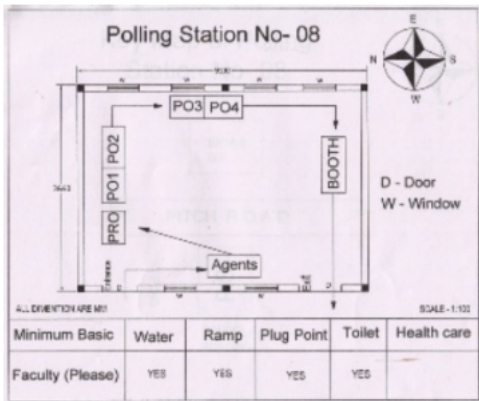

নির্বাচক নিবন্ধন আধিকারিকের স্বাক্ষর

Nazri Naksha

Google Map View

Polling Station Building Front View

Polling Station Front View

Cad View

Key MAP View

বিধানসভা নির্বাচনক্ষেত্রের নং, নাম : 292-হাঁসন
ভাগ নং, নাম : 1-গ্রাম-ভবানীপুর দক্ষিণ