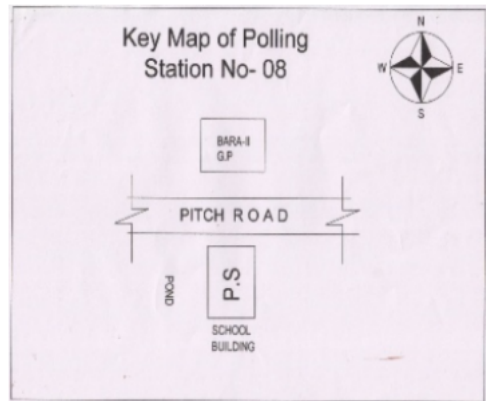

নির্বাচক নিবন্ধন আধিকারিকের স্বাক্ষর

Nazri Naksha

Google Map View

Polling Station Building Front View

Polling Station Front View

Cad View

Key MAP View

বিধানসভা নির্বাচনক্ষেত্রের নং, নাম : 292-হাঁসন
ভাগ নং, নাম : 1-গ্রাম-ভবানীপুর দক্ষিণ