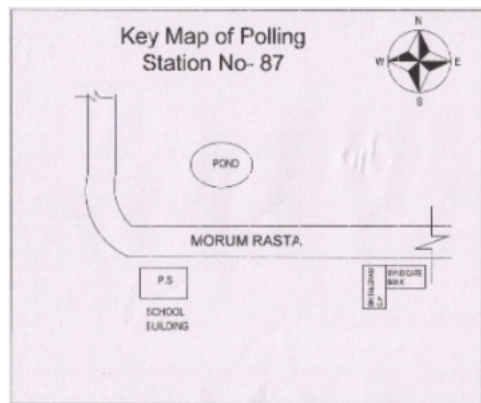

নির্বাচক নিবন্ধন আধিকারিকের স্বাক্ষর

Nazri Naksha

Google Map View

Polling Station Building Front View

Polling Station Front View

Cad View

Key MAP View

বিধানসভা নির্বাচনক্ষেত্রের নং, নাম : 292-হাঁসন
ভাগ নং, নাম : 1-গ্রাম-শীতলগ্রাম (অংশ),