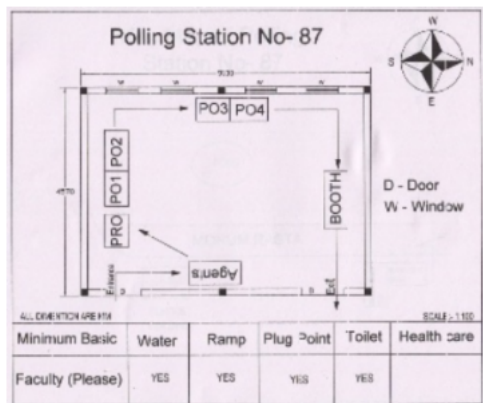

নির্বাচক নিবন্ধন আধিকারিকের স্বাক্ষর

Nazri Naksha

Google Map View

Polling Station Building Front View

Polling Station Front View

Cad View

Key MAP View

বিধানসভা নির্বাচনক্ষেত্রের নং, নাম : 292-হাঁসন
ভাগ নং, নাম : 1-গ্রাম-শীতলগ্রাম (অংশ),