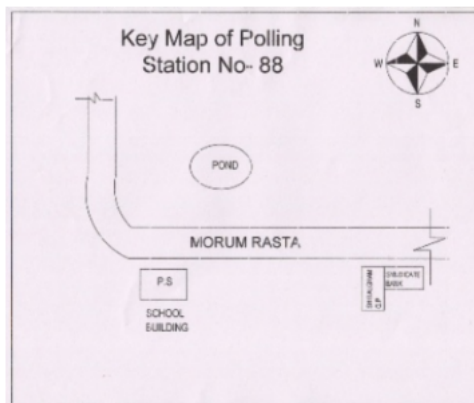

নির্বাচক নিবন্ধন আধিকারিকের স্বাক্ষর

Nazri Naksha

Google Map View

Polling Station Building Front View

Polling Station Front View

Cad View

Key MAP View

1 নাম : শিবকুমার দাস মায়ের নাম: প্রমিলা দাস বাড়ির নং : n0279 বয়স : 46 লিঙ্গ : পুরুষ	AAF1045004 ফটো উপলব্ধ	2 নাম : পদ্মা দাস স্বামীর নাম: শিবকুমার দাস বাড়ির নং : এন0279 বয়স : 45 লিঙ্গ : মহিলা	AAF2124410 ফটো উপলব্ধ	3 নাম : সীমা চাঁদপাড়ী স্বামীর নাম: বিষ্ণুপদ চাঁদপাড়ী বাড়ির নং : n0284 বয়স : 35 লিঙ্গ : মহিলা	AAF1270289 ফটো উপলব্ধ
4 নাম : রিঙ্কি চাঁদপাড়ি পিতার নাম: বাসুদেব চাঁদপাড়ি বাড়ির নং : নং086 বয়স : 23 লিঙ্গ : মহিলা	AAF2831162 ফটো উপলব্ধ	5 নাম : সুভঙ্কর চাঁদপাড়ী পিতার নাম: নবকুমার চাঁদপাড়ী বাড়ির নং : নং284 বয়স : 22 লিঙ্গ : পুরুষ	AAF2831139 ফটো উপলব্ধ	6 নাম : বিষ্ণুপদ চাঁদপাড়ি পিতার নাম: শ্যামাপদ চাঁদপাড়ি বাড়ির নং : n0284 বয়স : 53 লিঙ্গ : পুরুষ	AAF2304822 ফটো উপলব্ধ
7 নাম : বাসুদেব চাঁদপাড়ি পিতার নাম: শ্যামাপদ চাঁদপাড়ি বাড়ির নং : n0086 বয়স : 59 লিঙ্গ : পুরুষ	AAF2304889 ফটো উপলব্ধ	8 নাম : মহামায়া চাঁদপাড়ি স্বামীর নাম: বাসুদেব চাঁদপাড়ি বাড়ির নং : n0086 বয়স : 53 লিঙ্গ : মহিলা	AAF2304897 ফটো উপলব্ধ	9 নাম : নবকুমার চাঁদপাড়ি পিতার নাম: শ্যামাপদ চাঁদপাড়ি বাড়ির নং : n0284 বয়স : 55 লিঙ্গ : পুরুষ	AAF2304723 ফটো উপলব্ধ
10 নাম : সুবোধ চাঁদপাড়ি পিতার নাম: শ্যামাপদ চাঁদপাড়ি বাড়ির নং : n0284 বয়স : 50 লিঙ্গ : পুরুষ	WB/42/292/426142 ফটো উপলব্ধ	11 নাম : সুকুমারী চাঁদপাড়ি স্বামীর নাম: বসন্ত চাঁদপাড়ি বাড়ির নং : n0284 বয়স : 61 লিঙ্গ : মহিলা	WB/42/292/426538 ফটো উপলব্ধ	12 নাম : রুনা চাঁদপাড়ি স্বামীর নাম: নবকুমার চাঁদপাড়ী বাড়ির নং : n0284 বয়স : 48 লিঙ্গ : মহিলা	MYH1333541 ফটো উপলব্ধ
13 নাম : বিদ্যুত চাঁদপাড়ী পিতার নাম: মেঘনাদ চাঁদপাড়ী বাড়ির নং : n0284 বয়স : 44 লিঙ্গ : পুরুষ	MYH2533594 ফটো উপলব্ধ	14 নাম : সুজাতা দাস চাঁদপাড়ী স্বামীর নাম: সুবোধ চাঁদপাড়ী বাড়ির নং : n0284 বয়স : 31 লিঙ্গ : মহিলা	AAF1701184 ফটো উপলব্ধ	15 নাম : যামিনীমোহন আলিপাত্র পিতার নাম: হারাধন আলিপাত্র বাড়ির নং : n0149 বয়স : 81 লিঙ্গ : পুরুষ	WB/42/292/426566 ফটো উপলব্ধ
16 নাম : মালতী আলিপাত্র স্বামীর নাম: যামিনীমোহন আলিপাত্র বাড়ির নং : n0149 বয়স : 71 লিঙ্গ : মহিলা	AAF2751519 ফটো উপলব্ধ	17 নাম : অশোক কুমার কবিরাজ পিতার নাম: রামচরণ কবিরাজ বাড়ির নং : n0173 বয়স : 62 লিঙ্গ : পুরুষ	AAF2304442 ফটো উপলব্ধ	18 নাম : দীপিকা কবিরাজ স্বামীর নাম: অশোক কবিরাজ বাড়ির নং : n0173 বয়স : 55 লিঙ্গ : মহিলা	AAF2304517 ফটো উপলব্ধ
19 নাম : অনিমেস কর্মকার পিতার নাম: সত্যনারায়ণ কর্মকার বাড়ির নং : n0271 বয়স : 44 লিঙ্গ : পুরুষ	MYH2533131 ফটো উপলব্ধ	20 নাম : পূর্ণিমা কর্মকার পিতার নাম: সন্তোষ কর্মকার বাড়ির নং : n0271 বয়স : 31 লিঙ্গ : মহিলা	AAF1590314 ফটো উপলব্ধ	21 নাম : বুলবুলি কর্মকার স্বামীর নাম: সন্তোষ কর্মকার বাড়ির নং : n0271 বয়স : 53 লিঙ্গ : মহিলা	WB/42/292/426712 ফটো উপলব্ধ
22 নাম : সন্তোষ কর্মকার পিতার নাম: সত্যনারায়ণ কর্মকার বাড়ির নং : n0271 বয়স : 62 লিঙ্গ : পুরুষ	MYH1334044 ফটো উপলব্ধ	23 নাম : পল্লবী দাস স্বামীর নাম: বিক্রম কোনাই বাড়ির নং : এন0362 বয়স : 27 লিঙ্গ : মহিলা	AAF2124394 ফটো উপলব্ধ	24 নাম : অজয় কামিলা পিতার নাম: কালিশংকর কামিলা বাড়ির নং : n0362 বয়স : 32 লিঙ্গ : পুরুষ	AAF2037042 ফটো উপলব্ধ
25 নাম : সুখেন কোনাই পিতার নাম: রাজ্যধর কোনাই বাড়ির নং : n0363 বয়স : 26 লিঙ্গ : পুরুষ	AAF2037059 ফটো উপলব্ধ	26 নাম : রাহুল কোনাই পিতার নাম: বাদাম কোনাই বাড়ির নং : N0202 বয়স : 24 লিঙ্গ : পুরুষ	AAF2663250 ফটো উপলব্ধ	27 নাম : অমিত কোনাই পিতার নাম: শ্রীনন্দন কোনাই বাড়ির নং : N0202 বয়স : 25 লিঙ্গ : পুরুষ	AAF2663227 ফটো উপলব্ধ
28 নাম : সুদীপ কোনাই পিতার নাম: সর্বেশ্বর কোনাই বাড়ির নং : N0162 বয়স : 26 লিঙ্গ : পুরুষ	AAF2663201 ফটো উপলব্ধ	29 নাম : বেলী কোনাই স্বামীর নাম: গগন কোনাই বাড়ির নং : n0366 বয়স : 29 লিঙ্গ : মহিলা	AAF2037083 ফটো উপলব্ধ	30 নাম : অপর্ণা কোনাই স্বামীর নাম: পল্টু কোনাই বাড়ির নং : N0202 বয়স : 26 লিঙ্গ : মহিলা	AAF2662880 ফটো উপলব্ধ