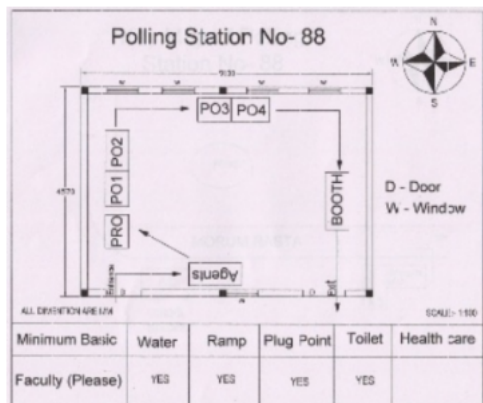

নির্বাচক নিবন্ধন আধিকারিকের স্বাক্ষর

Nazri Naksha

Google Map View

Polling Station Building Front View

Polling Station Front View

Cad View

Key MAP View

1 নাম : শিবকুমার দাস মায়ের নাম: প্রমিলা দাস বাড়ির নং : n0279 বয়স : 46 লিঙ্গ : পুরুষ	AAF1045004 ফটো উপলব্ধ	2 নাম : পদ্মা দাস স্বামীর নাম: শিবকুমার দাস বাড়ির নং : এন0279 বয়স : 45 লিঙ্গ : মহিলা	AAF2124410 ফটো উপলব্ধ	3 নাম : সীমা চাঁদপাড়ী স্বামীর নাম: বিষ্ণুপদ চাঁদপাড়ী বাড়ির নং : n0284 বয়স : 35 লিঙ্গ : মহিলা	AAF1270289 ফটো উপলব্ধ
4 নাম : রিঙ্কি চাঁদপাড়ি পিতার নাম: বাসুদেব চাঁদপাড়ি বাড়ির নং : নং086 বয়স : 23 লিঙ্গ : মহিলা	AAF2831162 ফটো উপলব্ধ	5 নাম : সুভঙ্কর চাঁদপাড়ী পিতার নাম: নবকুমার চাঁদপাড়ী বাড়ির নং : নং284 বয়স : 22 লিঙ্গ : পুরুষ	AAF2831139 ফটো উপলব্ধ	6 নাম : বিষ্ণুপদ চাঁদপাড়ি পিতার নাম: শ্যামাপদ চাঁদপাড়ি বাড়ির নং : n0284 বয়স : 53 লিঙ্গ : পুরুষ	AAF2304822 ফটো উপলব্ধ
7 নাম : বাসুদেব চাঁদপাড়ি পিতার নাম: শ্যামাপদ চাঁদপাড়ি বাড়ির নং : n0086 বয়স : 59 লিঙ্গ : পুরুষ	AAF2304889 ফটো উপলব্ধ	8 নাম : মহামায়া চাঁদপাড়ি স্বামীর নাম: বাসুদেব চাঁদপাড়ি বাড়ির নং : n0086 বয়স : 53 লিঙ্গ : মহিলা	AAF2304897 ফটো উপলব্ধ	9 নাম : নবকুমার চাঁদপাড়ি পিতার নাম: শ্যামাপদ চাঁদপাড়ি বাড়ির নং : n0284 বয়স : 55 লিঙ্গ : পুরুষ	AAF2304723 ফটো উপলব্ধ
10 নাম : সুবোধ চাঁদপাড়ি পিতার নাম: শ্যামাপদ চাঁদপাড়ি বাড়ির নং : n0284 বয়স : 50 লিঙ্গ : পুরুষ	WB/42/292/426142 ফটো উপলব্ধ	11 নাম : সুকুমারী চাঁদপাড়ি স্বামীর নাম: বসন্ত চাঁদপাড়ি বাড়ির নং : n0284 বয়স : 61 লিঙ্গ : মহিলা	WB/42/292/426538 ফটো উপলব্ধ	12 নাম : রুনা চাঁদপাড়ি স্বামীর নাম: নবকুমার চাঁদপাড়ী বাড়ির নং : n0284 বয়স : 48 লিঙ্গ : মহিলা	MYH1333541 ফটো উপলব্ধ
13 নাম : বিদ্যুত চাঁদপাড়ী পিতার নাম: মেঘনাদ চাঁদপাড়ী বাড়ির নং : n0284 বয়স : 44 লিঙ্গ : পুরুষ	MYH2533594 ফটো উপলব্ধ	14 নাম : সুজাতা দাস চাঁদপাড়ী স্বামীর নাম: সুবোধ চাঁদপাড়ী বাড়ির নং : n0284 বয়স : 31 লিঙ্গ : মহিলা	AAF1701184 ফটো উপলব্ধ	15 নাম : যামিনীমোহন আলিপাত্র পিতার নাম: হারাধন আলিপাত্র বাড়ির নং : n0149 বয়স : 81 লিঙ্গ : পুরুষ	WB/42/292/426566 ফটো উপলব্ধ
16 নাম : মালতী আলিপাত্র স্বামীর নাম: যামিনীমোহন আলিপাত্র বাড়ির নং : n0149 বয়স : 71 লিঙ্গ : মহিলা	AAF2751519 ফটো উপলব্ধ	17 নাম : অশোক কুমার কবিরাজ পিতার নাম: রামচরণ কবিরাজ বাড়ির নং : n0173 বয়স : 62 লিঙ্গ : পুরুষ	AAF2304442 ফটো উপলব্ধ	18 নাম : দীপিকা কবিরাজ স্বামীর নাম: অশোক কবিরাজ বাড়ির নং : n0173 বয়স : 55 লিঙ্গ : মহিলা	AAF2304517 ফটো উপলব্ধ
19 নাম : অনিমেস কর্মকার পিতার নাম: সত্যনারায়ণ কর্মকার বাড়ির নং : n0271 বয়স : 44 লিঙ্গ : পুরুষ	MYH2533131 ফটো উপলব্ধ	20 নাম : পূর্ণিমা কর্মকার পিতার নাম: সন্তোষ কর্মকার বাড়ির নং : n0271 বয়স : 31 লিঙ্গ : মহিলা	AAF1590314 ফটো উপলব্ধ	21 নাম : বুলবুলি কর্মকার স্বামীর নাম: সন্তোষ কর্মকার বাড়ির নং : n0271 বয়স : 53 লিঙ্গ : মহিলা	WB/42/292/426712 ফটো উপলব্ধ
22 নাম : সন্তোষ কর্মকার পিতার নাম: সত্যনারায়ণ কর্মকার বাড়ির নং : n0271 বয়স : 62 লিঙ্গ : পুরুষ	MYH1334044 ফটো উপলব্ধ	23 নাম : পল্লবী দাস স্বামীর নাম: বিক্রম কোনাই বাড়ির নং : এন0362 বয়স : 27 লিঙ্গ : মহিলা	AAF2124394 ফটো উপলব্ধ	24 নাম : অজয় কামিলা পিতার নাম: কালিশংকর কামিলা বাড়ির নং : n0362 বয়স : 32 লিঙ্গ : পুরুষ	AAF2037042 ফটো উপলব্ধ
25 নাম : সুখেন কোনাই পিতার নাম: রাজ্যধর কোনাই বাড়ির নং : n0363 বয়স : 26 লিঙ্গ : পুরুষ	AAF2037059 ফটো উপলব্ধ	26 নাম : রাহুল কোনাই পিতার নাম: বাদাম কোনাই বাড়ির নং : N0202 বয়স : 24 লিঙ্গ : পুরুষ	AAF2663250 ফটো উপলব্ধ	27 নাম : অমিত কোনাই পিতার নাম: শ্রীনন্দন কোনাই বাড়ির নং : N0202 বয়স : 25 লিঙ্গ : পুরুষ	AAF2663227 ফটো উপলব্ধ
28 নাম : সুদীপ কোনাই পিতার নাম: সর্বেশ্বর কোনাই বাড়ির নং : N0162 বয়স : 26 লিঙ্গ : পুরুষ	AAF2663201 ফটো উপলব্ধ	29 নাম : বেলী কোনাই স্বামীর নাম: গগন কোনাই বাড়ির নং : n0366 বয়স : 29 লিঙ্গ : মহিলা	AAF2037083 ফটো উপলব্ধ	30 নাম : অপর্ণা কোনাই স্বামীর নাম: পল্টু কোনাই বাড়ির নং : N0202 বয়স : 26 লিঙ্গ : মহিলা	AAF2662880 ফটো উপলব্ধ