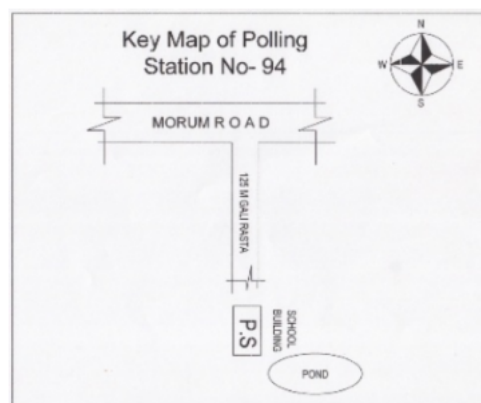

নির্বাচক নিবন্ধন আধিকারিকের স্বাক্ষর

Nazri Naksha

Google Map View

Polling Station Building Front View

Polling Station Front View

Cad View

Key MAP View

1 নাম : শুকুর সেখ পিতার নাম: ইসলাম সেখ বাড়ির নং : n0030 বয়স : 51 লিঙ্গ : পুরুষ	WB/42/292/450319	ফটো উপলব্ধ	2 নাম : কেরিমা খাতুন পিতার নাম: ইসলাম সেখ বাড়ির নং : n0030 বয়স : 61 লিঙ্গ : মহিলা	MYH2542983	ফটো উপলব্ধ	3 নাম : বাদাম পিতার নাম: বসির সেখ বাড়ির নং : n0025 বয়স : 30 লিঙ্গ : পুরুষ	AAF1702802	ফটো উপলব্ধ
4 নাম : সাজাহান সেখ পিতার নাম: বসির সেখ বাড়ির নং : n0025 বয়স : 31 লিঙ্গ : পুরুষ	AAF1593094	ফটো উপলব্ধ	5 নাম : মুরসিনা বিবি স্বামীর নাম: বসির সেখ বাড়ির নং : n0025 বয়স : 34 লিঙ্গ : মহিলা	AAF1486778	ফটো উপলব্ধ	6 নাম : বসির সেখ পিতার নাম: গোলাপ মোস্তাফা বাড়ির নং : n0025 বয়স : 54 লিঙ্গ : পুরুষ	AAF2259562	ফটো উপলব্ধ
7 নাম : নুরবান বেগম স্বামীর নাম: গোলাম মুক্তফা সেখ বাড়ির নং : n0025 বয়স : 71 লিঙ্গ : মহিলা	AAF2259968	ফটো উপলব্ধ	8 নাম : নারগিস বিবি স্বামীর নাম: সাদের সেক বাড়ির নং : n0009 বয়স : 34 লিঙ্গ : মহিলা	AAF1486687	ফটো উপলব্ধ	9 নাম : আবুল খায়ের পিতার নাম: মহাসিন সেখ বাড়ির নং : n0009 বয়স : 42 লিঙ্গ : পুরুষ	MYH2224855	ফটো উপলব্ধ
10 নাম : জানেফা বেওয়া স্বামীর নাম: মাবুদ আলি বাড়ির নং : n0009 বয়স : 69 লিঙ্গ : মহিলা	MYH2224848	ফটো উপলব্ধ	11 নাম : নাজিমা বিবি স্বামীর নাম: আব্দুল ওহাব বাড়ির নং : n0146 বয়স : 57 লিঙ্গ : মহিলা	AAF2259216	ফটো উপলব্ধ	12 নাম : নেসপাতি বিবি স্বামীর নাম: শুকুর সেখ বাড়ির নং : n0030 বয়স : 44 লিঙ্গ : মহিলা	MYH2937084	ফটো উপলব্ধ
13 নাম : নজরুল সেখ পিতার নাম: সেরাজ সেখ বাড়ির নং : এন0013 বয়স : 47 লিঙ্গ : পুরুষ	MYH2937019	ফটো উপলব্ধ	14 নাম : তহমিনা বিবি স্বামীর নাম: নজরুল সেখ বাড়ির নং : এন0013 বয়স : 40 লিঙ্গ : মহিলা	MYH2937027	ফটো উপলব্ধ	15 নাম : আলিমদ্দিন সেখ পিতার নাম: সেরাজুল সেখ বাড়ির নং : n0013 বয়স : 32 লিঙ্গ : পুরুষ	AAF1486661	ফটো উপলব্ধ
16 নাম : রেবিকা খাতুন পিতার নাম: সেরাজুল সেখ বাড়ির নং : n0013 বয়স : 33 লিঙ্গ : মহিলা	AAF1486679	ফটো উপলব্ধ	17 নাম : মতিনা খাতুন স্বামীর নাম: মহঃ আব্দুল কবির বাড়ির নং : এন0005 বয়স : 36 লিঙ্গ : মহিলা	AAF1593102	ফটো উপলব্ধ	18 নাম : আব্দুল কাদের আলী পিতার নাম: মহাসিন সেখ বাড়ির নং : চিঠিডাঙ্গা বয়স : 52 লিঙ্গ : পুরুষ	AAF2259471	ফটো উপলব্ধ
19 নাম : মিজানুর রহমান পিতার নাম: শুকুর সেখ বাড়ির নং : চিঠিডাঙ্গা বয়স : 21 লিঙ্গ : পুরুষ	AAF2901650	ফটো উপলব্ধ	20 নাম : মইনুল সেখ পিতার নাম: সেরাজুল সেখ বাড়ির নং : এন0013 বয়স : 43 লিঙ্গ : পুরুষ	AAF1273150	ফটো উপলব্ধ	21 নাম : নাসিরা বিবি স্বামীর নাম: মইনুল সেখ বাড়ির নং : এন0013 বয়স : 38 লিঙ্গ : মহিলা	AAF1486638	ফটো উপলব্ধ
22 নাম : ইদেল সেখ পিতার নাম: মইনুল সেখ বাড়ির নং : এন0013 বয়স : 21 লিঙ্গ : পুরুষ	AAF2918878	ফটো উপলব্ধ	23 নাম : আয়েসা সুলতানা স্বামীর নাম: আরিফুল ইসলাম বাড়ির নং : N0025 বয়স : 25 লিঙ্গ : মহিলা	AAF2647477	ফটো উপলব্ধ	24 নাম : সাদের আলি পিতার নাম: মইনুল সেখ বাড়ির নং : n0009 বয়স : 53 লিঙ্গ : পুরুষ	AAF2568681	ফটো উপলব্ধ
25 নাম : মহঃআব্দুল কবির পিতার নাম: আমিন মোরতুজা বাড়ির নং : এন0005 বয়স : 42 লিঙ্গ : পুরুষ	MYH2542868	ফটো উপলব্ধ	26 নাম : বানোরা খাতুন বিবি স্বামীর নাম: আবুল খায়ের বাড়ির নং : n0009 বয়স : 29 লিঙ্গ : মহিলা	AAF1886167	ফটো উপলব্ধ	27 নাম : আকলিমা বিবি স্বামীর নাম: আব্দুল কাদের আলী বাড়ির নং : চিঠিডাঙ্গা বয়স : 45 লিঙ্গ : মহিলা	MYH2937035	ফটো উপলব্ধ
28 নাম : মোতাহার হোসেন পিতার নাম: রুদরোত আলী বাড়ির নং : n0004 বয়স : 29 লিঙ্গ : পুরুষ	AAF1803766	ফটো উপলব্ধ	29 নাম : সায়েম আলি পিতার নাম: মহঃ আতাবুদ্দিন বাড়ির নং : নিউ বয়স : 25 লিঙ্গ : পুরুষ	AAF2647220	ফটো উপলব্ধ	30 নাম : পারভিনা খাতুন পিতার নাম: মহঃ আকবর আলী বাড়ির নং : এন0003 বয়স : 29 লিঙ্গ : মহিলা	AAF1886175	ফটো উপলব্ধ