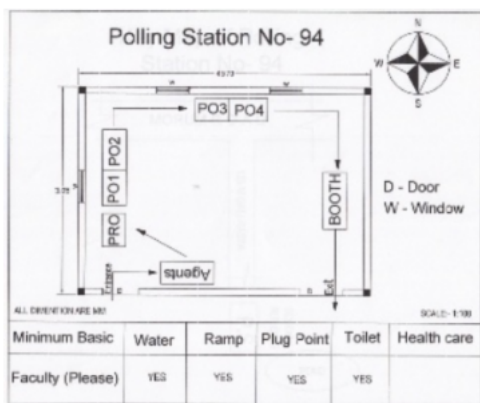

নির্বাচক নিবন্ধন আধিকারিকের স্বাক্ষর

Nazri Naksha

Google Map View

Polling Station Building Front View

Polling Station Front View

Cad View

Key MAP View

1 নাম : শুকুর সেখ পিতার নাম: ইসলাম সেখ বাড়ির নং : n0030 বয়স : 51 লিঙ্গ : পুরুষ	WB/42/292/450319	ফটো উপলব্ধ	2 নাম : কেরিমা খাতুন পিতার নাম: ইসলাম সেখ বাড়ির নং : n0030 বয়স : 61 লিঙ্গ : মহিলা	MYH2542983	ফটো উপলব্ধ	3 নাম : বাদাম পিতার নাম: বসির সেখ বাড়ির নং : n0025 বয়স : 30 লিঙ্গ : পুরুষ	AAF1702802	ফটো উপলব্ধ
4 নাম : সাজাহান সেখ পিতার নাম: বসির সেখ বাড়ির নং : n0025 বয়স : 31 লিঙ্গ : পুরুষ	AAF1593094	ফটো উপলব্ধ	5 নাম : মুরসিনা বিবি স্বামীর নাম: বসির সেখ বাড়ির নং : n0025 বয়স : 34 লিঙ্গ : মহিলা	AAF1486778	ফটো উপলব্ধ	6 নাম : বসির সেখ পিতার নাম: গোলাপ মোস্তাফা বাড়ির নং : n0025 বয়স : 54 লিঙ্গ : পুরুষ	AAF2259562	ফটো উপলব্ধ
7 নাম : নুরবান বেগম স্বামীর নাম: গোলাম মুক্তফা সেখ বাড়ির নং : n0025 বয়স : 71 লিঙ্গ : মহিলা	AAF2259968	ফটো উপলব্ধ	8 নাম : নারগিস বিবি স্বামীর নাম: সাদের সেক বাড়ির নং : n0009 বয়স : 34 লিঙ্গ : মহিলা	AAF1486687	ফটো উপলব্ধ	9 নাম : আবুল খায়ের পিতার নাম: মহাসিন সেখ বাড়ির নং : n0009 বয়স : 42 লিঙ্গ : পুরুষ	MYH2224855	ফটো উপলব্ধ
10 নাম : জানেফা বেওয়া স্বামীর নাম: মাবুদ আলি বাড়ির নং : n0009 বয়স : 69 লিঙ্গ : মহিলা	MYH2224848	ফটো উপলব্ধ	11 নাম : নাজিমা বিবি স্বামীর নাম: আব্দুল ওহাব বাড়ির নং : n0146 বয়স : 57 লিঙ্গ : মহিলা	AAF2259216	ফটো উপলব্ধ	12 নাম : নেসপাতি বিবি স্বামীর নাম: শুকুর সেখ বাড়ির নং : n0030 বয়স : 44 লিঙ্গ : মহিলা	MYH2937084	ফটো উপলব্ধ
13 নাম : নজরুল সেখ পিতার নাম: সেরাজ সেখ বাড়ির নং : এন0013 বয়স : 47 লিঙ্গ : পুরুষ	MYH2937019	ফটো উপলব্ধ	14 নাম : তহমিনা বিবি স্বামীর নাম: নজরুল সেখ বাড়ির নং : এন0013 বয়স : 40 লিঙ্গ : মহিলা	MYH2937027	ফটো উপলব্ধ	15 নাম : আলিমদ্দিন সেখ পিতার নাম: সেরাজুল সেখ বাড়ির নং : n0013 বয়স : 32 লিঙ্গ : পুরুষ	AAF1486661	ফটো উপলব্ধ
16 নাম : রেবিকা খাতুন পিতার নাম: সেরাজুল সেখ বাড়ির নং : n0013 বয়স : 33 লিঙ্গ : মহিলা	AAF1486679	ফটো উপলব্ধ	17 নাম : মতিনা খাতুন স্বামীর নাম: মহঃ আব্দুল কবির বাড়ির নং : এন0005 বয়স : 36 লিঙ্গ : মহিলা	AAF1593102	ফটো উপলব্ধ	18 নাম : আব্দুল কাদের আলী পিতার নাম: মহাসিন সেখ বাড়ির নং : চিঠিডাঙ্গা বয়স : 52 লিঙ্গ : পুরুষ	AAF2259471	ফটো উপলব্ধ
19 নাম : মিজানুর রহমান পিতার নাম: শুকুর সেখ বাড়ির নং : চিঠিডাঙ্গা বয়স : 21 লিঙ্গ : পুরুষ	AAF2901650	ফটো উপলব্ধ	20 নাম : মইনুল সেখ পিতার নাম: সেরাজুল সেখ বাড়ির নং : এন0013 বয়স : 43 লিঙ্গ : পুরুষ	AAF1273150	ফটো উপলব্ধ	21 নাম : নাসিরা বিবি স্বামীর নাম: মইনুল সেখ বাড়ির নং : এন0013 বয়স : 38 লিঙ্গ : মহিলা	AAF1486638	ফটো উপলব্ধ
22 নাম : ইদেল সেখ পিতার নাম: মইনুল সেখ বাড়ির নং : এন0013 বয়স : 21 লিঙ্গ : পুরুষ	AAF2918878	ফটো উপলব্ধ	23 নাম : আয়েসা সুলতানা স্বামীর নাম: আরিফুল ইসলাম বাড়ির নং : N0025 বয়স : 25 লিঙ্গ : মহিলা	AAF2647477	ফটো উপলব্ধ	24 নাম : সাদের আলি পিতার নাম: মইনুল সেখ বাড়ির নং : n0009 বয়স : 53 লিঙ্গ : পুরুষ	AAF2568681	ফটো উপলব্ধ
25 নাম : মহঃআব্দুল কবির পিতার নাম: আমিন মোরতুজা বাড়ির নং : এন0005 বয়স : 42 লিঙ্গ : পুরুষ	MYH2542868	ফটো উপলব্ধ	26 নাম : বানোরা খাতুন বিবি স্বামীর নাম: আবুল খায়ের বাড়ির নং : n0009 বয়স : 29 লিঙ্গ : মহিলা	AAF1886167	ফটো উপলব্ধ	27 নাম : আকলিমা বিবি স্বামীর নাম: আব্দুল কাদের আলী বাড়ির নং : চিঠিডাঙ্গা বয়স : 45 লিঙ্গ : মহিলা	MYH2937035	ফটো উপলব্ধ
28 নাম : মোতাহার হোসেন পিতার নাম: রুদরোত আলী বাড়ির নং : n0004 বয়স : 29 লিঙ্গ : পুরুষ	AAF1803766	ফটো উপলব্ধ	29 নাম : সায়েম আলি পিতার নাম: মহঃ আতাবুদ্দিন বাড়ির নং : নিউ বয়স : 25 লিঙ্গ : পুরুষ	AAF2647220	ফটো উপলব্ধ	30 নাম : পারভিনা খাতুন পিতার নাম: মহঃ আকবর আলী বাড়ির নং : এন0003 বয়স : 29 লিঙ্গ : মহিলা	AAF1886175	ফটো উপলব্ধ