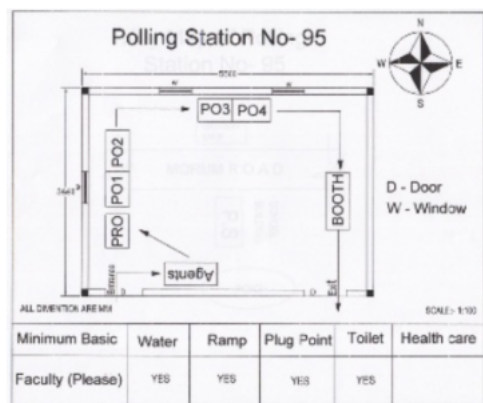

নির্বাচক নিবন্ধন আধিকারিকের স্বাক্ষর

Nazri Naksha

Google Map View

Polling Station Building Front View

Polling Station Front View

Cad View

Key MAP View

1 নাম : পুষ্পেন লেট পিতার নাম: লক্ষী নারায়ন লেট বাড়ির নং : n0205 বয়স : 38 লিঙ্গ : পুরুষ	MYH2875995 ফটো উপলব্ধ	2 নাম : পূবালী গুপ্ত পিতার নাম: পিনাক পানি গুপ্ত বাড়ির নং : না বয়স : 25 লিঙ্গ : মহিলা	AAF2120749 ফটো উপলব্ধ	3 নাম : অক্ষয়কুমার পাল পিতার নাম: রাখালচন্দ্র পাল বাড়ির নং : n0001 বয়স : 85 লিঙ্গ : পুরুষ	WB/42/292/447098 ফটো উপলব্ধ
4 নাম : সৌমিতা গুপ্ত(অধিকারী) স্বামীর নাম: আবীর গুপ্ত বাড়ির নং : n0001 বয়স : 35 লিঙ্গ : মহিলা	AAF1274000 ফটো উপলব্ধ	5 নাম : আবীর গুপ্ত পিতার নাম: থাকহরি গুপ্ত বাড়ির নং : n0001 বয়স : 48 লিঙ্গ : পুরুষ	MYH2787000 ফটো উপলব্ধ	6 নাম : পিনাক পানি গুপ্ত পিতার নাম: থাকহরি গুপ্ত বাড়ির নং : n0001 বয়স : 61 লিঙ্গ : পুরুষ	WB/42/292/447014 ফটো উপলব্ধ
7 নাম : শেফালি গুপ্ত স্বামীর নাম: থাকহরি গুপ্ত বাড়ির নং : n0001 বয়স : 86 লিঙ্গ : মহিলা	AAF2486504 ফটো উপলব্ধ	8 নাম : স্বপ্না গুপ্তা স্বামীর নাম: পিনাকপানি গুপ্তা বাড়ির নং : n0149 বয়স : 63 লিঙ্গ : মহিলা	AAF2377448 ফটো উপলব্ধ	9 নাম : সুপ্রিয়া গুপ্তা স্বামীর নাম: শ্যামলকুমার গুপ্ত বাড়ির নং : n0024 বয়স : 66 লিঙ্গ : মহিলা	AAF2377455 ফটো উপলব্ধ
10 নাম : স্নেহাশীষ গুপ্ত পিতার নাম: শ্যামলকুমার গুপ্ত বাড়ির নং : n0024 বয়স : 40 লিঙ্গ : পুরুষ	MYH2540052 ফটো উপলব্ধ	11 নাম : চৈতালী গুপ্ত(ব্যানার্জী) স্বামীর নাম: স্নেহাশীষ গুপ্ত বাড়ির নং : n0024 বয়স : 32 লিঙ্গ : মহিলা	AAF1593466 ফটো উপলব্ধ	12 নাম : অরুণকুমার দত্ত পিতার নাম: আশুতোষ দত্ত বাড়ির নং : n0147 বয়স : 73 লিঙ্গ : পুরুষ	WB/42/292/447005 ফটো উপলব্ধ
13 নাম : কালী দাস স্বামীর নাম: শিব কুমার দাস বাড়ির নং : n0037 বয়স : 34 লিঙ্গ : মহিলা	AAF1390145 ফটো উপলব্ধ	14 নাম : শিব কুমার দাস পিতার নাম: নব কুমার দাস বাড়ির নং : n0037 বয়স : 39 লিঙ্গ : পুরুষ	MYH2875649 ফটো উপলব্ধ	15 নাম : আরতী দাস স্বামীর নাম: নবকুমার দাস বাড়ির নং : n0037 বয়স : 73 লিঙ্গ : মহিলা	WB/42/292/447109 ফটো উপলব্ধ
16 নাম : ইন্দ্রা দাস স্বামীর নাম: নন্দদুলাল দাস বাড়ির নং : নিউ বয়স : 23 লিঙ্গ : মহিলা	AAF2741585 ফটো উপলব্ধ	17 নাম : প্রিয়ান্বিতা দাস (মণ্ডল) স্বামীর নাম: তাপস মণ্ডল বাড়ির নং : n0200 বয়স : 27 লিঙ্গ : মহিলা	AAF2039030 ফটো উপলব্ধ	18 নাম : ফাল্গুনী পাল স্বামীর নাম: সুশান্ত পাল বাড়ির নং : n0191 বয়স : 26 লিঙ্গ : মহিলা	AAF2038941 ফটো উপলব্ধ
19 নাম : রেখা পাল পিতার নাম: সুকুমার পাল বাড়ির নং : n0014 বয়স : 57 লিঙ্গ : মহিলা	MYH1340850 ফটো উপলব্ধ	20 নাম : উষা পাল স্বামীর নাম: পিুষ পাল বাড়ির নং : n0170 বয়স : 39 লিঙ্গ : মহিলা	MYH2875631 ফটো উপলব্ধ	21 নাম : অলোক পাল পিতার নাম: মধুসূদন পাল বাড়ির নং : n0042 বয়স : 51 লিঙ্গ : পুরুষ	AAF2486744 ফটো উপলব্ধ
22 নাম : লাভলী পাল স্বামীর নাম: বাপন পাল বাড়ির নং : N0158 বয়স : 25 লিঙ্গ : মহিলা	AAF2646420 ফটো উপলব্ধ	23 নাম : চম্পা পাল স্বামীর নাম: শ্রীকান্ত পাল বাড়ির নং : নিউ বয়স : 29 লিঙ্গ : মহিলা	AAF2645984 ফটো উপলব্ধ	24 নাম : তুফান পাল পিতার নাম: গনেশ পাল বাড়ির নং : না বয়স : 25 লিঙ্গ : পুরুষ	AAF2646735 ফটো উপলব্ধ
25 নাম : অপর্ণা পাল স্বামীর নাম: আবীর কুমার পাল বাড়ির নং : n0201 বয়স : 30 লিঙ্গ : মহিলা	AAF2039048 ফটো উপলব্ধ	26 নাম : নন্দদুলাল দাস পিতার নাম: নিমাই চন্দ্র দাস বাড়ির নং : n0013 বয়স : 39 লিঙ্গ : পুরুষ	MYH2647857 ফটো উপলব্ধ	27 নাম : প্রাণেশ কুমার পাল পিতার নাম: জীবন কৃষ্ণ পাল বাড়ির নং : এন0016 বয়স : 20 লিঙ্গ : পুরুষ	AAF2931665 ফটো উপলব্ধ
28 নাম : আনিমেস লেট পিতার নাম: চাঁদ কুমার লেট বাড়ির নং : এন0033 বয়স : 23 লিঙ্গ : পুরুষ	AAF2741627 ফটো উপলব্ধ	29 নাম : চাঁদকুমার লেট পিতার নাম: কুমারীশ লেট বাড়ির নং : এন0033 বয়স : 53 লিঙ্গ : পুরুষ	WB/42/292/447171 ফটো উপলব্ধ	30 নাম : চায়না লেট স্বামীর নাম: চাঁদকুমার লেট বাড়ির নং : এন0033 বয়স : 47 লিঙ্গ : মহিলা	MYH1340934 ফটো উপলব্ধ