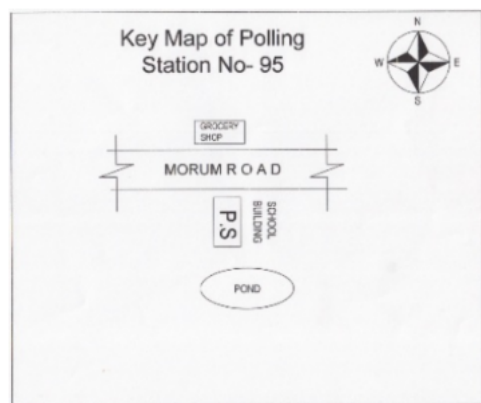

নির্বাচক নিবন্ধন আধিকারিকের স্বাক্ষর

Nazri Naksha

Google Map View

Polling Station Building Front View

Polling Station Front View

Cad View

Key MAP View

1 নাম : পুষ্পেন লেট পিতার নাম: লক্ষী নারায়ন লেট বাড়ির নং : n0205 বয়স : 38 লিঙ্গ : পুরুষ	MYH2875995 ফটো উপলব্ধ	2 নাম : পূবালী গুপ্ত পিতার নাম: পিনাক পানি গুপ্ত বাড়ির নং : না বয়স : 25 লিঙ্গ : মহিলা	AAF2120749 ফটো উপলব্ধ	3 নাম : অক্ষয়কুমার পাল পিতার নাম: রাখালচন্দ্র পাল বাড়ির নং : n0001 বয়স : 85 লিঙ্গ : পুরুষ	WB/42/292/447098 ফটো উপলব্ধ
4 নাম : সৌমিতা গুপ্ত(অধিকারী) স্বামীর নাম: আবীর গুপ্ত বাড়ির নং : n0001 বয়স : 35 লিঙ্গ : মহিলা	AAF1274000 ফটো উপলব্ধ	5 নাম : আবীর গুপ্ত পিতার নাম: থাকহরি গুপ্ত বাড়ির নং : n0001 বয়স : 48 লিঙ্গ : পুরুষ	MYH2787000 ফটো উপলব্ধ	6 নাম : পিনাক পানি গুপ্ত পিতার নাম: থাকহরি গুপ্ত বাড়ির নং : n0001 বয়স : 61 লিঙ্গ : পুরুষ	WB/42/292/447014 ফটো উপলব্ধ
7 নাম : শেফালি গুপ্ত স্বামীর নাম: থাকহরি গুপ্ত বাড়ির নং : n0001 বয়স : 86 লিঙ্গ : মহিলা	AAF2486504 ফটো উপলব্ধ	8 নাম : স্বপ্না গুপ্তা স্বামীর নাম: পিনাকপানি গুপ্তা বাড়ির নং : n0149 বয়স : 63 লিঙ্গ : মহিলা	AAF2377448 ফটো উপলব্ধ	9 নাম : সুপ্রিয়া গুপ্তা স্বামীর নাম: শ্যামলকুমার গুপ্ত বাড়ির নং : n0024 বয়স : 66 লিঙ্গ : মহিলা	AAF2377455 ফটো উপলব্ধ
10 নাম : স্নেহাশীষ গুপ্ত পিতার নাম: শ্যামলকুমার গুপ্ত বাড়ির নং : n0024 বয়স : 40 লিঙ্গ : পুরুষ	MYH2540052 ফটো উপলব্ধ	11 নাম : চৈতালী গুপ্ত(ব্যানার্জী) স্বামীর নাম: স্নেহাশীষ গুপ্ত বাড়ির নং : n0024 বয়স : 32 লিঙ্গ : মহিলা	AAF1593466 ফটো উপলব্ধ	12 নাম : অরুণকুমার দত্ত পিতার নাম: আশুতোষ দত্ত বাড়ির নং : n0147 বয়স : 73 লিঙ্গ : পুরুষ	WB/42/292/447005 ফটো উপলব্ধ
13 নাম : কালী দাস স্বামীর নাম: শিব কুমার দাস বাড়ির নং : n0037 বয়স : 34 লিঙ্গ : মহিলা	AAF1390145 ফটো উপলব্ধ	14 নাম : শিব কুমার দাস পিতার নাম: নব কুমার দাস বাড়ির নং : n0037 বয়স : 39 লিঙ্গ : পুরুষ	MYH2875649 ফটো উপলব্ধ	15 নাম : আরতী দাস স্বামীর নাম: নবকুমার দাস বাড়ির নং : n0037 বয়স : 73 লিঙ্গ : মহিলা	WB/42/292/447109 ফটো উপলব্ধ
16 নাম : ইন্দ্রা দাস স্বামীর নাম: নন্দদুলাল দাস বাড়ির নং : নিউ বয়স : 23 লিঙ্গ : মহিলা	AAF2741585 ফটো উপলব্ধ	17 নাম : প্রিয়ান্বিতা দাস (মণ্ডল) স্বামীর নাম: তাপস মণ্ডল বাড়ির নং : n0200 বয়স : 27 লিঙ্গ : মহিলা	AAF2039030 ফটো উপলব্ধ	18 নাম : ফাল্গুনী পাল স্বামীর নাম: সুশান্ত পাল বাড়ির নং : n0191 বয়স : 26 লিঙ্গ : মহিলা	AAF2038941 ফটো উপলব্ধ
19 নাম : রেখা পাল পিতার নাম: সুকুমার পাল বাড়ির নং : n0014 বয়স : 57 লিঙ্গ : মহিলা	MYH1340850 ফটো উপলব্ধ	20 নাম : উষা পাল স্বামীর নাম: পিুষ পাল বাড়ির নং : n0170 বয়স : 39 লিঙ্গ : মহিলা	MYH2875631 ফটো উপলব্ধ	21 নাম : অলোক পাল পিতার নাম: মধুসূদন পাল বাড়ির নং : n0042 বয়স : 51 লিঙ্গ : পুরুষ	AAF2486744 ফটো উপলব্ধ
22 নাম : লাভলী পাল স্বামীর নাম: বাপন পাল বাড়ির নং : N0158 বয়স : 25 লিঙ্গ : মহিলা	AAF2646420 ফটো উপলব্ধ	23 নাম : চম্পা পাল স্বামীর নাম: শ্রীকান্ত পাল বাড়ির নং : নিউ বয়স : 29 লিঙ্গ : মহিলা	AAF2645984 ফটো উপলব্ধ	24 নাম : তুফান পাল পিতার নাম: গনেশ পাল বাড়ির নং : না বয়স : 25 লিঙ্গ : পুরুষ	AAF2646735 ফটো উপলব্ধ
25 নাম : অপর্ণা পাল স্বামীর নাম: আবীর কুমার পাল বাড়ির নং : n0201 বয়স : 30 লিঙ্গ : মহিলা	AAF2039048 ফটো উপলব্ধ	26 নাম : নন্দদুলাল দাস পিতার নাম: নিমাই চন্দ্র দাস বাড়ির নং : n0013 বয়স : 39 লিঙ্গ : পুরুষ	MYH2647857 ফটো উপলব্ধ	27 নাম : প্রাণেশ কুমার পাল পিতার নাম: জীবন কৃষ্ণ পাল বাড়ির নং : এন0016 বয়স : 20 লিঙ্গ : পুরুষ	AAF2931665 ফটো উপলব্ধ
28 নাম : আনিমেস লেট পিতার নাম: চাঁদ কুমার লেট বাড়ির নং : এন0033 বয়স : 23 লিঙ্গ : পুরুষ	AAF2741627 ফটো উপলব্ধ	29 নাম : চাঁদকুমার লেট পিতার নাম: কুমারীশ লেট বাড়ির নং : এন0033 বয়স : 53 লিঙ্গ : পুরুষ	WB/42/292/447171 ফটো উপলব্ধ	30 নাম : চায়না লেট স্বামীর নাম: চাঁদকুমার লেট বাড়ির নং : এন0033 বয়স : 47 লিঙ্গ : মহিলা	MYH1340934 ফটো উপলব্ধ