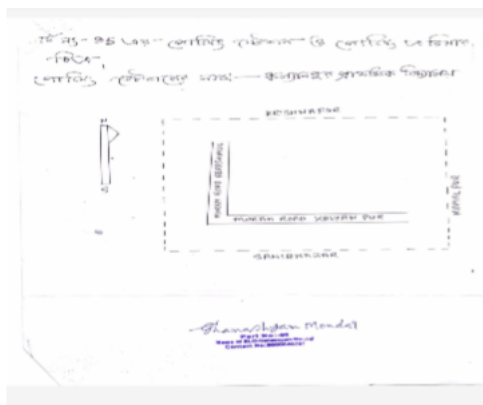

নির্বাচক নিবন্ধন আধিকারিকের স্বাক্ষর

Nazri Naksha

Google Map View

Polling Station Building Front View

Polling Station Front View

Cad View

Key MAP View

1 নাম : পুষ্পেন লেট পিতার নাম: লক্ষী নারায়ন লেট বাড়ির নং : n0205 বয়স : 38 লিঙ্গ : পুরুষ	MYH2875995 ফটো উপলব্ধ	2 নাম : পূবালী গুপ্ত পিতার নাম: পিনাক পানি গুপ্ত বাড়ির নং : না বয়স : 25 লিঙ্গ : মহিলা	AAF2120749 ফটো উপলব্ধ	3 নাম : অক্ষয়কুমার পাল পিতার নাম: রাখালচন্দ্র পাল বাড়ির নং : n0001 বয়স : 85 লিঙ্গ : পুরুষ	WB/42/292/447098 ফটো উপলব্ধ
4 নাম : সৌমিতা গুপ্ত(অধিকারী) স্বামীর নাম: আবীর গুপ্ত বাড়ির নং : n0001 বয়স : 35 লিঙ্গ : মহিলা	AAF1274000 ফটো উপলব্ধ	5 নাম : আবীর গুপ্ত পিতার নাম: থাকহরি গুপ্ত বাড়ির নং : n0001 বয়স : 48 লিঙ্গ : পুরুষ	MYH2787000 ফটো উপলব্ধ	6 নাম : পিনাক পানি গুপ্ত পিতার নাম: থাকহরি গুপ্ত বাড়ির নং : n0001 বয়স : 61 লিঙ্গ : পুরুষ	WB/42/292/447014 ফটো উপলব্ধ
7 নাম : শেফালি গুপ্ত স্বামীর নাম: থাকহরি গুপ্ত বাড়ির নং : n0001 বয়স : 86 লিঙ্গ : মহিলা	AAF2486504 ফটো উপলব্ধ	8 নাম : স্বপ্না গুপ্তা স্বামীর নাম: পিনাকপানি গুপ্তা বাড়ির নং : n0149 বয়স : 63 লিঙ্গ : মহিলা	AAF2377448 ফটো উপলব্ধ	9 নাম : সুপ্রিয়া গুপ্তা স্বামীর নাম: শ্যামলকুমার গুপ্ত বাড়ির নং : n0024 বয়স : 66 লিঙ্গ : মহিলা	AAF2377455 ফটো উপলব্ধ
10 নাম : স্নেহাশীষ গুপ্ত পিতার নাম: শ্যামলকুমার গুপ্ত বাড়ির নং : n0024 বয়স : 40 লিঙ্গ : পুরুষ	MYH2540052 ফটো উপলব্ধ	11 নাম : চৈতালী গুপ্ত(ব্যানার্জী) স্বামীর নাম: স্নেহাশীষ গুপ্ত বাড়ির নং : n0024 বয়স : 32 লিঙ্গ : মহিলা	AAF1593466 ফটো উপলব্ধ	12 নাম : অরুণকুমার দত্ত পিতার নাম: আশুতোষ দত্ত বাড়ির নং : n0147 বয়স : 73 লিঙ্গ : পুরুষ	WB/42/292/447005 ফটো উপলব্ধ
13 নাম : কালী দাস স্বামীর নাম: শিব কুমার দাস বাড়ির নং : n0037 বয়স : 34 লিঙ্গ : মহিলা	AAF1390145 ফটো উপলব্ধ	14 নাম : শিব কুমার দাস পিতার নাম: নব কুমার দাস বাড়ির নং : n0037 বয়স : 39 লিঙ্গ : পুরুষ	MYH2875649 ফটো উপলব্ধ	15 নাম : আরতী দাস স্বামীর নাম: নবকুমার দাস বাড়ির নং : n0037 বয়স : 73 লিঙ্গ : মহিলা	WB/42/292/447109 ফটো উপলব্ধ
16 নাম : ইন্দ্রা দাস স্বামীর নাম: নন্দদুলাল দাস বাড়ির নং : নিউ বয়স : 23 লিঙ্গ : মহিলা	AAF2741585 ফটো উপলব্ধ	17 নাম : প্রিয়ান্বিতা দাস (মণ্ডল) স্বামীর নাম: তাপস মণ্ডল বাড়ির নং : n0200 বয়স : 27 লিঙ্গ : মহিলা	AAF2039030 ফটো উপলব্ধ	18 নাম : ফাল্গুনী পাল স্বামীর নাম: সুশান্ত পাল বাড়ির নং : n0191 বয়স : 26 লিঙ্গ : মহিলা	AAF2038941 ফটো উপলব্ধ
19 নাম : রেখা পাল পিতার নাম: সুকুমার পাল বাড়ির নং : n0014 বয়স : 57 লিঙ্গ : মহিলা	MYH1340850 ফটো উপলব্ধ	20 নাম : উষা পাল স্বামীর নাম: পিুষ পাল বাড়ির নং : n0170 বয়স : 39 লিঙ্গ : মহিলা	MYH2875631 ফটো উপলব্ধ	21 নাম : অলোক পাল পিতার নাম: মধুসূদন পাল বাড়ির নং : n0042 বয়স : 51 লিঙ্গ : পুরুষ	AAF2486744 ফটো উপলব্ধ
22 নাম : লাভলী পাল স্বামীর নাম: বাপন পাল বাড়ির নং : N0158 বয়স : 25 লিঙ্গ : মহিলা	AAF2646420 ফটো উপলব্ধ	23 নাম : চম্পা পাল স্বামীর নাম: শ্রীকান্ত পাল বাড়ির নং : নিউ বয়স : 29 লিঙ্গ : মহিলা	AAF2645984 ফটো উপলব্ধ	24 নাম : তুফান পাল পিতার নাম: গনেশ পাল বাড়ির নং : না বয়স : 25 লিঙ্গ : পুরুষ	AAF2646735 ফটো উপলব্ধ
25 নাম : অপর্ণা পাল স্বামীর নাম: আবীর কুমার পাল বাড়ির নং : n0201 বয়স : 30 লিঙ্গ : মহিলা	AAF2039048 ফটো উপলব্ধ	26 নাম : নন্দদুলাল দাস পিতার নাম: নিমাই চন্দ্র দাস বাড়ির নং : n0013 বয়স : 39 লিঙ্গ : পুরুষ	MYH2647857 ফটো উপলব্ধ	27 নাম : প্রাণেশ কুমার পাল পিতার নাম: জীবন কৃষ্ণ পাল বাড়ির নং : এন0016 বয়স : 20 লিঙ্গ : পুরুষ	AAF2931665 ফটো উপলব্ধ
28 নাম : আনিমেস লেট পিতার নাম: চাঁদ কুমার লেট বাড়ির নং : এন0033 বয়স : 23 লিঙ্গ : পুরুষ	AAF2741627 ফটো উপলব্ধ	29 নাম : চাঁদকুমার লেট পিতার নাম: কুমারীশ লেট বাড়ির নং : এন0033 বয়স : 53 লিঙ্গ : পুরুষ	WB/42/292/447171 ফটো উপলব্ধ	30 নাম : চায়না লেট স্বামীর নাম: চাঁদকুমার লেট বাড়ির নং : এন0033 বয়স : 47 লিঙ্গ : মহিলা	MYH1340934 ফটো উপলব্ধ