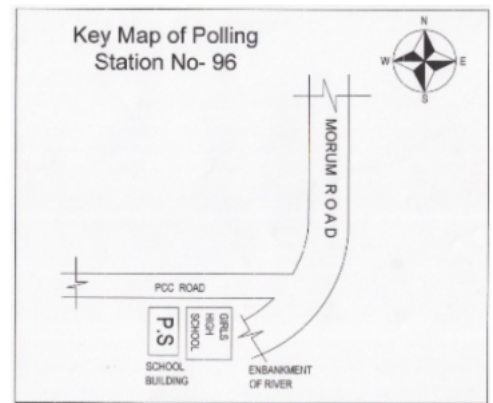

নির্বাচক নিবন্ধন আধিকারিকের স্বাক্ষর

Nazri Naksha

Google Map View

Polling Station Building Front View

Polling Station Front View

Cad View

Key MAP View

1 নাম : মুনায় রায় পিতার নাম: জয়বন্ধু রায় বাড়ির নং : n0045 বয়স : 42 লিঙ্গ : পুরুষ	MYH2543742 ফটো উপলব্ধ	2 নাম : শিউলী মণ্ডল(রায়) স্বামীর নাম: মুনায় রায় বাড়ির নং : n0045 বয়স : 29 লিঙ্গ : মহিলা	AAF1804236 ফটো উপলব্ধ	3 নাম : কাদের সেখ পিতার নাম: লাল্টু সেখ বাড়ির নং : ন বয়স : 26 লিঙ্গ : পুরুষ	AAF2643625 ফটো উপলব্ধ
4 নাম : জয় বন্ধু রায় পিতার নাম: ভুবন রায় বাড়ির নং : n0045 বয়স : 72 লিঙ্গ : পুরুষ	AAF2568277 ফটো উপলব্ধ	5 নাম : অসীম আক্রম পিতার নাম: বাবর সেখ বাড়ির নং : সাহেবনগর বয়স : 25 লিঙ্গ : পুরুষ	AAF2120343 ফটো উপলব্ধ	6 নাম : রাইহান আলি পিতার নাম: সাবের আলি বাড়ির নং : না বয়স : 26 লিঙ্গ : পুরুষ	AAF2120350 ফটো উপলব্ধ
7 নাম : রিপন আলী পিতার নাম: ইয়ার আলী বাড়ির নং : না বয়স : 25 লিঙ্গ : পুরুষ	AAF2120319 ফটো উপলব্ধ	8 নাম : মহম্মদ আলী পিতার নাম: আজম সেখ বাড়ির নং : না বয়স : 22 লিঙ্গ : পুরুষ	AAF2825479 ফটো উপলব্ধ	9 নাম : সবিনা ইয়াসমিন স্বামীর নাম: কাদের সেখ বাড়ির নং : না বয়স : 22 লিঙ্গ : মহিলা	AAF2825628 ফটো উপলব্ধ
10 নাম : বিনা খাতুন পিতার নাম: মনিরুল সেখ বাড়ির নং : এন0143 বয়স : 22 লিঙ্গ : মহিলা	AAF2825404 ফটো উপলব্ধ	11 নাম : ফুলমণি খাতুন পিতার নাম: ফজল সেখ বাড়ির নং : না বয়স : 22 লিঙ্গ : মহিলা	AAF2825586 ফটো উপলব্ধ	12 নাম : রুহিনা খাতুন স্বামীর নাম: আবাস আলী বাড়ির নং : না বয়স : 27 লিঙ্গ : মহিলা	AAF2091288 ফটো উপলব্ধ
13 নাম : সাবনুর খাতুন পিতার নাম: জহির সেখ বাড়ির নং : না বয়স : 23 লিঙ্গ : মহিলা	AAF2825362 ফটো উপলব্ধ	14 নাম : মনতেহেনাজ খাতুন স্বামীর নাম: হেদায়েতুল্লা সেখ বাড়ির নং : না বয়স : 26 লিঙ্গ : মহিলা	AAF2120376 ফটো উপলব্ধ	15 নাম : রেশমা খাতুন পিতার নাম: বেলাল সেখ বাড়ির নং : মিই বয়স : 24 লিঙ্গ : মহিলা	AAF2740900 ফটো উপলব্ধ
16 নাম : সারবিনা খাতুন স্বামীর নাম: আজিজ সেখ বাড়ির নং : না বয়স : 22 লিঙ্গ : মহিলা	AAF2824894 ফটো উপলব্ধ	17 নাম : প্রভাতি দলুই লেট স্বামীর নাম: অলিগ লেট বাড়ির নং : বারুণীঘাটা বয়স : 28 লিঙ্গ : মহিলা	AAF1965615 ফটো উপলব্ধ	18 নাম : আফরোজা বিবি স্বামীর নাম: রেজেশ সেখ বাড়ির নং : না বয়স : 22 লিঙ্গ : মহিলা	AAF2825032 ফটো উপলব্ধ
19 নাম : আকলিমা খাতুন বিবি স্বামীর নাম: মেহেবুব সেখ বাড়ির নং : না বয়স : 27 লিঙ্গ : মহিলা	AAF2039071 ফটো উপলব্ধ	20 নাম : মাজেরা বিবি স্বামীর নাম: সুহেল সেখ বাড়ির নং : না বয়স : 30 লিঙ্গ : মহিলা	AAF2825438 ফটো উপলব্ধ	21 নাম : নাসরিনা বিবি স্বামীর নাম: সুজন সেখ বাড়ির নং : না বয়স : 23 লিঙ্গ : মহিলা	AAF2825602 ফটো উপলব্ধ
22 নাম : রাবিনা বিবি স্বামীর নাম: আসরাফ সেখ বাড়ির নং : n0229 বয়স : 28 লিঙ্গ : মহিলা	AAF1965680 ফটো উপলব্ধ	23 নাম : প্রমিলা বিশ্বাস (মণ্ডল) স্বামীর নাম: সুমন্ত মণ্ডল বাড়ির নং : n0246 বয়স : 27 লিঙ্গ : মহিলা	AAF2039154 ফটো উপলব্ধ	24 নাম : অনুপ মণ্ডল পিতার নাম: বৃন্দাবন মণ্ডল বাড়ির নং : n0248 বয়স : 26 লিঙ্গ : পুরুষ	AAF2039170 ফটো উপলব্ধ
25 নাম : মৌসুমী সরকার মণ্ডল স্বামীর নাম: প্রদীপ কুমার মণ্ডল বাড়ির নং : n0060 বয়স : 35 লিঙ্গ : মহিলা	AAF1886720 ফটো উপলব্ধ	26 নাম : শিউলি মণ্ডল স্বামীর নাম: হৃদয় মণ্ডল বাড়ির নং : n0244 বয়স : 29 লিঙ্গ : মহিলা	AAF2039139 ফটো উপলব্ধ	27 নাম : আর্ষ মণ্ডল পিতার নাম: তপন মণ্ডল বাড়ির নং : n0245 বয়স : 26 লিঙ্গ : পুরুষ	AAF2039147 ফটো উপলব্ধ
28 নাম : রিঙ্কি মন্ডল স্বামীর নাম: তনয় মণ্ডল বাড়ির নং : n0241 বয়স : 27 লিঙ্গ : মহিলা	AAF2039105 ফটো উপলব্ধ	29 নাম : সুদীপ মণ্ডল পিতার নাম: অজয় মণ্ডল বাড়ির নং : n0231 বয়স : 28 লিঙ্গ : পুরুষ	AAF1965706 ফটো উপলব্ধ	30 নাম : সুরজিত মণ্ডল পিতার নাম: রাধেশ্যাম মণ্ডল বাড়ির নং : n0232 বয়স : 27 লিঙ্গ : পুরুষ	AAF1965714 ফটো উপলব্ধ