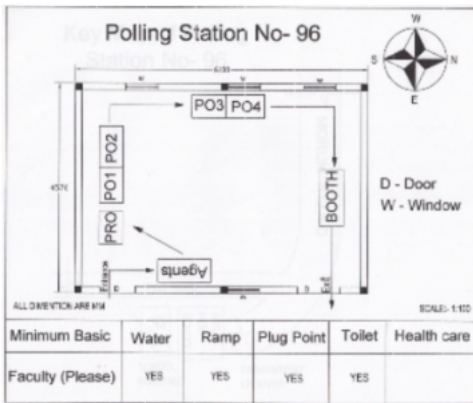

নির্বাচক নিবন্ধন আধিকারিকের স্বাক্ষর

Nazri Naksha

Google Map View

Polling Station Building Front View

Polling Station Front View

Cad View

Key MAP View

1 নাম : মুনায় রায় পিতার নাম: জয়বন্ধু রায় বাড়ির নং : n0045 বয়স : 42 লিঙ্গ : পুরুষ	MYH2543742 ফটো উপলব্ধ	2 নাম : শিউলী মণ্ডল(রায়) স্বামীর নাম: মুনায় রায় বাড়ির নং : n0045 বয়স : 29 লিঙ্গ : মহিলা	AAF1804236 ফটো উপলব্ধ	3 নাম : কাদের সেখ পিতার নাম: লাল্টু সেখ বাড়ির নং : ন বয়স : 26 লিঙ্গ : পুরুষ	AAF2643625 ফটো উপলব্ধ
4 নাম : জয় বন্ধু রায় পিতার নাম: ভুবন রায় বাড়ির নং : n0045 বয়স : 72 লিঙ্গ : পুরুষ	AAF2568277 ফটো উপলব্ধ	5 নাম : অসীম আক্রম পিতার নাম: বাবর সেখ বাড়ির নং : সাহেবনগর বয়স : 25 লিঙ্গ : পুরুষ	AAF2120343 ফটো উপলব্ধ	6 নাম : রাইহান আলি পিতার নাম: সাবের আলি বাড়ির নং : না বয়স : 26 লিঙ্গ : পুরুষ	AAF2120350 ফটো উপলব্ধ
7 নাম : রিপন আলী পিতার নাম: ইয়ার আলী বাড়ির নং : না বয়স : 25 লিঙ্গ : পুরুষ	AAF2120319 ফটো উপলব্ধ	8 নাম : মহম্মদ আলী পিতার নাম: আজম সেখ বাড়ির নং : না বয়স : 22 লিঙ্গ : পুরুষ	AAF2825479 ফটো উপলব্ধ	9 নাম : সবিনা ইয়াসমিন স্বামীর নাম: কাদের সেখ বাড়ির নং : না বয়স : 22 লিঙ্গ : মহিলা	AAF2825628 ফটো উপলব্ধ
10 নাম : বিনা খাতুন পিতার নাম: মনিরুল সেখ বাড়ির নং : এন0143 বয়স : 22 লিঙ্গ : মহিলা	AAF2825404 ফটো উপলব্ধ	11 নাম : ফুলমণি খাতুন পিতার নাম: ফজল সেখ বাড়ির নং : না বয়স : 22 লিঙ্গ : মহিলা	AAF2825586 ফটো উপলব্ধ	12 নাম : রুহিনা খাতুন স্বামীর নাম: আবাস আলী বাড়ির নং : না বয়স : 27 লিঙ্গ : মহিলা	AAF2091288 ফটো উপলব্ধ
13 নাম : সাবনুর খাতুন পিতার নাম: জহির সেখ বাড়ির নং : না বয়স : 23 লিঙ্গ : মহিলা	AAF2825362 ফটো উপলব্ধ	14 নাম : মনতেহেনাজ খাতুন স্বামীর নাম: হেদায়েতুল্লা সেখ বাড়ির নং : না বয়স : 26 লিঙ্গ : মহিলা	AAF2120376 ফটো উপলব্ধ	15 নাম : রেশমা খাতুন পিতার নাম: বেলাল সেখ বাড়ির নং : মিই বয়স : 24 লিঙ্গ : মহিলা	AAF2740900 ফটো উপলব্ধ
16 নাম : সারবিনা খাতুন স্বামীর নাম: আজিজ সেখ বাড়ির নং : না বয়স : 22 লিঙ্গ : মহিলা	AAF2824894 ফটো উপলব্ধ	17 নাম : প্রভাতি দলুই লেট স্বামীর নাম: অলিগ লেট বাড়ির নং : বারুণীঘাটা বয়স : 28 লিঙ্গ : মহিলা	AAF1965615 ফটো উপলব্ধ	18 নাম : আফরোজা বিবি স্বামীর নাম: রেজেশ সেখ বাড়ির নং : না বয়স : 22 লিঙ্গ : মহিলা	AAF2825032 ফটো উপলব্ধ
19 নাম : আকলিমা খাতুন বিবি স্বামীর নাম: মেহেবুব সেখ বাড়ির নং : না বয়স : 27 লিঙ্গ : মহিলা	AAF2039071 ফটো উপলব্ধ	20 নাম : মাজেরা বিবি স্বামীর নাম: সুহেল সেখ বাড়ির নং : না বয়স : 30 লিঙ্গ : মহিলা	AAF2825438 ফটো উপলব্ধ	21 নাম : নাসরিনা বিবি স্বামীর নাম: সুজন সেখ বাড়ির নং : না বয়স : 23 লিঙ্গ : মহিলা	AAF2825602 ফটো উপলব্ধ
22 নাম : রাবিনা বিবি স্বামীর নাম: আসরাফ সেখ বাড়ির নং : n0229 বয়স : 28 লিঙ্গ : মহিলা	AAF1965680 ফটো উপলব্ধ	23 নাম : প্রমিলা বিশ্বাস (মণ্ডল) স্বামীর নাম: সুমন্ত মণ্ডল বাড়ির নং : n0246 বয়স : 27 লিঙ্গ : মহিলা	AAF2039154 ফটো উপলব্ধ	24 নাম : অনুপ মণ্ডল পিতার নাম: বৃন্দাবন মণ্ডল বাড়ির নং : n0248 বয়স : 26 লিঙ্গ : পুরুষ	AAF2039170 ফটো উপলব্ধ
25 নাম : মৌসুমী সরকার মণ্ডল স্বামীর নাম: প্রদীপ কুমার মণ্ডল বাড়ির নং : n0060 বয়স : 35 লিঙ্গ : মহিলা	AAF1886720 ফটো উপলব্ধ	26 নাম : শিউলি মণ্ডল স্বামীর নাম: হৃদয় মণ্ডল বাড়ির নং : n0244 বয়স : 29 লিঙ্গ : মহিলা	AAF2039139 ফটো উপলব্ধ	27 নাম : আর্ষ মণ্ডল পিতার নাম: তপন মণ্ডল বাড়ির নং : n0245 বয়স : 26 লিঙ্গ : পুরুষ	AAF2039147 ফটো উপলব্ধ
28 নাম : রিঙ্কি মন্ডল স্বামীর নাম: তনয় মণ্ডল বাড়ির নং : n0241 বয়স : 27 লিঙ্গ : মহিলা	AAF2039105 ফটো উপলব্ধ	29 নাম : সুদীপ মণ্ডল পিতার নাম: অজয় মণ্ডল বাড়ির নং : n0231 বয়স : 28 লিঙ্গ : পুরুষ	AAF1965706 ফটো উপলব্ধ	30 নাম : সুরজিত মণ্ডল পিতার নাম: রাধেশ্যাম মণ্ডল বাড়ির নং : n0232 বয়স : 27 লিঙ্গ : পুরুষ	AAF1965714 ফটো উপলব্ধ