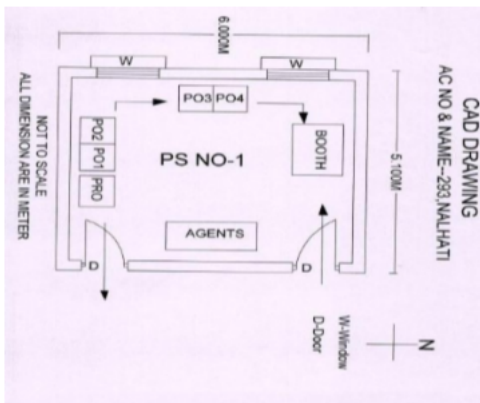

নির্বাচক নিবন্ধন আধিকারিকের স্বাক্ষর

Nazri Naksha

Google Map View

Polling Station Building Front View

Polling Station Front View

Cad View

Key MAP View

1 নাম : মইজোদ্দিন সেখ পিতার নাম: জানসাদ সেখ বাড়ির নং : n0023 বয়স : 57 লিঙ্গ : পুরুষ	WB/42/293/432570	ফটো উপলব্ধ	2 নাম : মোদিনা বিবি স্বামীর নাম: মোহম্মদ পিয়ারজাহান সেখ বাড়ির নং : n0022 বয়স : 50 লিঙ্গ : মহিলা	YDA2780732	ফটো উপলব্ধ	3 নাম : মনোজান বিবি স্বামীর নাম: নূরমহম্মদ সেখ বাড়ির নং : n0021 বয়স : 77 লিঙ্গ : মহিলা	WB/42/293/432261	ফটো উপলব্ধ
4 নাম : নয়নবানু বিবি স্বামীর নাম: নসিবুল রসেখ বাড়ির নং : n0019 বয়স : 68 লিঙ্গ : মহিলা	WB/42/293/432203	ফটো উপলব্ধ	5 নাম : হানোফা বিবি স্বামীর নাম: মেলাদ সেখ বাড়ির নং : n0019 বয়স : 48 লিঙ্গ : মহিলা	YDA2193589	ফটো উপলব্ধ	6 নাম : মেলাদ সেখ পিতার নাম: আমজাদ সেখ বাড়ির নং : n0019 বয়স : 50 লিঙ্গ : পুরুষ	YDA2193563	ফটো উপলব্ধ
7 নাম : বাহাশুন বিবি স্বামীর নাম: আমজেদ সেখ বাড়ির নং : n0019 বয়স : 80 লিঙ্গ : মহিলা	WB/42/293/432173	ফটো উপলব্ধ	8 নাম : রোকিয়া বিবি স্বামীর নাম: আজমীর সেখ বাড়ির নং : n0013 বয়স : 36 লিঙ্গ : মহিলা	YDA1221332	ফটো উপলব্ধ	9 নাম : নসিরন্ন বিবি স্বামীর নাম: মইনউদ্দীন সেখ বাড়ির নং : n0023 বয়স : 44 লিঙ্গ : মহিলা	JDW1350545	ফটো উপলব্ধ
10 নাম : মইনুদ্দিন সেখ পিতার নাম: জানসাদ সেখ বাড়ির নং : n0023 বয়স : 54 লিঙ্গ : পুরুষ	YDA2166254	ফটো উপলব্ধ	11 নাম : আকবর সেখ পিতার নাম: ওহাব সেখ বাড়ির নং : n0081 বয়স : 53 লিঙ্গ : পুরুষ	YDA2166239	ফটো উপলব্ধ	12 নাম : মমেনা বিবি স্বামীর নাম: আজিজুল সেখ বাড়ির নং : n0082 বয়স : 37 লিঙ্গ : মহিলা	JDW2627404	ফটো উপলব্ধ
13 নাম : আজিজুল সেখ পিতার নাম: কাদের সেখ বাড়ির নং : n0082 বয়স : 48 লিঙ্গ : পুরুষ	WB/42/293/432505	ফটো উপলব্ধ	14 নাম : সেজলু সেখ পিতার নাম: মজিবুর সেখ বাড়ির নং : n0082 বয়স : 30 লিঙ্গ : পুরুষ	YDA1787019	ফটো উপলব্ধ	15 নাম : শানুয়ারা বিবি স্বামীর নাম: মজিবুর সেখ বাড়ির নং : n0082 বয়স : 50 লিঙ্গ : মহিলা	JDW1403021	ফটো উপলব্ধ
16 নাম : মজিবুর সেখ পিতার নাম: কাদের সেখ বাড়ির নং : n0082 বয়স : 54 লিঙ্গ : পুরুষ	YDA2657088	ফটো উপলব্ধ	17 নাম : হামেসা বিবি স্বামীর নাম: কাদের সেখ বাড়ির নং : n0082 বয়স : 77 লিঙ্গ : মহিলা	WB/42/293/432335	ফটো উপলব্ধ	18 নাম : শাহানা জ বেগম স্বামীর নাম: এঞ্জিয়ারুদ্দিন বাড়ির নং : n0113 বয়স : 42 লিঙ্গ : মহিলা	JDW2205326	ফটো উপলব্ধ
19 নাম : এঞ্জিয়ারুদ্দিন সেখ পিতার নাম: ভাদু সেখ বাড়ির নং : n0113 বয়স : 55 লিঙ্গ : পুরুষ	YDA2850733	ফটো উপলব্ধ	20 নাম : কুলসুম বিবি স্বামীর নাম: ভাদু সেখ বাড়ির নং : n0113 বয়স : 76 লিঙ্গ : মহিলা	WB/42/293/432432	ফটো উপলব্ধ	21 নাম : তরুলা বিবি স্বামীর নাম: ফিরোজ সেখ বাড়ির নং : n0124 বয়স : 32 লিঙ্গ : মহিলা	YDA1661883	ফটো উপলব্ধ
22 নাম : ফরিদা বিবি স্বামীর নাম: সেরাজুল সেখ বাড়ির নং : n0124 বয়স : 37 লিঙ্গ : মহিলা	JDW2627602	ফটো উপলব্ধ	23 নাম : তুফালেফুন বিবি স্বামীর নাম: মফিজুল সেখ বাড়ির নং : n0124 বয়স : 34 লিঙ্গ : মহিলা	YDA0113860	ফটো উপলব্ধ	24 নাম : মফিজুল সেখ পিতার নাম: মানুয়ার সেখ বাড়ির নং : n0124 বয়স : 35 লিঙ্গ : পুরুষ	JDW2558518	ফটো উপলব্ধ
25 নাম : ফিরোজ সেখ পিতার নাম: মানুয়ার সেখ বাড়ির নং : n0124 বয়স : 43 লিঙ্গ : পুরুষ	JDW1902659	ফটো উপলব্ধ	26 নাম : মানুয়ার সেখ পিতার নাম: ইয়াসিন সেখ বাড়ির নং : n0124 বয়স : 60 লিঙ্গ : পুরুষ	YDA2166189	ফটো উপলব্ধ	27 নাম : আকলিমা বিবি স্বামীর নাম: আসগার সেখ বাড়ির নং : n0087 বয়স : 38 লিঙ্গ : মহিলা	YDA1221423	ফটো উপলব্ধ
28 নাম : আসগার সেখ পিতার নাম: কালু সেখ বাড়ির নং : n0087 বয়স : 37 লিঙ্গ : পুরুষ	JDW2558369	ফটো উপলব্ধ	29 নাম : মেরিনা বিবি স্বামীর নাম: রাহেবুদ্দিন সেখ বাড়ির নং : n0087 বয়স : 49 লিঙ্গ : মহিলা	WB/42/293/432225	ফটো উপলব্ধ	30 নাম : রাহেবুদ্দিন পিতার নাম: কালু বাড়ির নং : n0087 বয়স : 51 লিঙ্গ : পুরুষ	WB/42/293/432371	ফটো উপলব্ধ