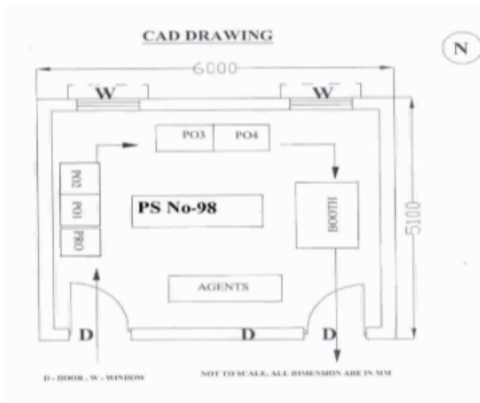

নির্বাচক নিবন্ধন আধিকারিকের স্বাক্ষর

Nazri Naksha

Google Map View

Polling Station Building Front View

Polling Station Front View

Cad View

Key MAP View

1 নাম : জেস্তেফ সেখ পিতার নাম: মহিদ সেখ বাড়ির নং : n0174 বয়স : 53 লিঙ্গ : পুরুষ	WB/42/293/102377	2 নাম : সাকিলা বিবি স্বামীর নাম: এস্তেফ সেখ বাড়ির নং : n0174 বয়স : 52 লিঙ্গ : মহিলা	WB/42/293/102642	3 নাম : এস্তেপ সেখ পিতার নাম: মহিদ সেখ বাড়ির নং : n0174 বয়স : 55 লিঙ্গ : পুরুষ	YDA2833655
4 নাম : মনেজা বিবি স্বামীর নাম: মহিদ সেখ বাড়ির নং : n0174 বয়স : 77 লিঙ্গ : মহিলা	WB/42/293/102335	5 নাম : বিশুজিৎ ঘোষ পিতার নাম: শক্তিপদ ঘোষ বাড়ির নং : n0023 বয়স : 40 লিঙ্গ : পুরুষ	JDW2496859	6 নাম : অচিন কুমার মাল পিতার নাম: অমল মাল বাড়ির নং : n0188 বয়স : 36 লিঙ্গ : পুরুষ	YDA1069194
7 নাম : ফুলাই বিবি স্বামীর নাম: নুর ইসলাম বাড়ির নং : n0182 বয়স : 53 লিঙ্গ : মহিলা	JDW2036549	8 নাম : নুর ইসলাম পিতার নাম: ইজরত সেখ বাড়ির নং : n0182 বয়স : 60 লিঙ্গ : পুরুষ	JDW2293322	9 নাম : নাসিমা বিবি স্বামীর নাম: মনোয়ার সেখ বাড়ির নং : n0153 বয়স : 50 লিঙ্গ : মহিলা	WB/42/293/102580
10 নাম : আনা বিবি স্বামীর নাম: তিনকড়ি সেখ বাড়ির নং : n0154 বয়স : 51 লিঙ্গ : মহিলা	JDW2037190	11 নাম : বিফল লেট পিতার নাম: দুলাল লেট বাড়ির নং : n0113 বয়স : 43 লিঙ্গ : পুরুষ	JDW1739853	12 নাম : ববি লেট স্বামীর নাম: বিফল লেট বাড়ির নং : n0113 বয়স : 39 লিঙ্গ : মহিলা	JDW2037828
13 নাম : অনিমা মাল স্বামীর নাম: অচিন কুমার মাল বাড়ির নং : n0188 বয়স : 30 লিঙ্গ : মহিলা	YDA1894179	14 নাম : দিপালী মাল স্বামীর নাম: অমিত কুমার মাল বাড়ির নং : n0191 বয়স : 35 লিঙ্গ : মহিলা	YDA1894187	15 নাম : সালেহার বিবি পিতার নাম: রহমান সেখ বাড়ির নং : n0139 বয়স : 53 লিঙ্গ : মহিলা	JDW2036523
16 নাম : জানবঙ্গ সেখ পিতার নাম: রহমান সেখ বাড়ির নং : n0139 বয়স : 51 লিঙ্গ : পুরুষ	JDW2036507	17 নাম : নাদিরা বিবি স্বামীর নাম: জানবঙ্গ সেখ বাড়ির নং : n0139 বয়স : 44 লিঙ্গ : মহিলা	JDW2036515	18 নাম : হাসান সেখ পিতার নাম: জানবঙ্গ সেখ বাড়ির নং : n0139 বয়স : 30 লিঙ্গ : পুরুষ	YDA1857432
19 নাম : মিশন আলি মায়ের নাম: সালাম মোলা বাড়ির নং : n0139 বয়স : 41 লিঙ্গ : পুরুষ	YDA0713651	20 নাম : রাহিনা বিবি স্বামীর নাম: মিশন আলি বাড়ির নং : n0139 বয়স : 37 লিঙ্গ : মহিলা	YDA1506336	21 নাম : মেরিনা বিবি স্বামীর নাম: কওসর সেখ বাড়ির নং : n0141 বয়স : 65 লিঙ্গ : মহিলা	WB/42/293/102117
22 নাম : নাজিমুদ্দিন সেখ পিতার নাম: কাওসার সেখ বাড়ির নং : n0141 বয়স : 34 লিঙ্গ : পুরুষ	YDA1588730	23 নাম : আজিজা বিবি স্বামীর নাম: কদমরসুল সেখ বাড়ির নং : n0142 বয়স : 63 লিঙ্গ : মহিলা	WB/42/293/102121	24 নাম : বাবর আলি সেখ অন্যান্য: কদম কসুল সেখ বাড়ির নং : n0142 বয়স : 52 লিঙ্গ : পুরুষ	YDA1303726
25 নাম : নুরইসলাম সেখ পিতার নাম: কদম রসুল সেখ বাড়ির নং : n0142 বয়স : 37 লিঙ্গ : পুরুষ	YDA0716829	26 নাম : মানেজা বিবি স্বামীর নাম: সালামত সেখ বাড়ির নং : n0150 বয়স : 78 লিঙ্গ : মহিলা	WB/42/293/102136	27 নাম : তওসেন্নারা বিবি স্বামীর নাম: লাল সেখ বাড়ির নং : n0150 বয়স : 56 লিঙ্গ : মহিলা	JDW1347541
28 নাম : নেজবান বিবি স্বামীর নাম: আল্লারাখো সেখ বাড়ির নং : n0137 বয়স : 77 লিঙ্গ : মহিলা	WB/42/293/102270	29 নাম : ইকতিয়াবউদ্দিন সেখ পিতার নাম: আল্লারাখো সেখ বাড়ির নং : n0137 বয়স : 63 লিঙ্গ : পুরুষ	WB/42/293/102469	30 নাম : মোবিনা বিবি স্বামীর নাম: ইকতিয়ারউদ্দিন সেখ বাড়ির নং : n0137 বয়স : 42 লিঙ্গ : মহিলা	JDW2293470