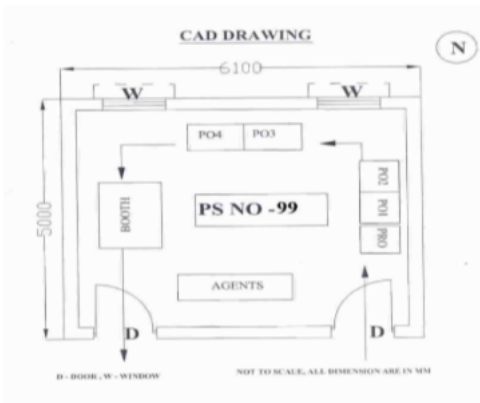

নির্বাচক নিবন্ধন আধিকারিকের স্বাক্ষর

Nazri Naksha

Google Map View

Polling Station Building Front View

Polling Station Front View

Cad View

Key MAP View

বিধানসভা নির্বাচনক্ষেত্রের নং, নাম : 293-নলহাটি
ভাগ নং, নাম : 1-গ্রাম-মাধবপুর