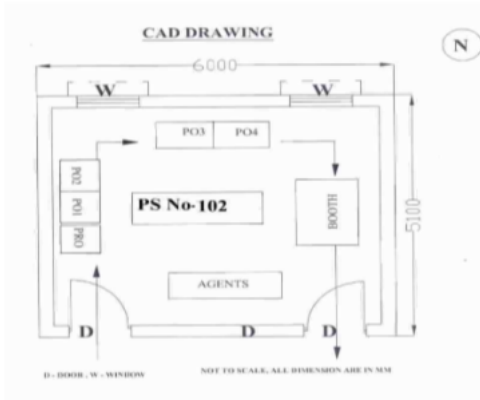

নির্বাচক নিবন্ধন আধিকারিকের স্বাক্ষর

Nazri Naksha

Google Map View

Polling Station Building Front View

Polling Station Front View

Cad View

Key MAP View

বিধানসভা নির্বাচনক্ষেত্রের নং, নাম : 293-নলহাটি
ভাগ নং, নাম : 1-গ্রাম-হরিদাসপুর