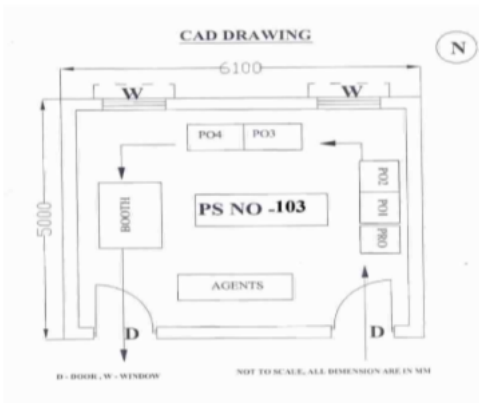

নির্বাচক নিবন্ধন আধিকারিকের স্বাক্ষর

Nazri Naksha

Google Map View

Polling Station Building Front View

Polling Station Front View

Cad View

Key MAP View

বিধানসভা নির্বাচনক্ষেত্রের নং, নাম : 293-নলহাটি
ভাগ নং, নাম : 1-গ্রাম-জুঙ্গল