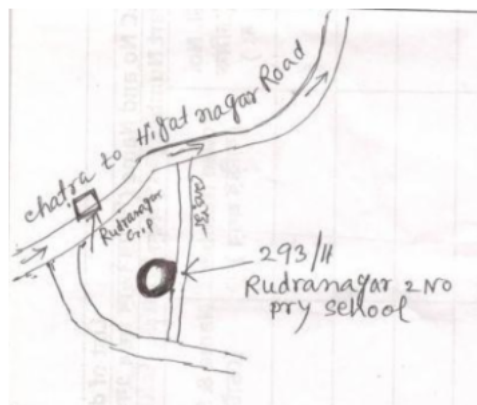

নির্বাচক নিবন্ধন আধিকারিকের স্বাক্ষর

Nazri Naksha

Google Map View

Polling Station Building Front View

Polling Station Front View

Cad View

Key MAP View

বিধানসভা নির্বাচনক্ষেত্রের নং, নাম : 293-নলহাটি  
ভাগ নং, নাম : 1-গ্রাম-রুদ্রনগর দক্ষিণপাড়া