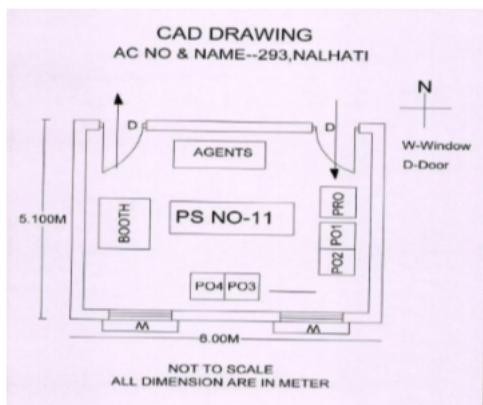

নির্বাচক নিবন্ধন আধিকারিকের স্বাক্ষর

Nazri Naksha

Google Map View

Polling Station Building Front View

Polling Station Front View

Cad View

Key MAP View

বিধানসভা নির্বাচনক্ষেত্রের নং, নাম : 293-নলহাটি  
ভাগ নং, নাম : 1-গ্রাম-রুদ্রনগর দক্ষিণপাড়া