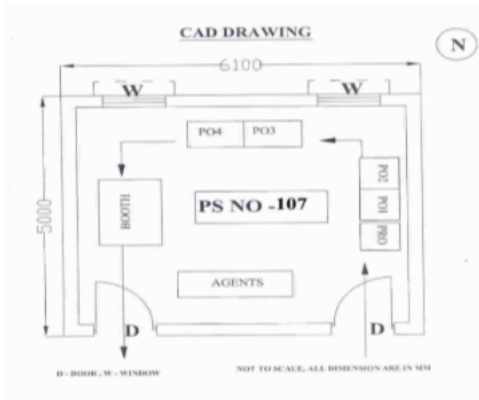

নির্বাচক নিবন্ধন আধিকারিকের স্বাক্ষর

Nazri Naksha

Google Map View

Polling Station Building Front View

Polling Station Front View

Cad View

Key MAP View

বিধানসভা নির্বাচনক্ষেত্রের নং, নাম : 293-নলহাটি
ভাগ নং, নাম : 1-গ্রাম-নারায়নবাটী