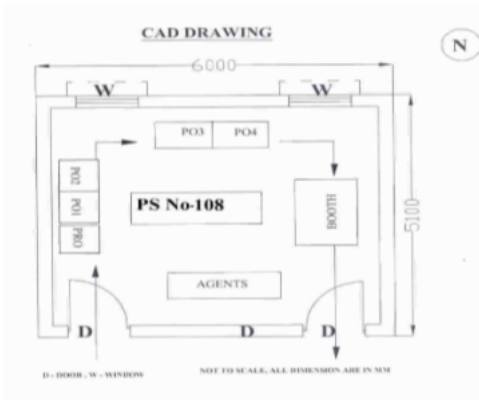

নির্বাচক নিবন্ধন আধিকারিকের স্বাক্ষর

Nazri Naksha

Google Map View

Polling Station Building Front View

Polling Station Front View

Cad View

Key MAP View

বিধানসভা নির্বাচনক্ষেত্রের নং, নাম : 293-নলহাটি
ভাগ নং, নাম : 1-গ্রাম-কাদাশীর