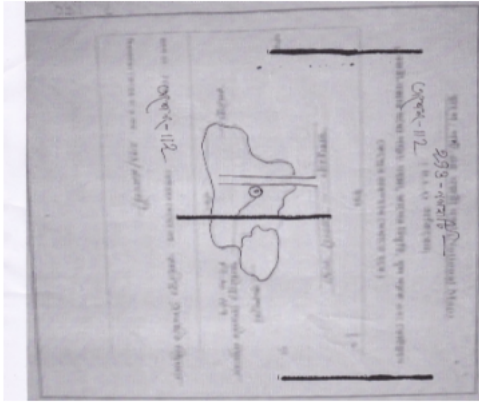

Nazri Naksha