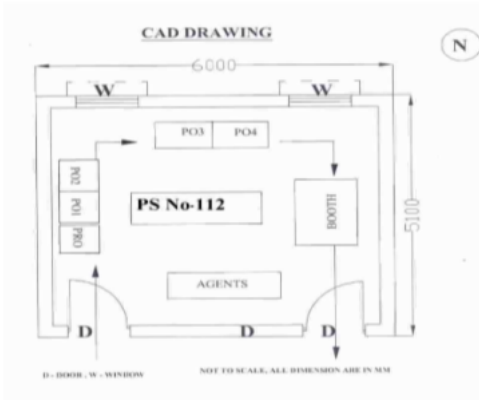

নির্বাচক নিবন্ধন আধিকারিকের স্বাক্ষর

Nazri Naksha

Google Map View

Polling Station Building Front View

Polling Station Front View

Cad View

Key MAP View

বিধানসভা নির্বাচনক্ষেত্রের নং, নাম : 293-নলহাটি
ভাগ নং, নাম : 1-গ্রাম-আমলাই পূর্বপাড়া