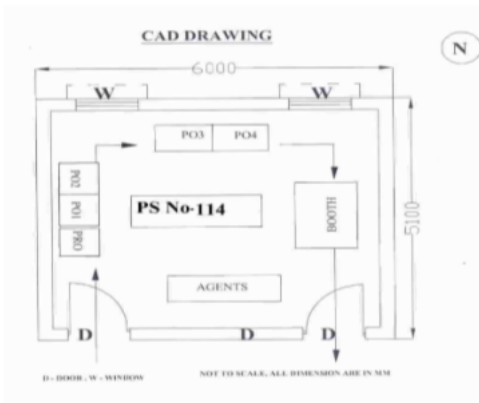

নির্বাচক নিবন্ধন আধিকারিকের স্বাক্ষর

Nazri Naksha

Google Map View

Polling Station Building Front View

Polling Station Front View

Cad View

Key MAP View

বিধানসভা নির্বাচনক্ষেত্রের নং, নাম : 293-নলহাটি
ভাগ নং, নাম : 1-গ্রাম-সাগড়াডাঙ্গা