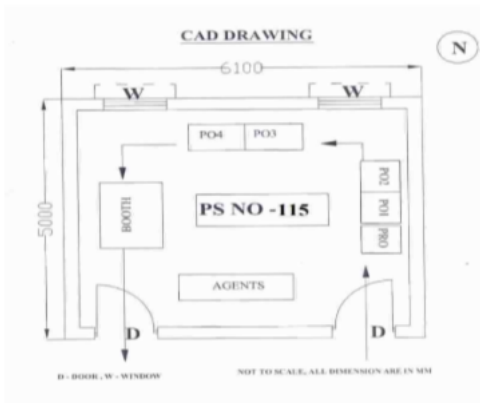

নির্বাচক নিবন্ধন আধিকারিকের স্বাক্ষর

Nazri Naksha

Google Map View

Polling Station Building Front View

Polling Station Front View

Cad View

Key MAP View

বিধানসভা নির্বাচনক্ষেত্রের নং, নাম : 293-নলহাটি
ভাগ নং, নাম : 1-গ্রাম-বাউটিয়া উ: ও পু: