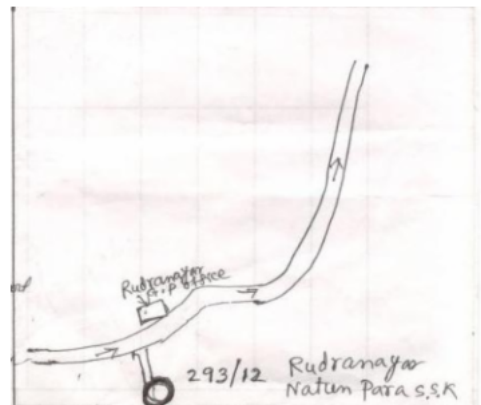

নির্বাচক নিবন্ধন আধিকারিকের স্বাক্ষর

Nazri Naksha

Google Map View

Polling Station Building Front View

Polling Station Front View

Cad View

Key MAP View

বিধানসভা নির্বাচনক্ষেত্রের নং, নাম : 293-নলহাটি
ভাগ নং, নাম : 1-রুদ্রনগর পশ্চিম ব্রাহ্মণপাড়া(উত্তর)