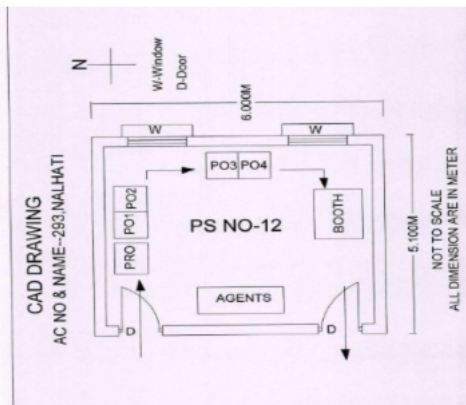

নির্বাচক নিবন্ধন আধিকারিকের স্বাক্ষর

Nazri Naksha

Google Map View

Polling Station Building Front View

Polling Station Front View

Cad View

Key MAP View

বিধানসভা নির্বাচনক্ষেত্রের নং, নাম : 293-নলহাটি
ভাগ নং, নাম : 1-রুদ্রনগর পশ্চিম ব্রাহ্মণপাড়া(উত্তর)