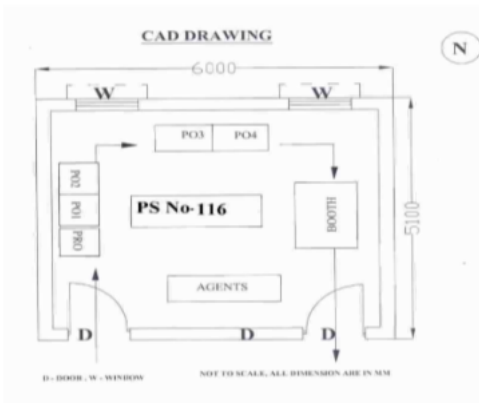

নির্বাচক নিবন্ধন আধিকারিকের স্বাক্ষর

Nazri Naksha

Google Map View

Polling Station Building Front View

Polling Station Front View

Cad View

Key MAP View

বিধানসভা নির্বাচনক্ষেত্রের নং, নাম : 293-নলহাটি
ভাগ নং, নাম : 1-গ্রাম-কানিশাইল