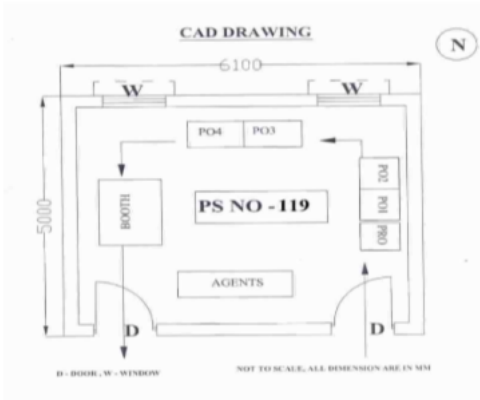

নির্বাচক নিবন্ধন আধিকারিকের স্বাক্ষর

Nazri Naksha

Google Map View

Polling Station Building Front View

Polling Station Front View

Cad View

Key MAP View

1 নাম : মিনাক্ষী কর্মকার স্বামীর নাম: পার্থ মন্ডল বাড়ির নং : এন0245 বয়স : 27 লিঙ্গ : মহিলা	YDA2051209 ফটো উপলব্ধ	2 নাম : হীতেন ঘোষাল মায়ের নাম: বীণাপানী ঘোষাল বাড়ির নং : n0064 বয়স : 29 লিঙ্গ : পুরুষ	YDA1901099 ফটো উপলব্ধ	3 নাম : পূর্ণিমা দাস ঘোষাল স্বামীর নাম: রাজেন ঘোষাল বাড়ির নং : এন0084 বয়স : 28 লিঙ্গ : মহিলা	YDA2154177 ফটো উপলব্ধ
4 নাম : রাজেন ঘোষাল পিতার নাম: রমাপ্রসাদ ঘোষাল বাড়ির নং : n0064 বয়স : 35 লিঙ্গ : পুরুষ	YDA1597996 ফটো উপলব্ধ	5 নাম : রুপালী লেট স্বামীর নাম: বামদেব লেট বাড়ির নং : n0064 বয়স : 32 লিঙ্গ : মহিলা	YDA1657642 ফটো উপলব্ধ	6 নাম : বীণাপানী ঘোষাল স্বামীর নাম: রমাপ্রসাদ ঘোষাল বাড়ির নং : n0064 বয়স : 63 লিঙ্গ : মহিলা	WB/42/293/072377 ফটো উপলব্ধ
7 নাম : দেবী চক্রবর্তী স্বামীর নাম: পার্শ্বসারথী চক্রবর্তী বাড়ির নং : n0139 বয়স : 58 লিঙ্গ : মহিলা	WB/42/293/072402 ফটো উপলব্ধ	8 নাম : পার্শ্বসারথী চক্রবর্তী পিতার নাম: সৌরেন্দ্র চক্রবর্তী বাড়ির নং : n0139 বয়স : 70 লিঙ্গ : পুরুষ	WB/42/293/072029 ফটো উপলব্ধ	9 নাম : সোনা চক্রবর্তী স্বামীর নাম: সত্যনারায়ন চক্রবর্তী বাড়ির নং : n0145 বয়স : 80 লিঙ্গ : মহিলা	WB/42/293/072401 ফটো উপলব্ধ
10 নাম : অর্ক চক্রবর্তী পিতার নাম: পার্শ্ব সারথী চক্রবর্তী বাড়ির নং : n0139 বয়স : 35 লিঙ্গ : পুরুষ	YDA1315035 ফটো উপলব্ধ	11 নাম : তির্থ চক্রবর্তী পিতার নাম: পার্শ্ব সারথী চক্রবর্তী বাড়ির নং : n0139 বয়স : 44 লিঙ্গ : পুরুষ	YDA1819416 ফটো উপলব্ধ	12 নাম : তপতী ফুলমালি পিতার নাম: বামদেব ফুলমালি বাড়ির নং : এন0139 বয়স : 24 লিঙ্গ : পুরুষ	SWN2376374 ফটো উপলব্ধ
13 নাম : পদ্মা চক্রবর্তী স্বামীর নাম: দীপঙ্কর চক্রবর্তী বাড়ির নং : 01 বয়স : 53 লিঙ্গ : মহিলা	YDA2735470 ফটো উপলব্ধ	14 নাম : দীপঙ্কর চক্রবর্তী পিতার নাম: সত্যনারায়ন চক্রবর্তী বাড়ির নং : 01 বয়স : 63 লিঙ্গ : পুরুষ	YDA2735462 ফটো উপলব্ধ	15 নাম : প্রীতি চক্রবর্তী স্বামীর নাম: সুভাষ চক্রবর্তী বাড়ির নং : 39 বয়স : 65 লিঙ্গ : মহিলা	YDA2503498 ফটো উপলব্ধ
16 নাম : সৌরভ চক্রবর্তী পিতার নাম: সুভাষ চক্রবর্তী বাড়ির নং : n0174 বয়স : 30 লিঙ্গ : পুরুষ	YDA1718063 ফটো উপলব্ধ	17 নাম : দীনবন্ধু চৌধুরী পিতার নাম: হীরেন চৌধুরী বাড়ির নং : n0136 বয়স : 60 লিঙ্গ : পুরুষ	JDW2022457 ফটো উপলব্ধ	18 নাম : সঞ্জিতা চৌধুরী স্বামীর নাম: চিত্তরঞ্জন চৌধুরী বাড়ির নং : n0121 বয়স : 43 লিঙ্গ : মহিলা	JDW2022440 ফটো উপলব্ধ
19 নাম : চিত্তরঞ্জন চৌধুরী পিতার নাম: সনাতন চৌধুরী বাড়ির নং : n0121 বয়স : 51 লিঙ্গ : পুরুষ	WB/42/293/072036 ফটো উপলব্ধ	20 নাম : অসীমা চৌধুরী স্বামীর নাম: নরোত্তম চৌধুরী বাড়ির নং : n0121 বয়স : 50 লিঙ্গ : মহিলা	WB/42/293/072448 ফটো উপলব্ধ	21 নাম : নরোত্তম চৌধুরী পিতার নাম: সনাতন চৌধুরী বাড়ির নং : n0121 বয়স : 53 লিঙ্গ : পুরুষ	WB/42/293/072447 ফটো উপলব্ধ
22 নাম : প্রতিমা চৌধুরী স্বামীর নাম: দিলীপ চৌধুরী বাড়ির নং : n0120 বয়স : 64 লিঙ্গ : মহিলা	JDW1339779 ফটো উপলব্ধ	23 নাম : দিলীপ চৌধুরী পিতার নাম: সুবোধ চৌধুরী বাড়ির নং : n0120 বয়স : 68 লিঙ্গ : পুরুষ	JDW1339761 ফটো উপলব্ধ	24 নাম : বন্দনা চৌধুরী স্বামীর নাম: দীনবন্ধু চৌধুরী বাড়ির নং : n0136 বয়স : 54 লিঙ্গ : মহিলা	JDW2022465 ফটো উপলব্ধ
25 নাম : ববি চৌধুরী স্বামীর নাম: গনেশ চৌধুরী বাড়ির নং : n0173 বয়স : 53 লিঙ্গ : মহিলা	JDW2390672 ফটো উপলব্ধ	26 নাম : গনেশ চৌধুরী পিতার নাম: সন্তোষ চৌধুরী বাড়ির নং : n0173 বয়স : 55 লিঙ্গ : পুরুষ	YDA2260966 ফটো উপলব্ধ	27 নাম : সুরজিৎ চৌধুরী পিতার নাম: গনেশ চৌধুরী বাড়ির নং : n0173 বয়স : 29 লিঙ্গ : পুরুষ	YDA1819341 ফটো উপলব্ধ
28 নাম : সন্তু চৌধুরী পিতার নাম: গনেশ চৌধুরী বাড়ির নং : n0173 বয়স : 31 লিঙ্গ : পুরুষ	YDA1598036 ফটো উপলব্ধ	29 নাম : দীপ চৌধুরী পিতার নাম: চিত্তরঞ্জন চৌধুরী বাড়ির নং : এন0121 বয়স : 23 লিঙ্গ : পুরুষ	YDA2706190 ফটো উপলব্ধ	30 নাম : উৎপল দত্ত পিতার নাম: গোরাচাঁদ দত্ত বাড়ির নং : n0169 বয়স : 34 লিঙ্গ : পুরুষ	YDA1315001 ফটো উপলব্ধ